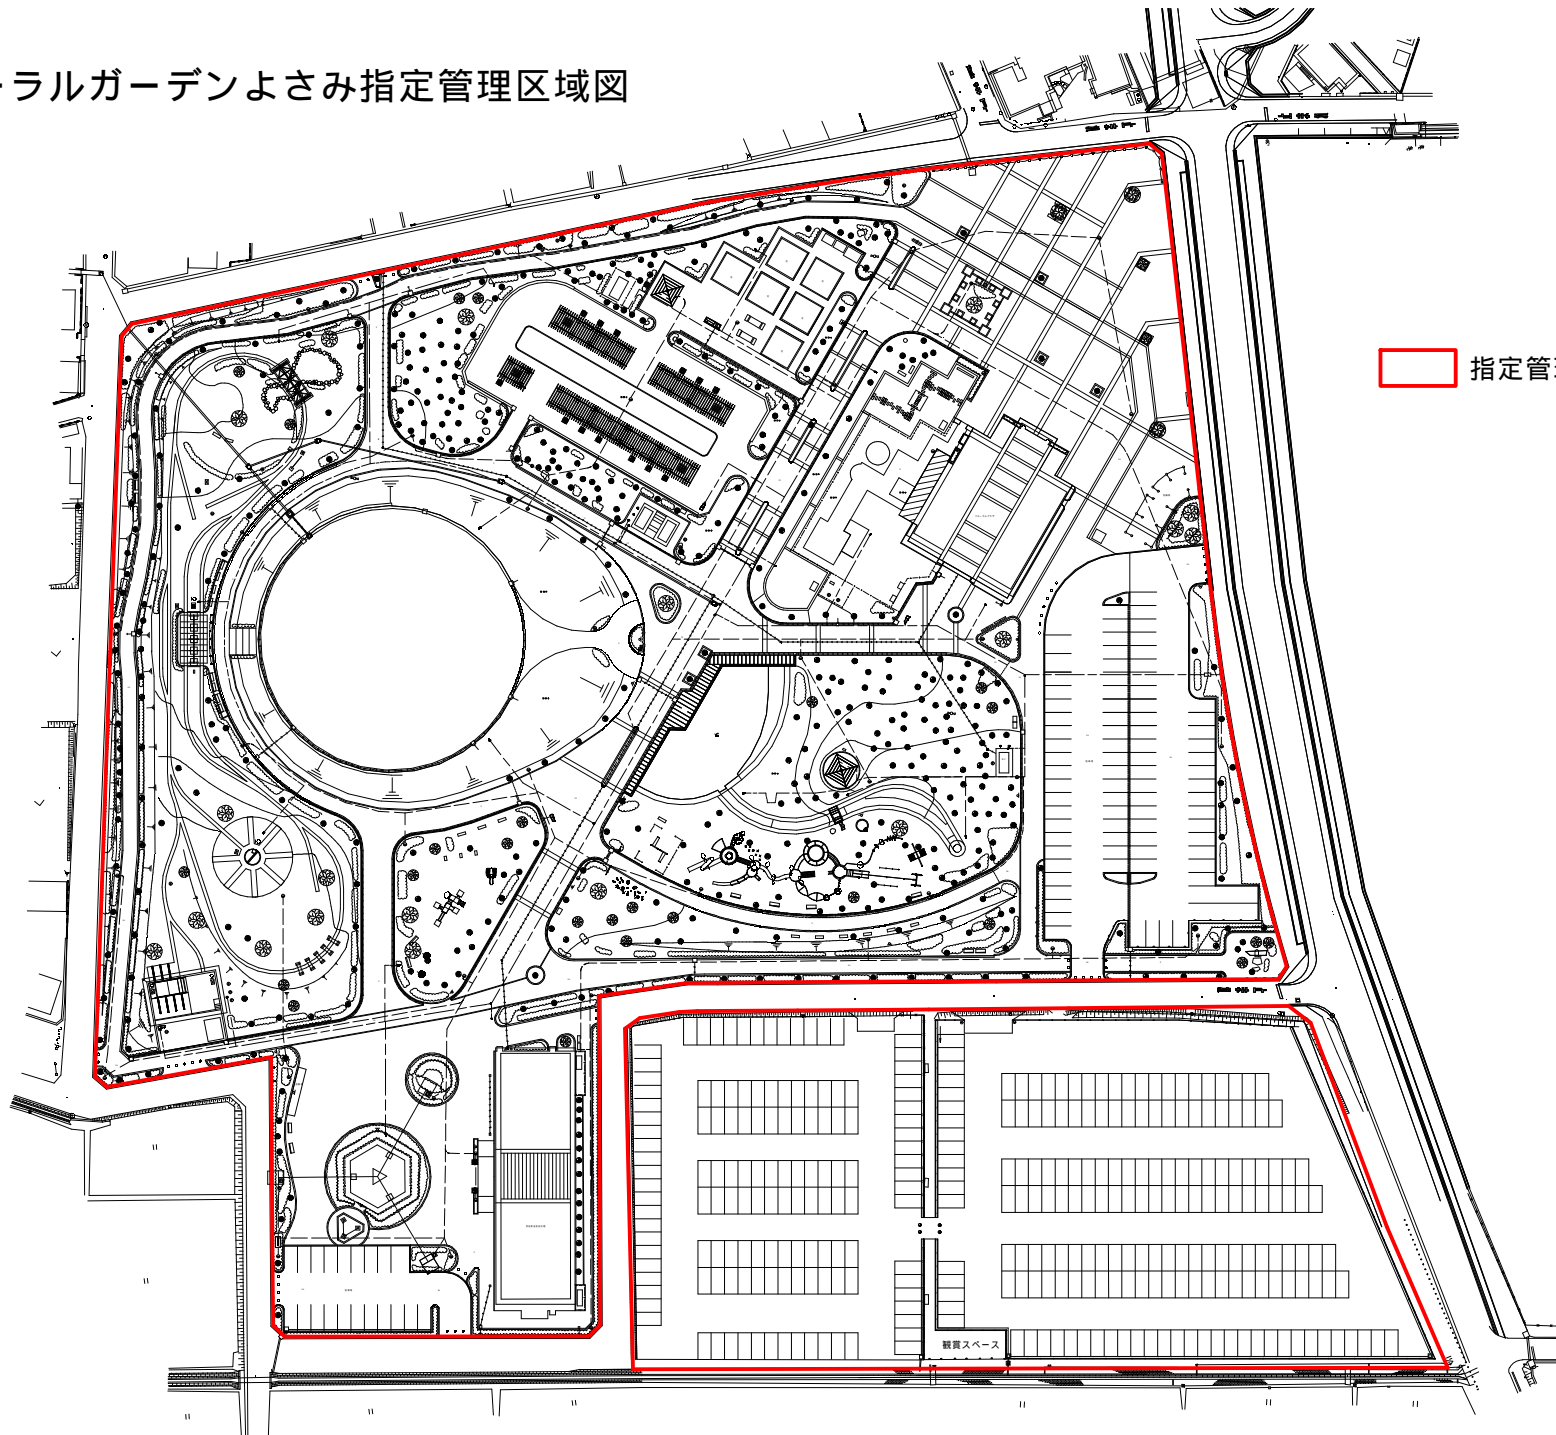

フローラルガーデンよさみ指定管理区域図

指定管理区域面積：4.3ha

施設凡例

2連コ ブランコ	
4連 ブランコ	
2連鉄棒	
3連鉄棒	
滑り台	
シーソー	
回転 ジャングル スプリング 遊具	
ベンチ	
書付ベンチ	
水飲み	
噴霧	
禁止の 時計	
止水栓	
取水栓	
噴水機	
放水機	
排水機	
電線	
電線ケーブル	
給水機	
樹木(小)	
樹木(中)	
樹木(大)	

施設記号	名称
1	遊具(広域遊具)
2	遊具(小)
3	遊具(中)
4	遊具(大)
5	遊具(特大)
6	遊具(その他)

公園名	フローラルガーデンよさみ
所在地	高須町石山
図面種別	施設平面図
縮尺	A3 : S=1/1000
計画機関	刈谷市都市政策部公園緑地課