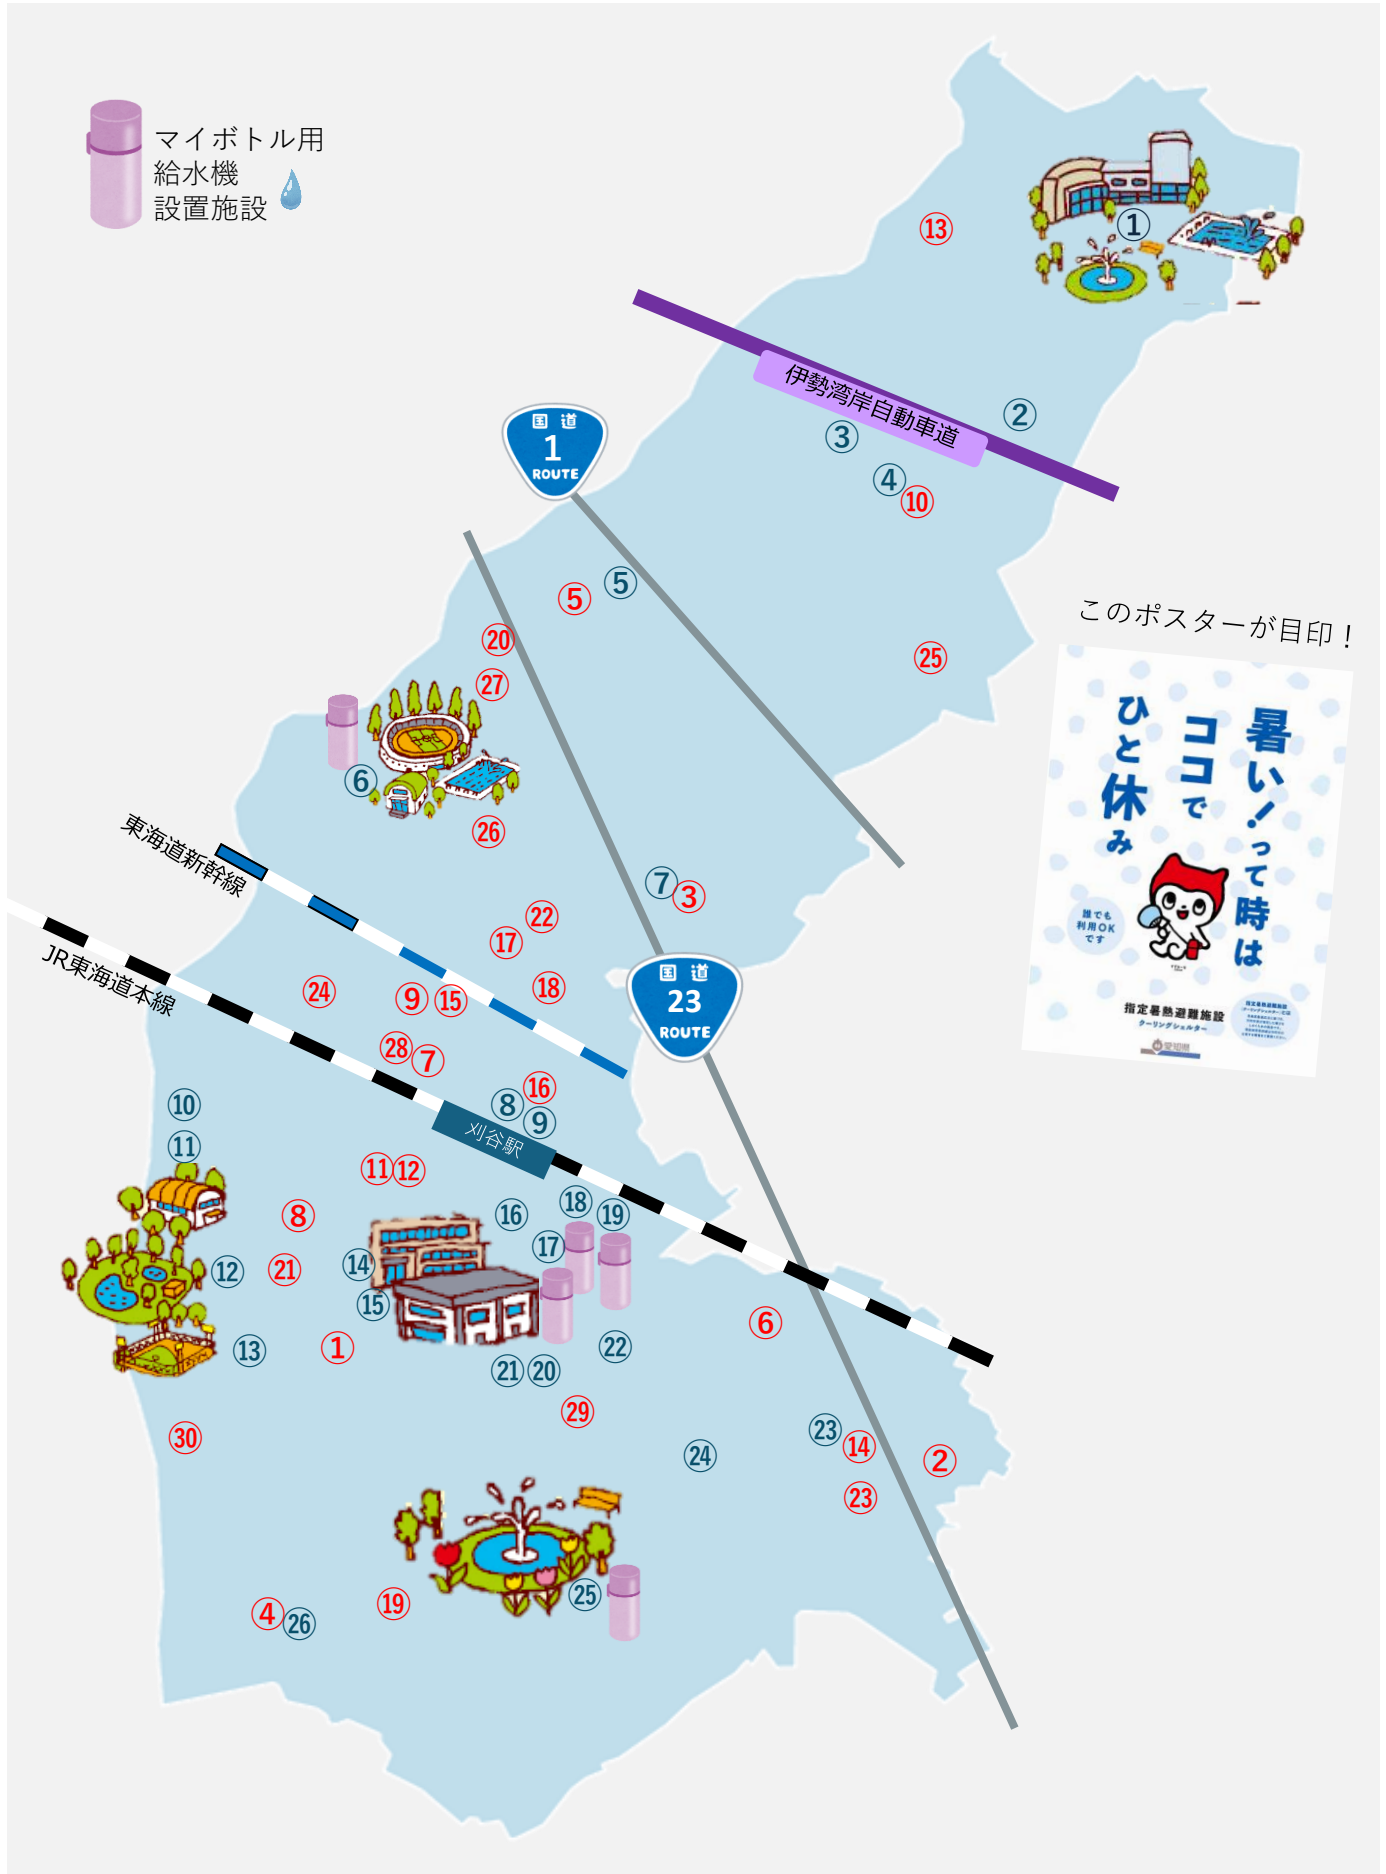

KARIYAクーリングシェルターマップ

熱中症対策
啓発キャラクター
「すずみーな」

刈谷市内のクーリングシェルター施設です。
暑い夏の涼み処として、ぜひご活用ください。

< 公共施設 >

番号	施設名
①	北部生涯学習センター
②	オアシス館刈谷
③	富士松図書館
④	北部市民センター
⑤	富士松市民センター
⑥	ウィングアリーナ刈谷
⑦	一ツ木福祉センター
⑧	カリココ (刈谷駅北地区地域交流施設)
⑨	産業振興センター 1階 観光案内所

番号	施設名
⑩	歴史博物館
⑪	刈谷市体育館
⑫	十朋亭
⑬	郷土資料館
⑭	刈谷市役所
⑮	刈谷市民交流センター
⑯	総合文化センター
⑰	総合健康センター 1階 保健センター 3階 中央げんきプラザ
⑱	夢と学びの科学体験館

番号	施設名
⑲	交通児童遊園
⑳	美術館
㉑	中央図書館
㉒	高齢者福祉センター (ひまわり)
㉓	東刈谷市民センター
㉔	南部生涯学習センター
㉕	フローラルプラザ
㉖	小垣江市民センター

< マイボトル用 給水機設置施設 >

番号	施設名
⑥	ウェーブスタジアム刈谷 ※1階ロビー
⑰	中央げんきプラザ ※3階ロビー
⑱	夢と学びの科学体験館 ※1階サイエンスステージ横
⑲	交通児童遊園 ※管理棟1階授乳室前
㉕	フローラルプラザ

< 民間施設 >

番号	施設名
①	刈谷郵便局
②	東刈谷郵便局
③	刈谷一ツ木郵便局
④	刈谷小垣江郵便局
⑤	富士松郵便局
⑥	刈谷野田郵便局
⑦	刈谷桜町郵便局
⑧	刈谷本町郵便局
⑨	刈谷小山郵便局
⑩	刈谷東境郵便局

番号	施設名
⑪	日本生命刈谷ビル1F
⑫	アピタ刈谷店
⑬	ピアゴ井ヶ谷店
⑭	ピアゴ東刈谷店
⑮	NTP名古屋トヨペット 上重原店
⑯	トヨタレンタリース 名古屋 刈谷駅前店
⑰	トヨタレンタリース 名古屋 刈谷恩田店
⑱	NTP-AC Audi刈谷
⑲	あいち中央農業協同組合 刈谷南支店
⑳	(株)スギ薬局 富士松店

番号	施設名
㉑	(株)スギ薬局 寺横店
㉒	(株)スギ薬局 かりがね店
㉓	(株)スギ薬局 野田店
㉔	ウェルシア薬局 刈谷高倉店
㉕	クオール薬局 一里山店
㉖	ついじ調剤薬局
㉗	つかもと薬局
㉘	ひなた薬局
㉙	クローバー調剤薬局
㉚	関興業株式会社