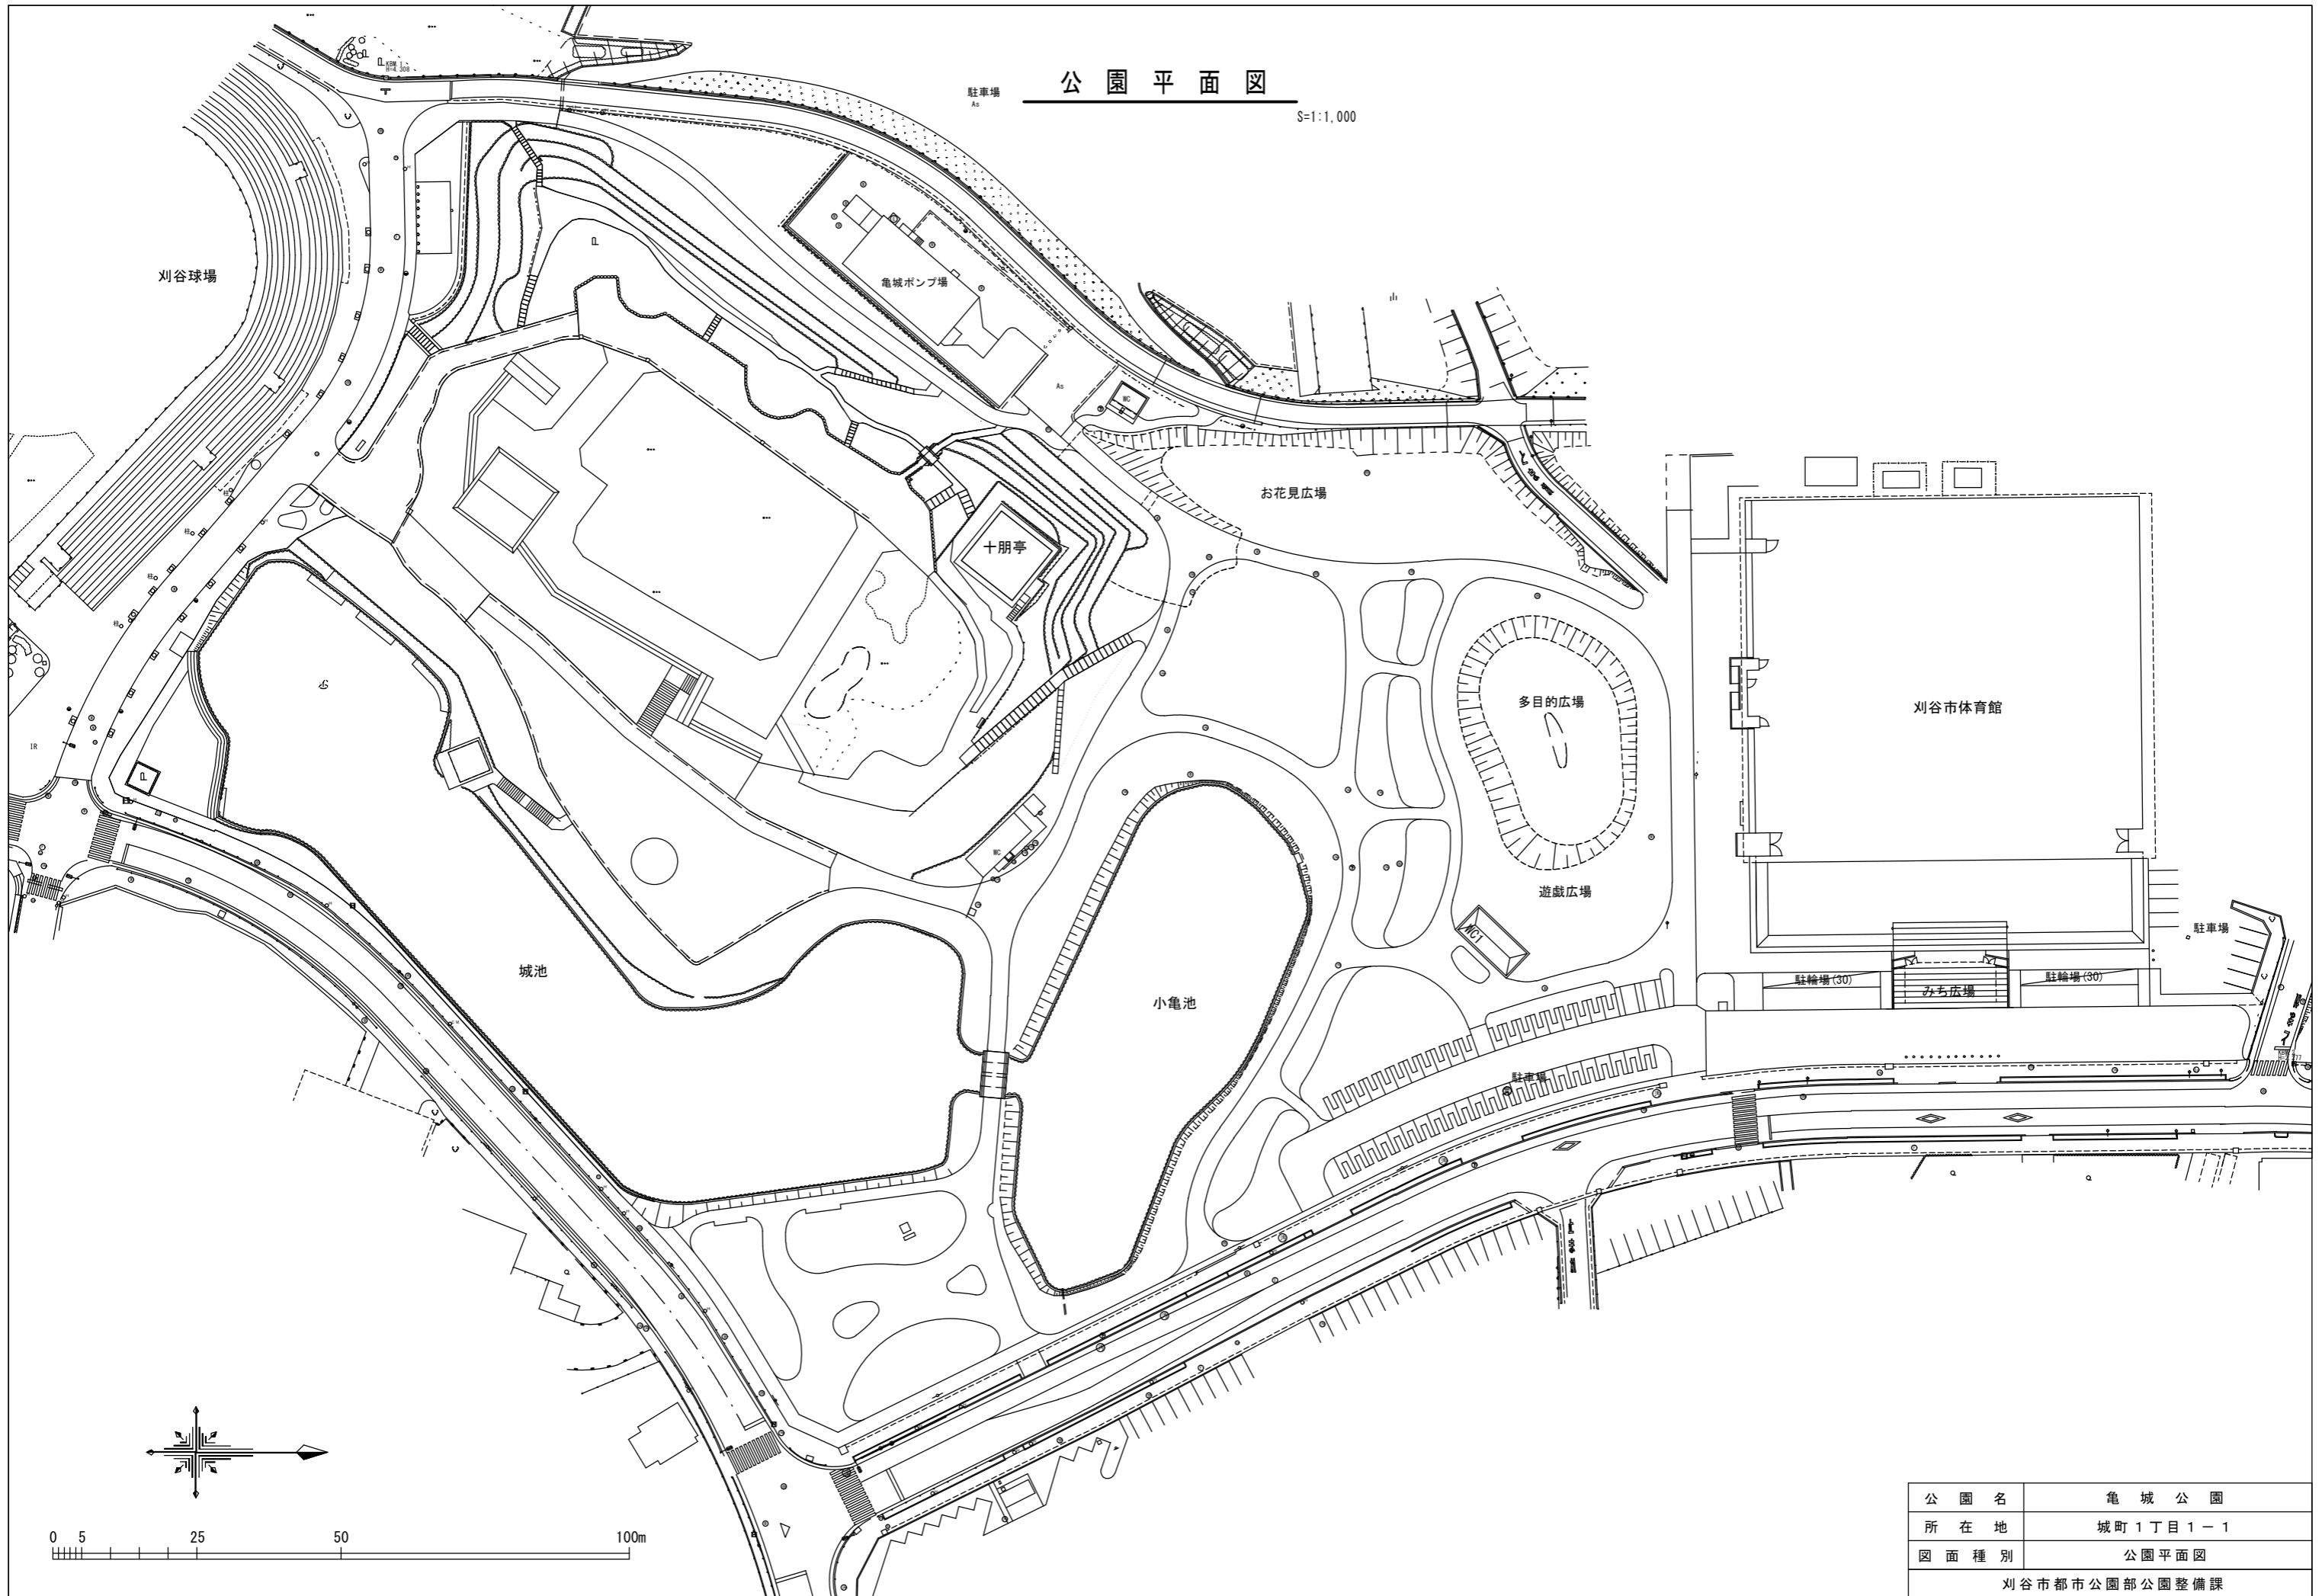

公園平面図

駐車場
As

S=1:1,000

公園名	亀城公園
所在地	城町1丁目1-1
図面種別	公園平面図
刈谷市都市公園部公園整備課	