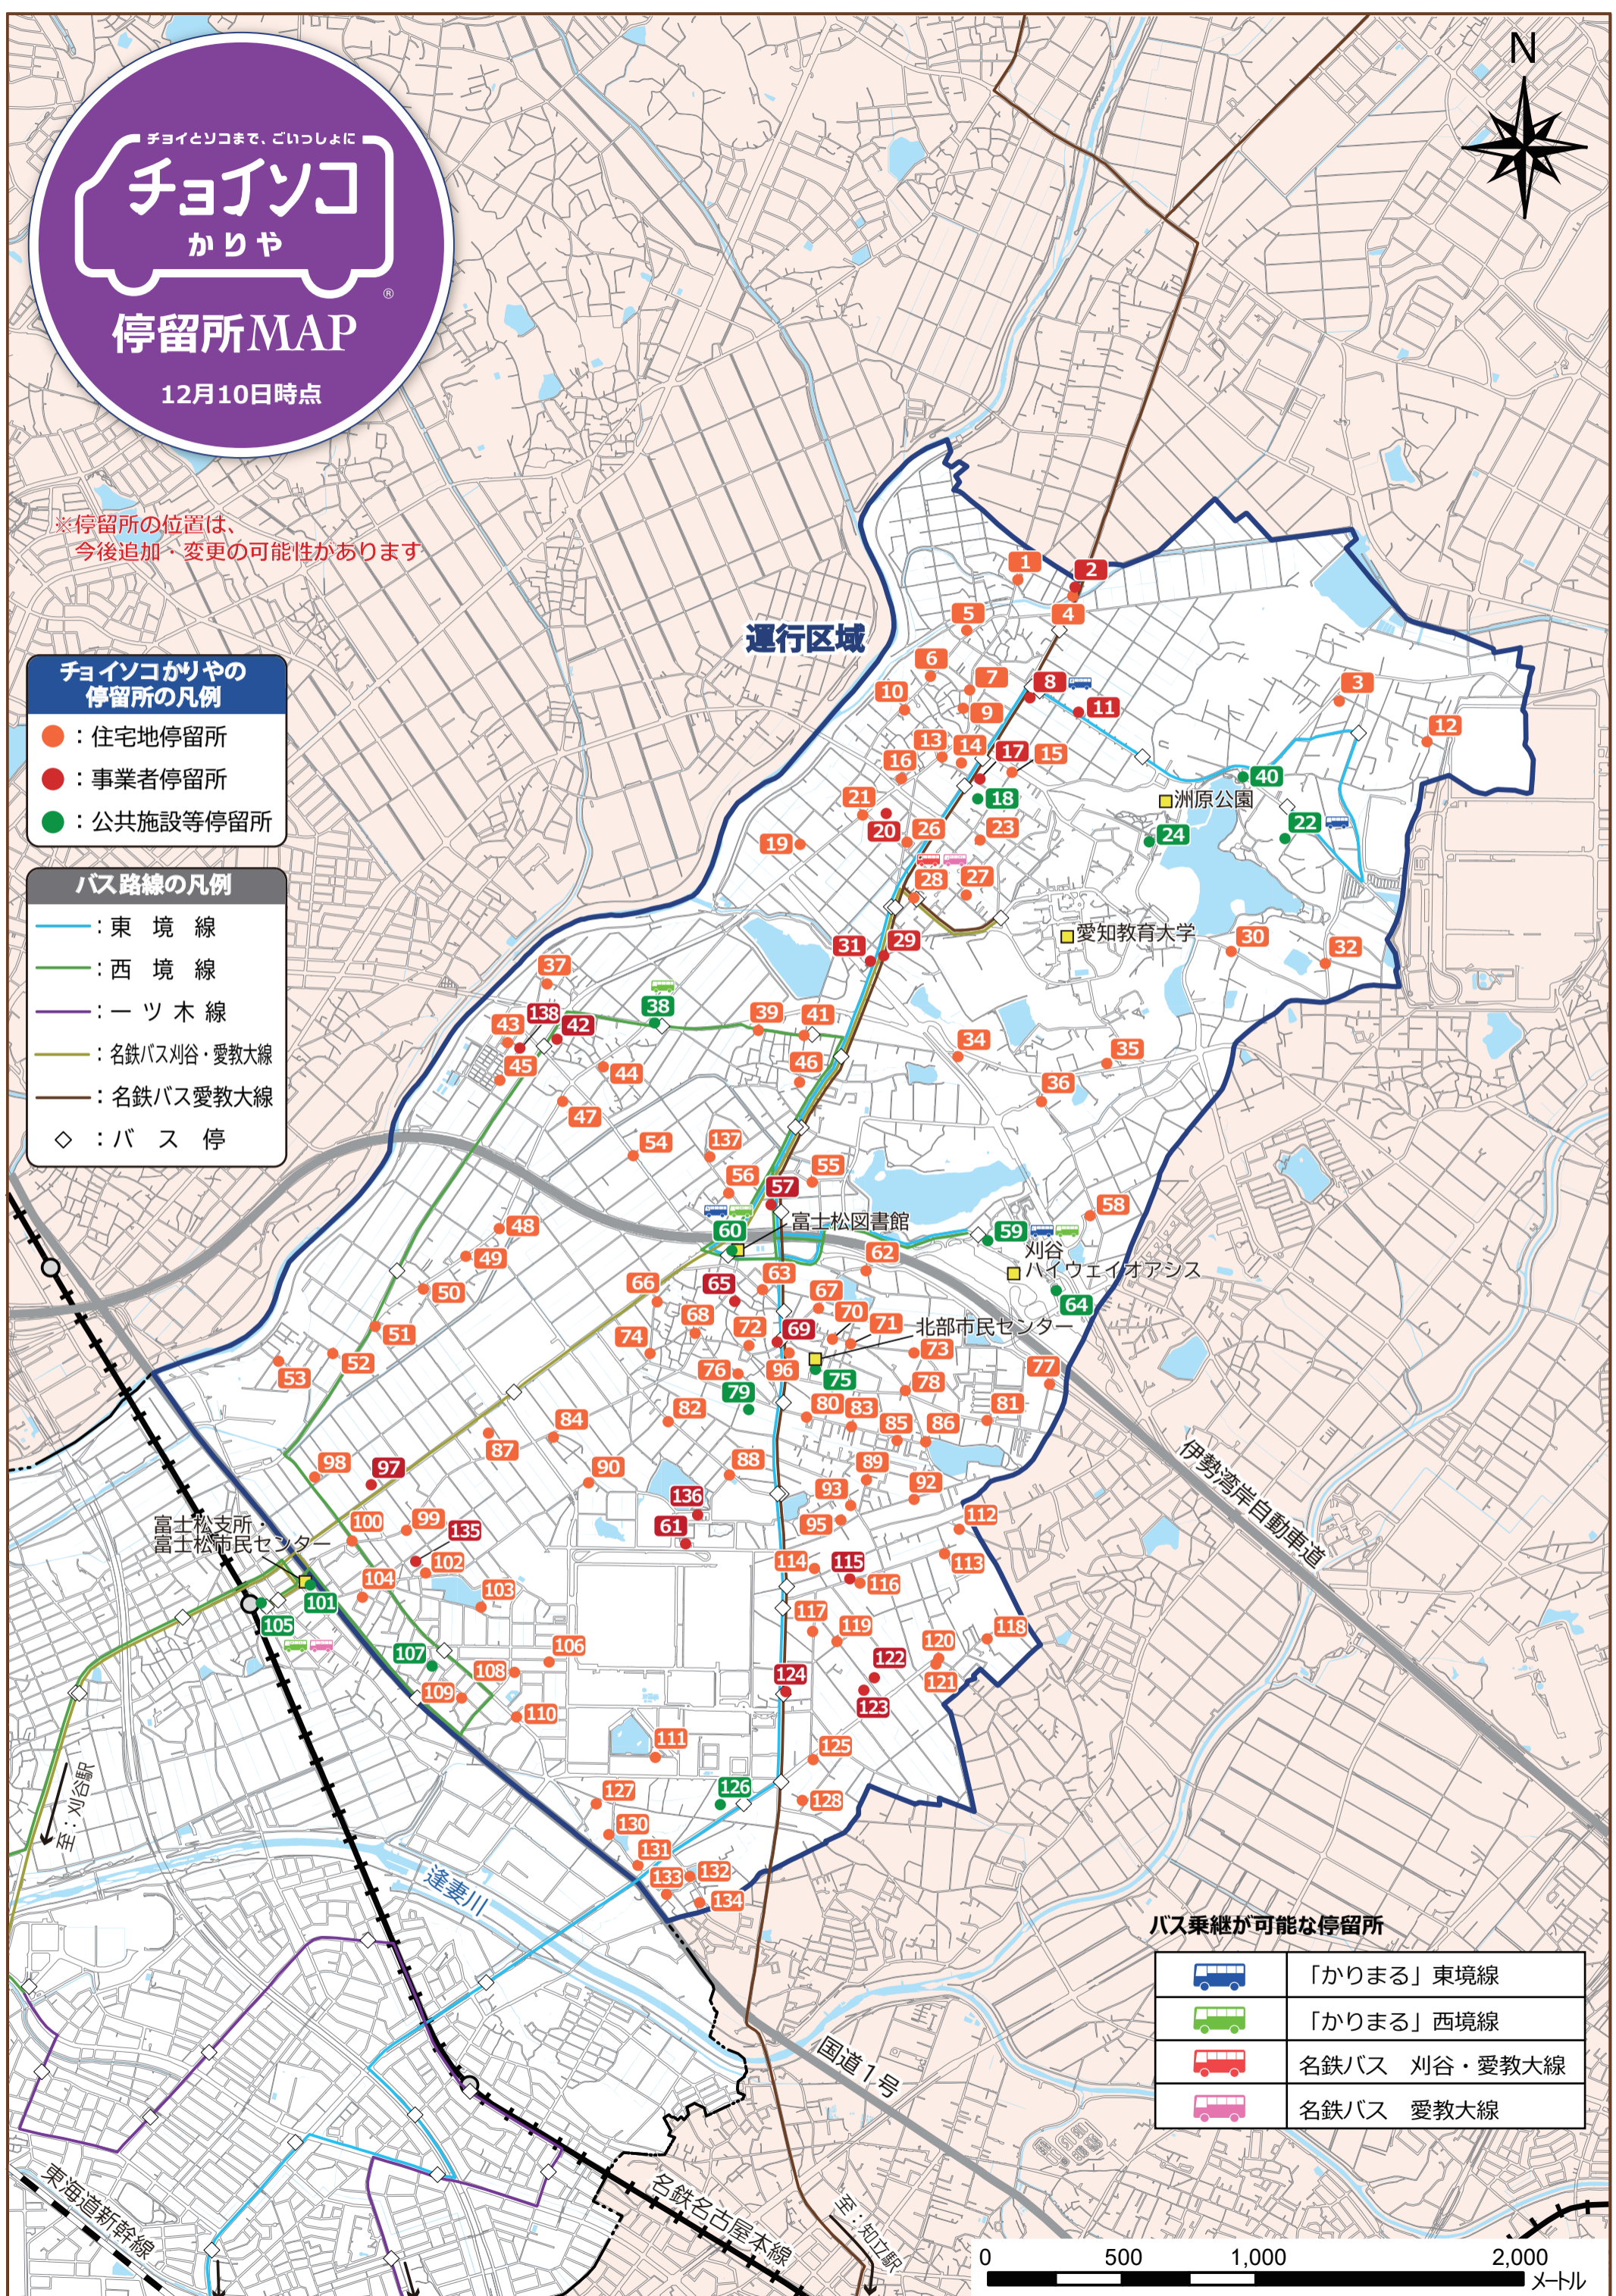

## 停留所MAP

12月10日時点

※停留所の位置は、今後追加・変更の可能性があります

運行区域

- チョイソコかりやの停留所の凡例**
- : 住宅地停留所
  - : 事業者停留所
  - : 公共施設等停留所

- バス路線の凡例**
- : 東境線
  - : 西境線
  - : 一ツ木線
  - : 名鉄バス刈谷・愛教大線
  - : 名鉄バス愛教大線
  - ◇ : バス停

バス乗継が可能な停留所

	「かりまる」東境線
	「かりまる」西境線
	名鉄バス 刈谷・愛教大線
	名鉄バス 愛教大線