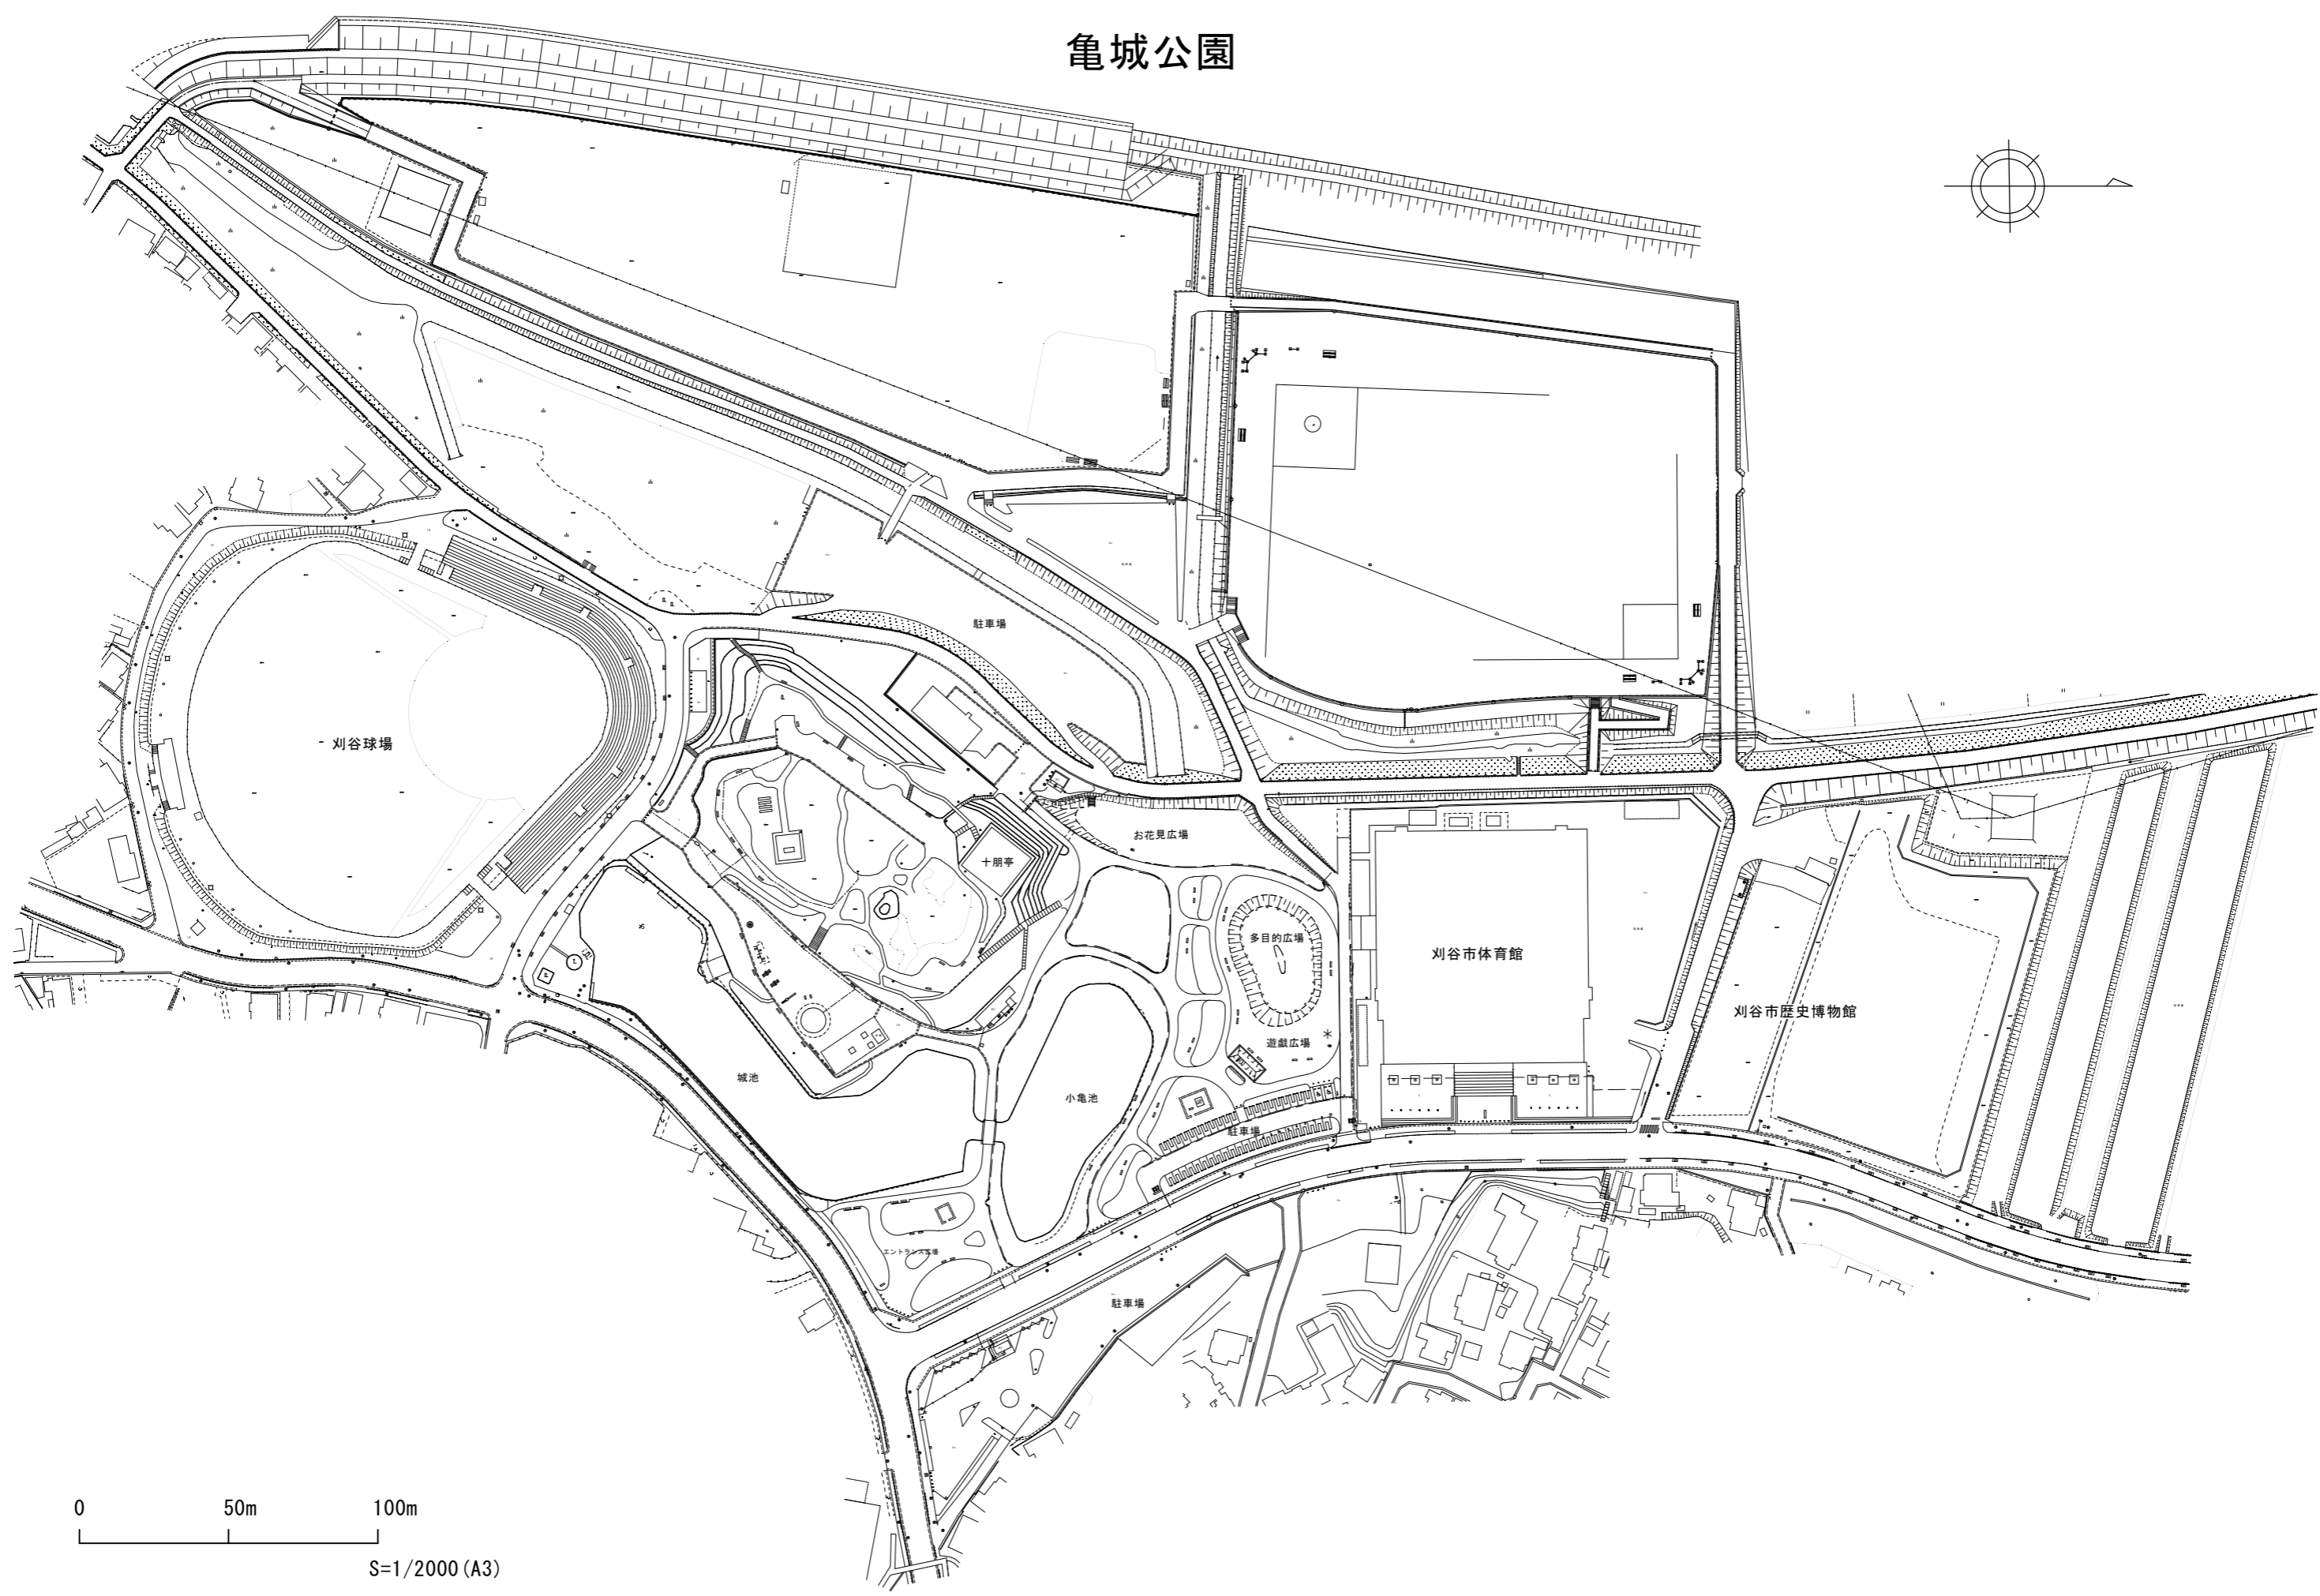

亀城公園

0 50m 100m

S=1/2000 (A3)