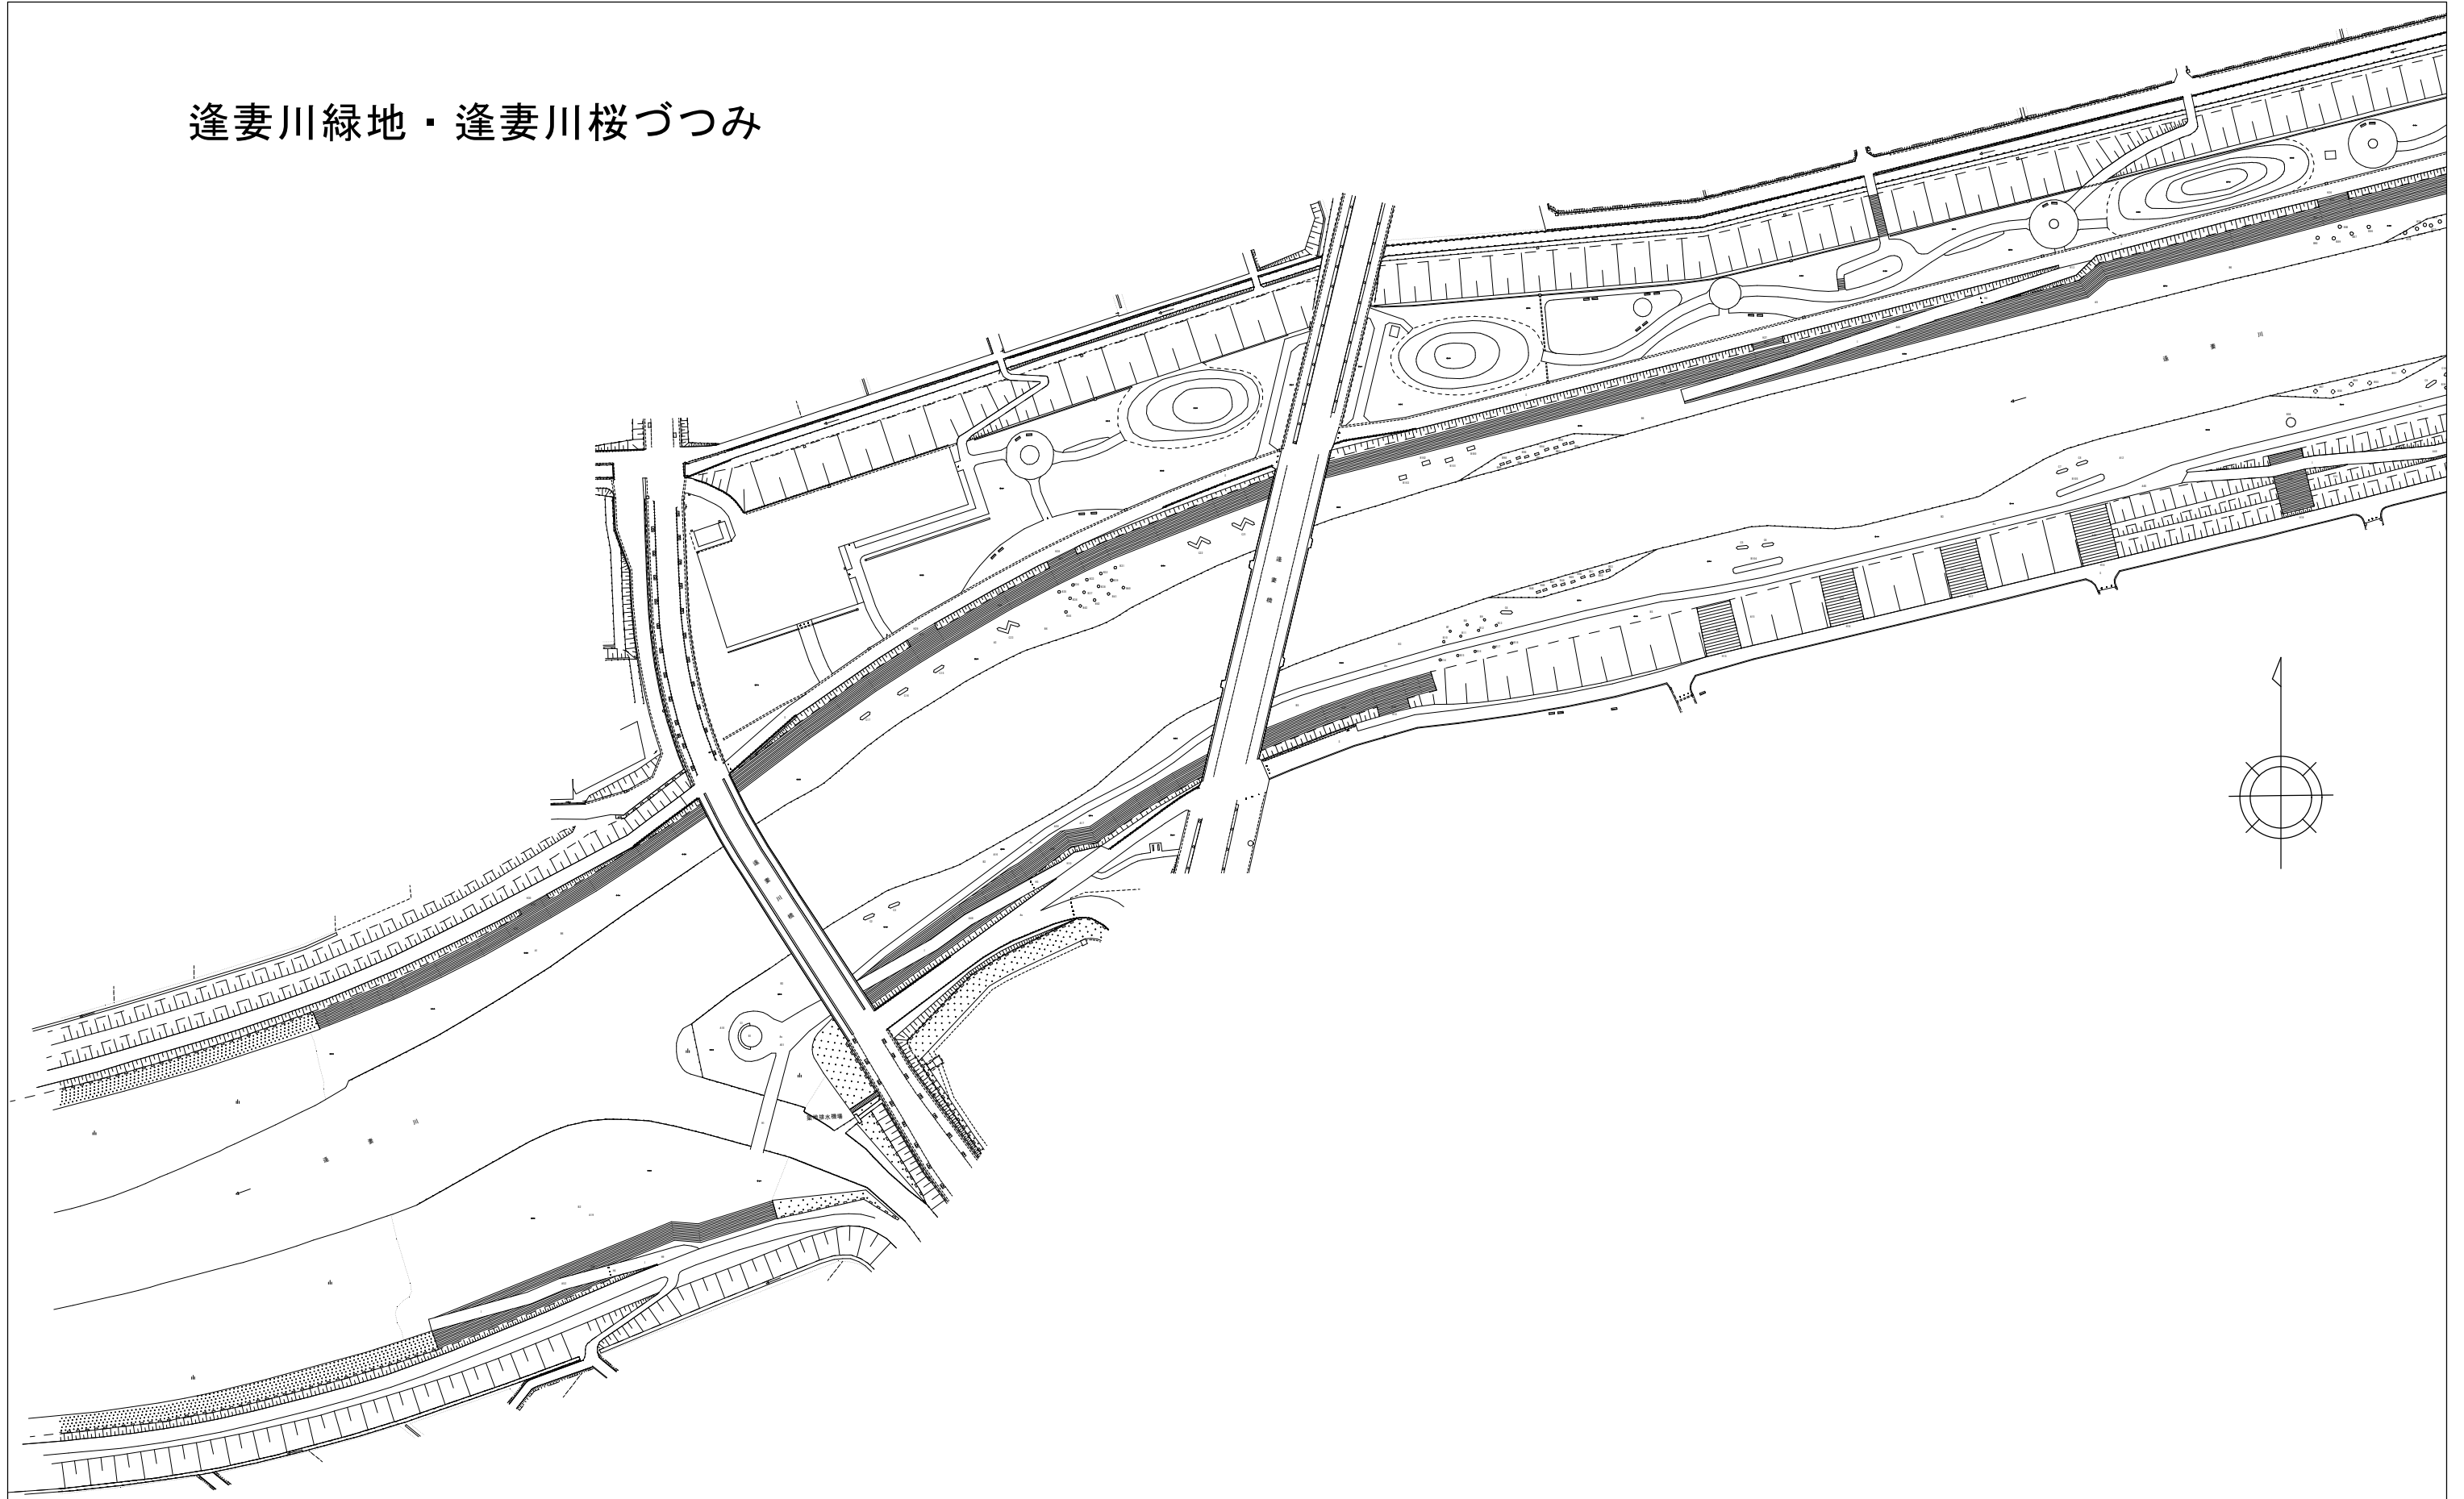

逢妻川緑地・逢妻川桜づつみ

0 50m 100m

S=1/2000 (A3)