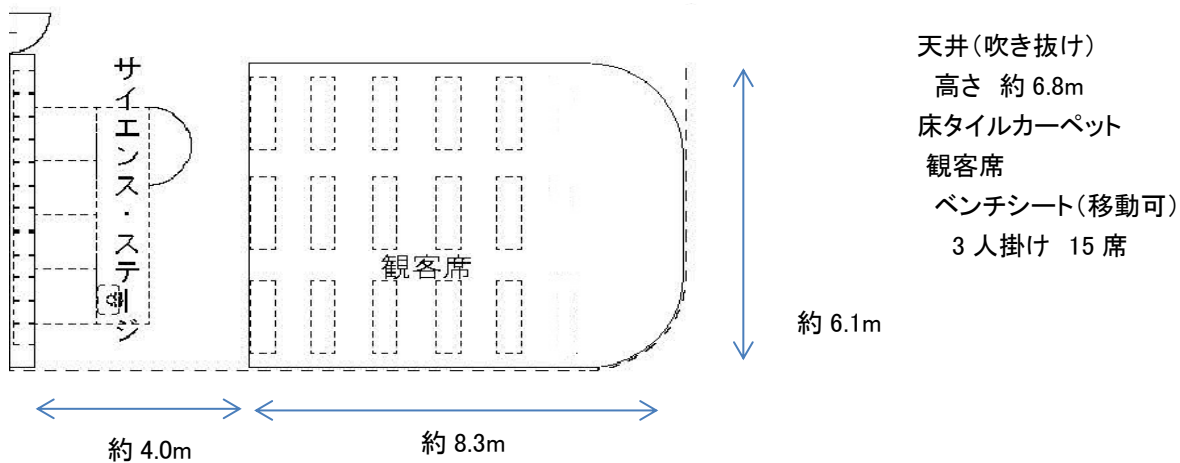

夢と学びの科学体験館サイエンスステージ備品等概要

1 館内1階平面図

2 サイエンスステージ 観客席

3 サイエンスステージ 備品等

No.	品名	規格等	数量	備考
1	シンク付カウンター	W4500×D1000×H800	1台	既設 蛇口1ヶ 排気フード付
2	R型カウンター	W1600×D800×H800	1台	可動式
3	ステージ	W1125×D1200×H50×4枚	一式	壁面とカウンター間に 既設
4	壁面棚	収納棚扉：24箇所（かぎ付） 各 W450×D434×H450	一式	
5	DLPプロジェクター	Panasonic PT-MZ782JW	1台	壁面既設（移動不可）、 150インチ壁面投影
6	42型液晶ディスプレイ	NEC LCD-V423-N	1台	2Fに設置（移動不可）
7	ノートパソコン	富士通 LIFEBOOKA5511/H	1台	
8	BD/DVDプレーヤー	Pioneer BDP-3120	1台	
9	手元用カメラ	ELMO MO-1	1台	
10	ワイヤレスマイク （ヘッドセット型）	Panasonic WX-4300B	2台	スピーカー2台（既設） ワイヤレスチューナー
11	実験テーブル撮影用 カメラ	NSS NSC-HDP7030VP-F	1台	S D I レシーバー
12	電動ウインチ	リョービ WIM-126RC	2台	天井既設、リモコン付 最大吊揚荷重：130kg