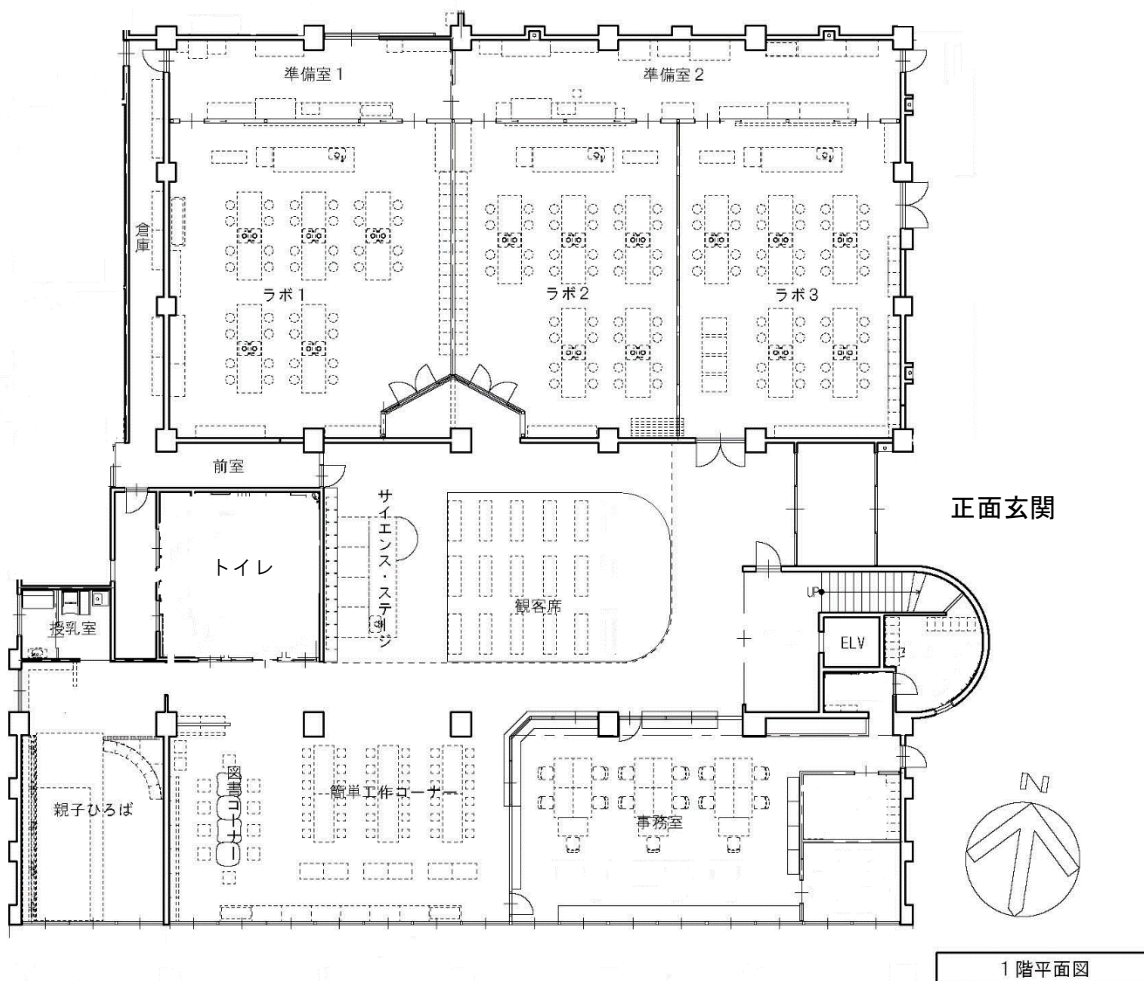

夢と学びの科学体験館サイエンスステージ備品等概要

1 館内1階平面図

2 サイエンスステージ 観客席

3 サイエンスステージ 備品等

No.	品名	規格等	数量	備考
1	シンク付カウンター	W4500×D1000×H800	1台	既設 蛇口1ヶ 排気フード付
2	R型カウンター	W1600×D800×H800	1台	可動式
3	ステージ	W1125×D1200×H50×4枚	一式	壁面とカウンター間に 既設
4	壁面棚	収納棚扉：24箇所（かぎ付） 各 W450×D434×H450	一式	
5	DLPプロジェクター	Panasonic PT-MZ782JW	1台	壁面既設（移動不可）、 150インチ壁面投影
6	42型液晶ディスプレイ	NEC LCD-V423-N	1台	2Fに設置（移動不可）
7	ノートパソコン	富士通 LIFEBOOKA5511/H	1台	
8	BD/DVDプレーヤー	Pioneer BDP-3120	1台	
9	手元用カメラ	ELMO MO-1	1台	
10	ワイヤレスマイク （ヘッドセット型）	Panasonic WX-4300B	2台	スピーカー2台（既設） ワイヤレスチューナー
11	実験テーブル撮影用 カメラ	NSS NSC-HDP7030VP-F	1台	S D I レシーバー
12	電動ウインチ	リョービ WIM-126RC	2台	天井既設、リモコン付 最大吊揚荷重：130kg

※ 各映像等は再生機器（ノートパソコン、BD/DVDプレーヤー、手元用カメラ、SDIレシーバー）はHDMI入力切替機により、いずれか1つをプロジェクターとディスプレイに同時に表示することが可能。

4 事務室等その他館内備品等

- (1) 事務机・椅子 各2台（片側引き出し1台） 館事務室内に配置
- (2) ロッカー 1ヶ所（4台）
- (3) ショー前室 広さ 約1.6m×約5.5m（棚既設）
- (4) 倉庫 広さ 約1.5m×約5.5m（棚既設）