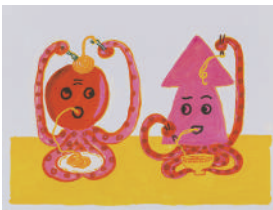

PLAY BACK 1983-2022

美術館開館40周年記念 -コレクションで振り返る刈美の軌跡-

問 美術館 (☎23-1636)

美術館は今年で40周年を迎えます。絵画や立体、絵本原画、ポスターなど、これまでに収集した約3,800点の特徴的なコレクションの中から、開館以来の展覧会や作品収集活動を切り口に約160点を厳選して紹介します。「郷土の美術」「現代の美術」「絵本の世界」といったテーマ展示に加え、過去の展覧会ポスターや図録も併せて紹介します。「刈美」が歩んできたこれまでの活動を振り返り、バラエティ豊かな作品をお楽しみください。

長新太
『イカタコつつる』原画
2004年

和田英作
《春暁》1949年

下村良之介
《月明を翔く「衛」》1987年

宇野亞喜良
演劇実験室◎天井桟敷公演「星の王子さま」ポスター 1968年

後藤純男
《淡墨桜》1987年

時 4月22日(土)～6月18日(日) 9時～17時 **入場無料**

(休)月曜・5月9日(火) (5月1日(月)は開館)

会期中のイベント