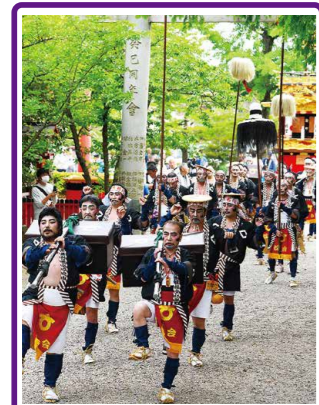

大名行列・山車祭 進行経路・交通規制図

令和7年5月5日 **祝** 雨天中止
 10時45分～16時30分

★当日、祭り会場及びその周辺を交通規制します。ご迷惑をおかけしますがご協力をお願いします。
 ★当日は、混雑が予想されますので来場の際は公共交通機関をご利用ください。
 ★路上駐車はおやめください。

奴のねり 15:35～
 山車お囃子 15:40～

14 15:30到着

凡	例
	行列進路(往路) 大名・奴
	行列進路(復路) 全体
	行列進路(往路) 山車
	行列進路(復路) 山車
	行列進路(往路) 全体
	一般車両迂回路
▼車両通行禁止予定時刻▼	
	11:15～11:40、15:00～15:50
	11:20～11:45
	11:30～11:45
	11:30～12:25、12:50～13:35
	11:20～14:50
	11:30～13:25
	11:40～12:25
	14:15～15:35
	15:00～15:50
	15:15～16:00
▼山車の進行に伴う、一時的通行禁止予定時刻▼	
	10:45～11:20
	11:40～11:50
	16:00～16:30

万燈通り アトラクション
 12:45～13:00
 刈谷城盛上げ隊演舞
 13:50～14:10
 奴のねり披露
 山車・お囃子披露
 ※野点茶会
 12:00～先着500人

東陽町 アトラクション
 12:00～12:20
 奴のねり披露
 12:25～12:40
 山車・お囃子披露

※時間帯ごとに通行可能道路が変わりますので、ご注意ください。
 ※行列の運行時間は、進行状況により変更になる場合があります。
 ※小型無人飛行機(ドローン)などの利用、自転車等での並走は危険ですとおやめください。