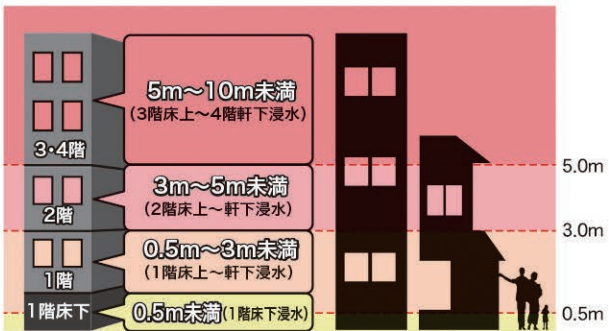

高潮ハザードマップ (富士松北小学校区)

浸水深と屋内安全確保の目安

高潮浸水想定区域

最大浸水深 (m)