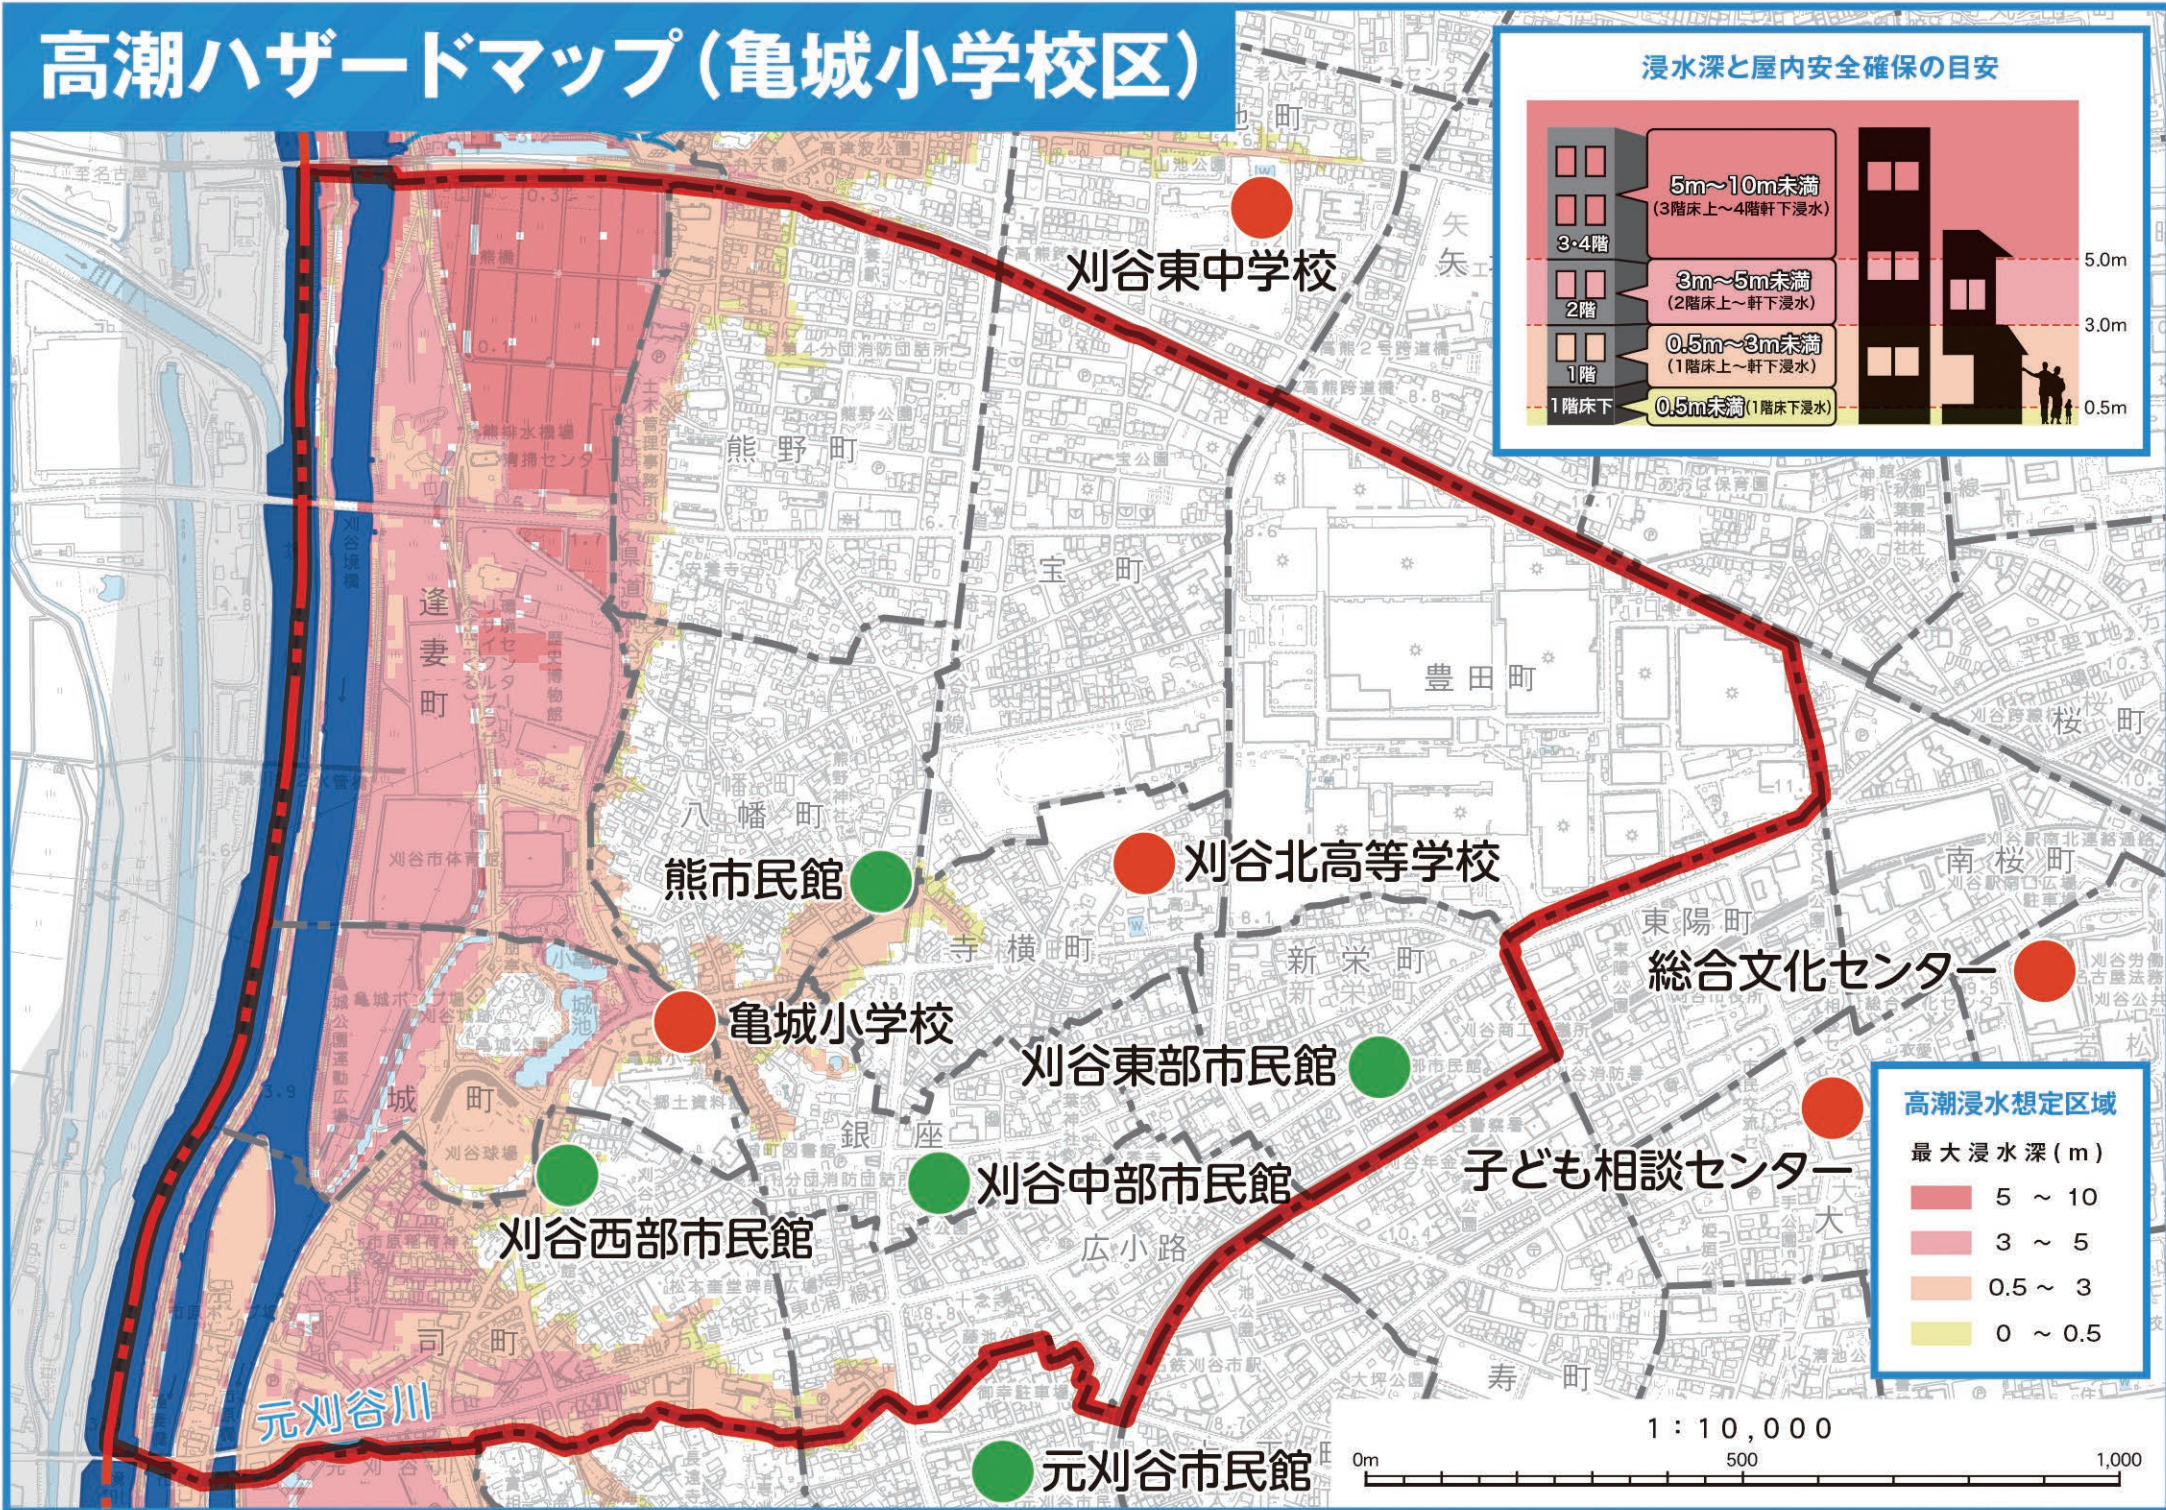

高潮ハザードマップ(亀城小学校区)

浸水深と屋内安全確保の目安

高潮浸水想定区域

刈谷東中学校

刈谷北高等学校

総合文化センター

亀城小学校

刈谷東部市民館

子ども相談センター

刈谷西部市民館

刈谷中部市民館

元刈谷市民館

1 : 10,000