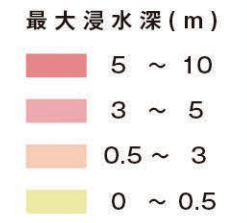

高潮ハザードマップ(亀城小学校区)

浸水深と屋内安全確保の目安

高潮浸水想定区域

刈谷東中学校

刈谷北高等学校

総合文化センター

亀城小学校

刈谷東部市民館