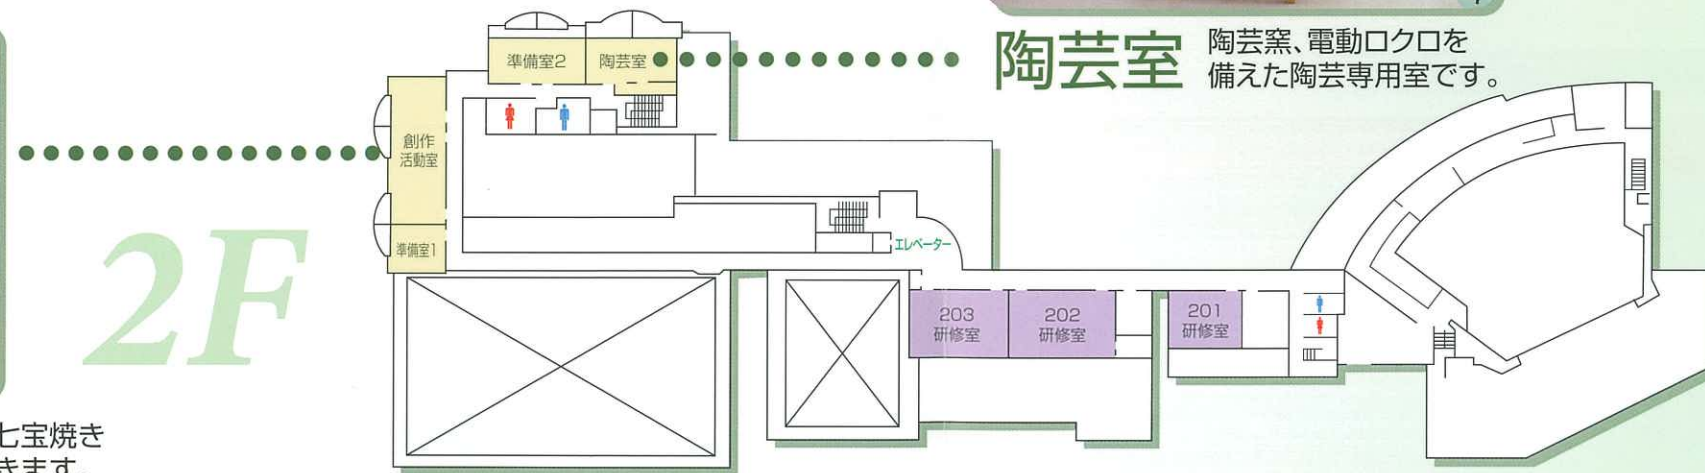

調理実習室 各種料理、ケーキ作りなどにご利用いただけます。

パソコン研修室

パソコン専用室です。
車イス用デスクもあります。

水辺と緑に囲まれた みんなのふれあい広場

陶芸室 陶芸窯、電動ロクロを備えた陶芸専用室です。

楽しく遊んだり
学んだりしよう!

創作活動室 木工、銀細工、七宝焼きなどにご利用できます。

メインホール

固定席502 (内車イス用10)
各種講演会、音楽会などにご利用いただけます。

体育室

バレーボールコート1面、バスケットボールコート1面、テニスコート1面、バドミントン3面、卓球台6台など

= 洗面所 = 更衣室