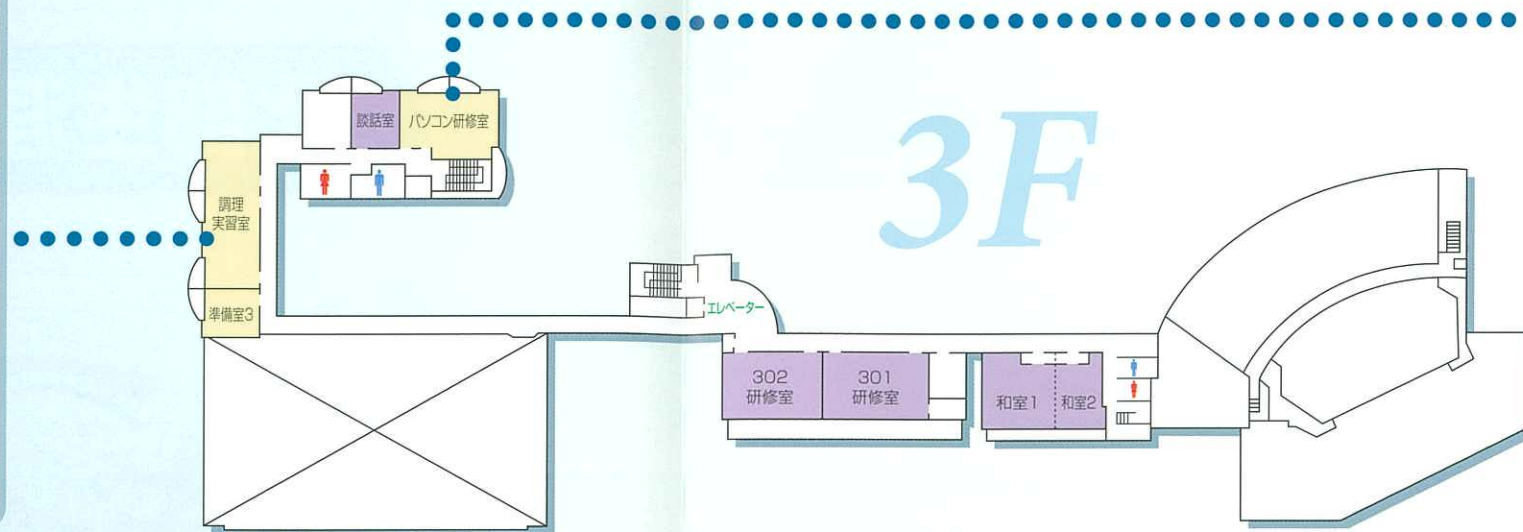

調理実習室 各種料理、ケーキ作りなどにご利用いただけます。

パソコン研修室

パソコン専用室です。
車イス用デスクもあります。

水辺と緑に囲まれた みんなのふれあい広場

陶芸室 陶芸窯、電動ロクロを備えた陶芸専用室です。

楽しく遊んだり
学んだりしよう!

創作活動室 木工、銀細工、七宝焼きなどにご利用できます。

メインホール

固定席502 (内車イス用10)
各種講演会、音楽会などにご利用いただけます。

体育室

バレーボールコート1面、バスケットボールコート1面、テニスコート1面、バドミントン3面、卓球台6台など

= 洗面所 = 更衣室