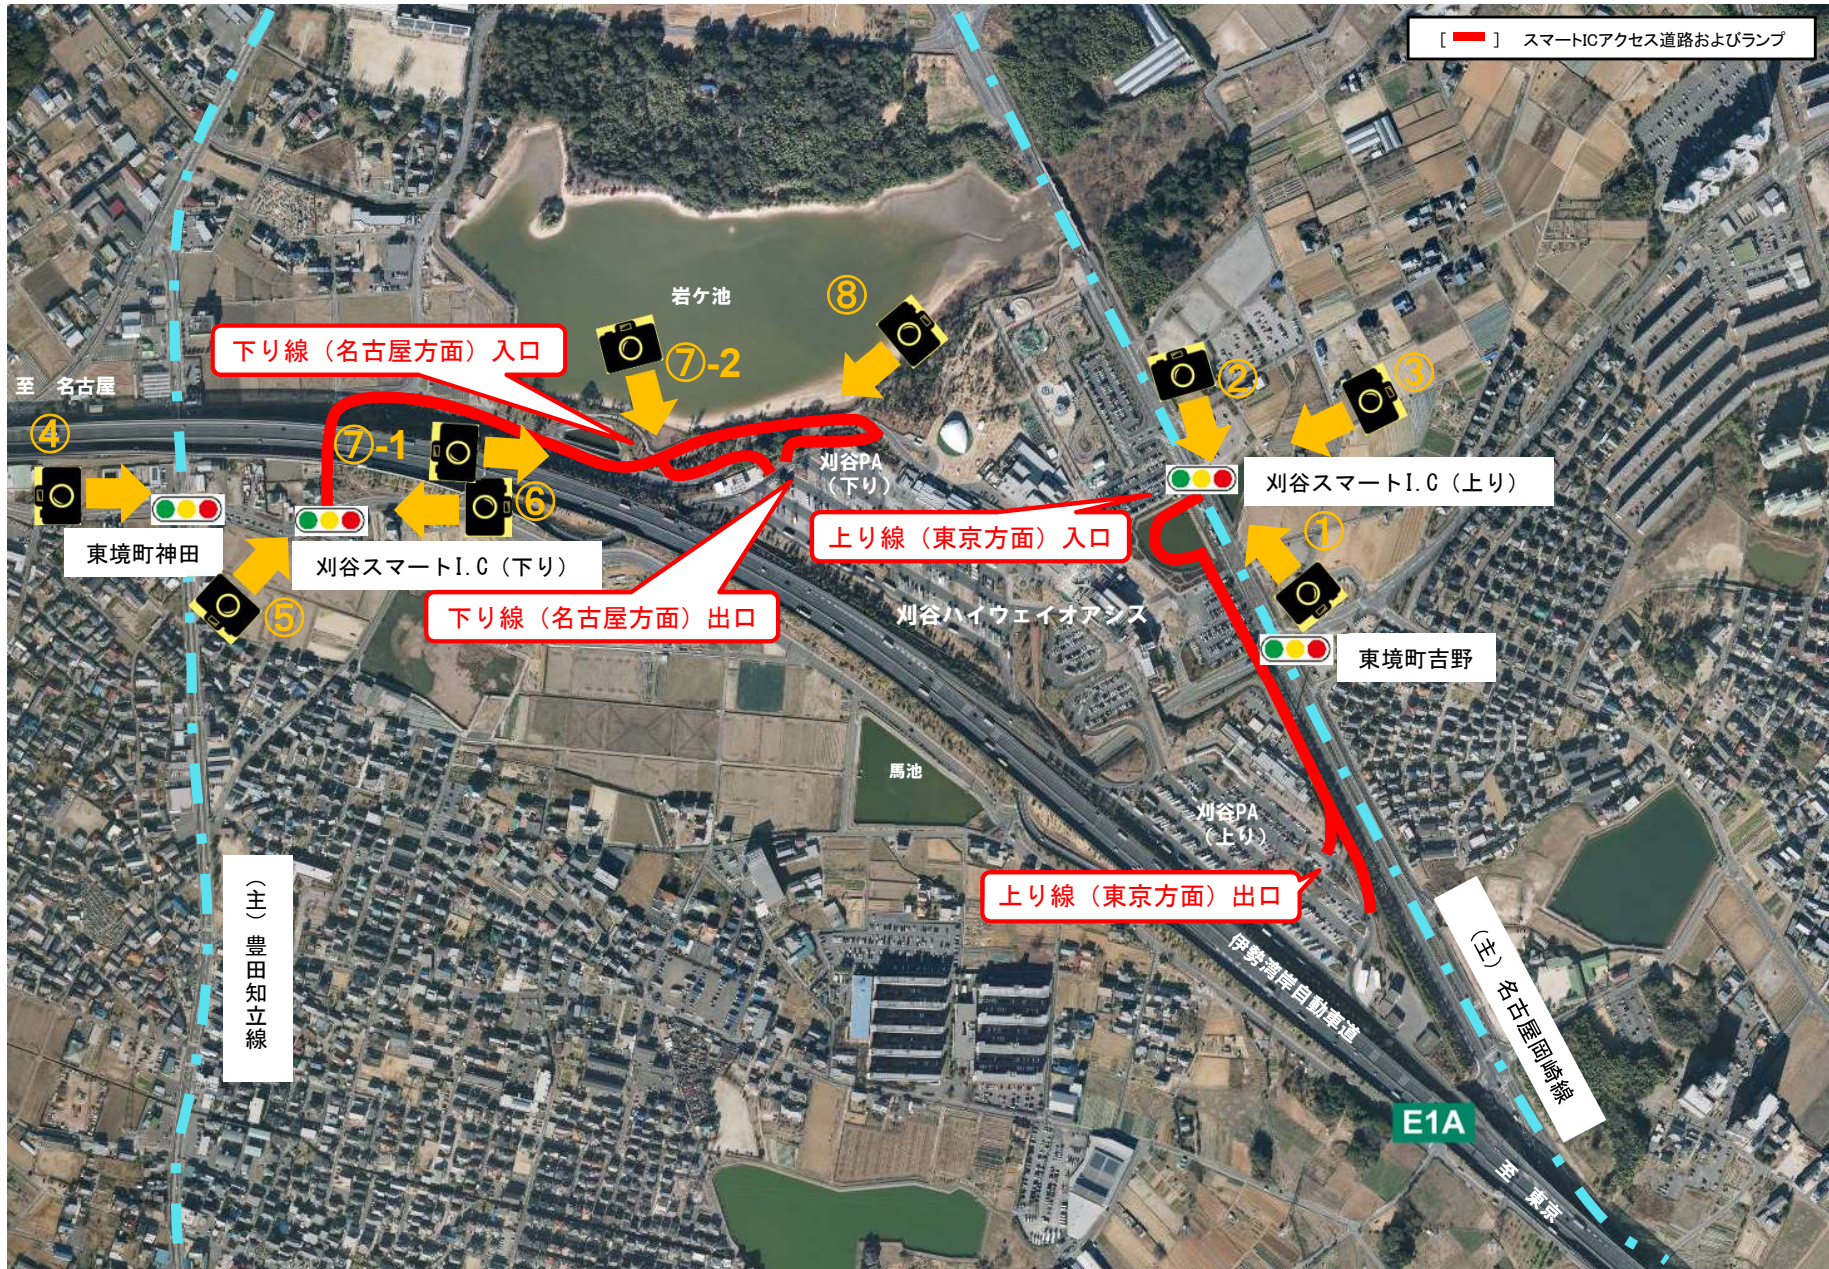

■ 写真位置図

■刈谷スマートI.C(上り)交差点付近:上り線(東京方面)出入口 現場写真

■東境町神田交差点～刈谷スマートI.C(下り)交差点付近 現場写真

■ 刈谷スマートIC下り線(名古屋方面)入口付近 現場写真

📷 ⑦-1

📷 ⑦-2

■ 刈谷スマートIC下り線(名古屋方面)出口付近 現場写真

📷 ⑧