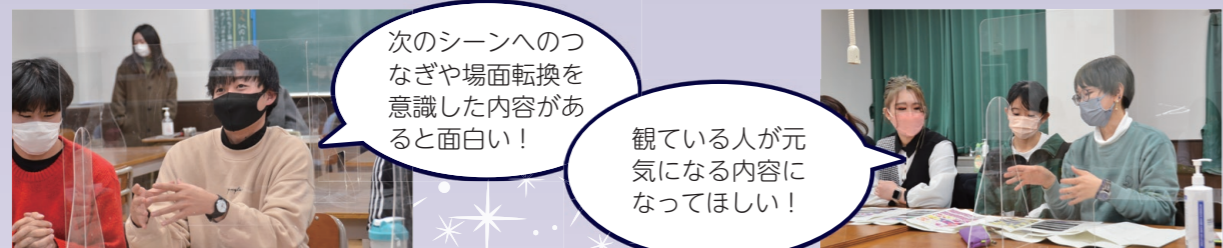

体験型プロジェクトジョンマッピング

土日祝限定

映像と運動！和太鼓体験

セントラルプラザ公園側壁面前に和太鼓を設置します。太鼓をたたくと、壁面に投影されている映像が連動します。

時 3月12日(土)・13日(日)・19日(土)～21日(月・祝)・26日(土)・27日(日)、4月2日(土)・3日(日)の各回プロジェクトジョンマッピング本編終了後に5分程度実施

階段アート

オアシスステージ前の階段では、来場者の動きに反応して起こる幻想的な光の演出を体験できます。開催期間中であれば常時体験できますので、ぜひ中央の階段を上ってみてください！

愛教大の学生ボランティア16人や市役所の若手職員と意見交換会を行いました。学生からは「具体的な内容と抽象的な内容をバランスよく織り交ぜられると老若男女が楽しめていいのではないかなど、生の意見を聞くことができました。

学生の意見によりどのようなコンテンツになったのか、ぜひ楽しみに！

次のシーンへのつなぎや場面転換を意識した内容があると面白い！

観ている人が元気になる内容になってほしい！