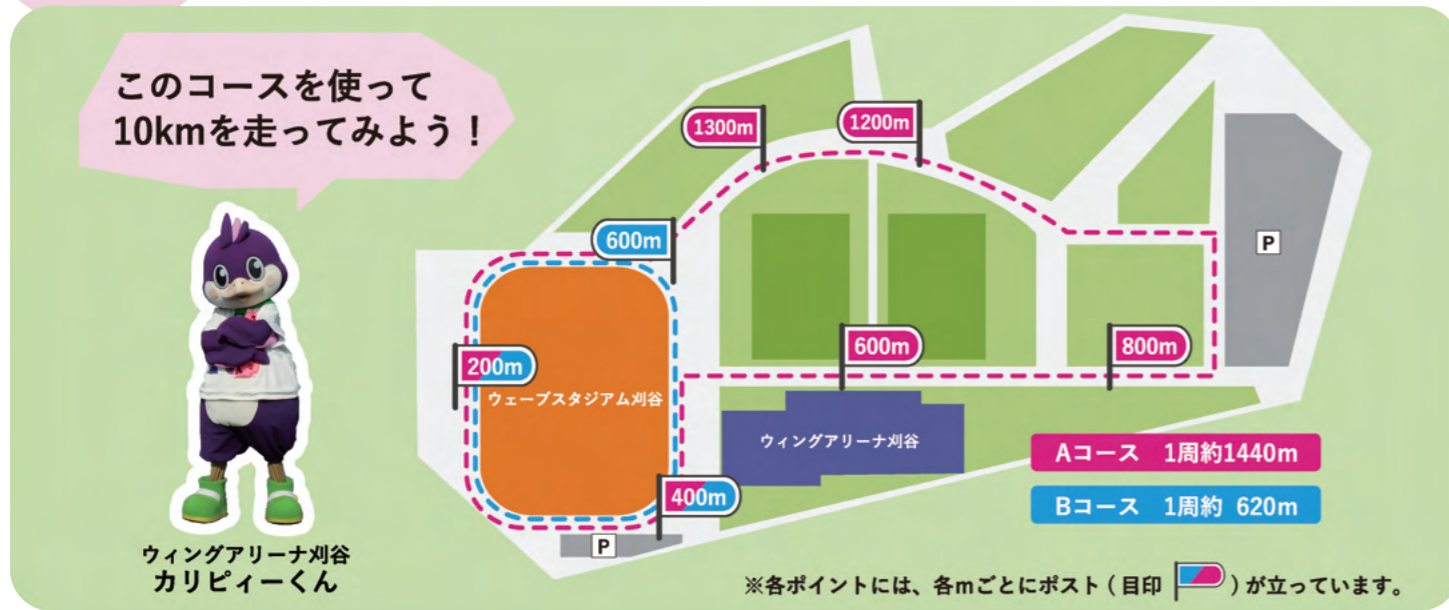

ウェーブスタジアム刈谷 10km走に向けたトレーニングの紹介

10km完走を目指す初心者の方、目標タイムを切りたい上級者の方に向けたトレーニングを紹介します！
自分に合ったペースで楽しく走ろう！