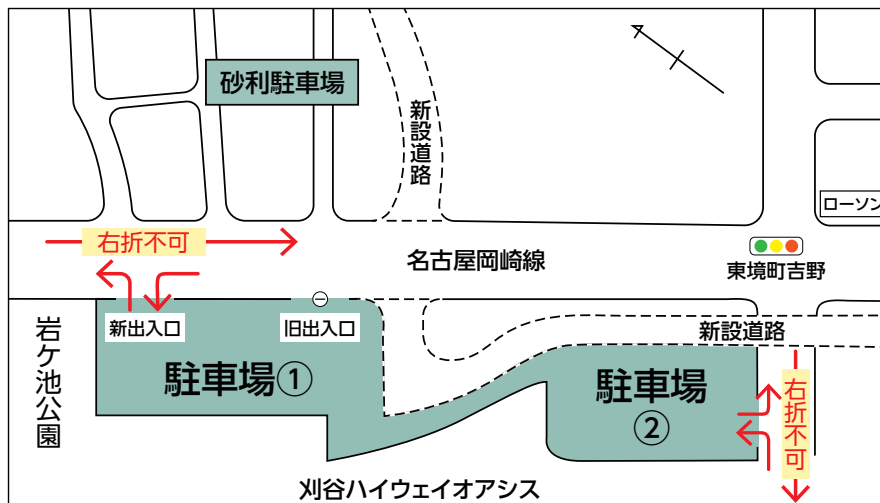

Bリーグ特別招待券プレゼント

シーホース三河ホームゲームの親子ペアチケットをプレゼントします。バスケットボール男子の迫力あるプレーを身近に感じてみませんか。シーホース三河には日本代表として活躍した、シェーファー アヴィ幸樹選手が所属しています。

▲シェーファー アヴィ幸樹選手
©Sea Horses MIKAWAco.,LTD.

▲長野誠史選手
©Sea Horses MIKAWAco.,LTD.

シーホース三河ホームゲーム

時 12月25日(土) 15時5分
場 ウイングアリーナ刈谷
対戦相手 三遠ネオフェニックス

- 対** 市内在住、在勤または在学の人を含む親子 ※子どもは小中学生
- 定** 20組
※申込多数の場合は抽選とし、結果は当選者のみ12月17日(金)ごろに発送します。
- 申** 12月10日(金) (必着) までに、郵便番号・住所 (市外の場合は勤務先または学校名)、親子の氏名、電話番号を郵送でスポーツ課Bリーグ特別招待券係 (〒448-0011 築地町荒田1) へ。
- 問** スポーツ課 (☎63-6040)

刈谷ハイウェイオアシス駐車場の 出入口の位置と入退場の方法が変わります！

問 公園緑地課 (☎62-1023)

公園周辺の道路整備に伴い、駐車場の出入口の位置と入退場の方法が変わります。
対象箇所 刈谷ハイウェイオアシス駐車場 (下図参照)

【駐車場①】
変更時期 12月上旬～(予定)
変更点
・出入口の位置が変わります。
・左折での入退場のみに変わります。

【駐車場②】
変更時期 1月下旬～(予定)
変更点
・左折での入退場のみに変わります。

・具体的な日程は、現地案内板にてお知らせします。
・案内に従って、出入りをお願いします。