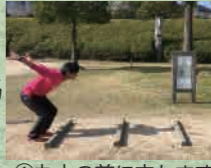

初級編

①丸太の上に立ちます

②膝を曲げてジャンプします

③体重が後ろに残らないように着地します

上級編

①丸太の前に立ちます

②腕と脚のタイミングを合わせてジャンプします

③丸太を2つ飛び越し地面に着地します