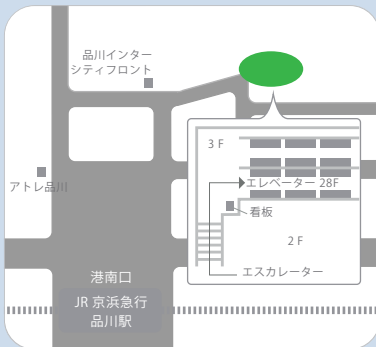

## 愛知県で就職をお考えの方へ あいちUIJターン支援センター

東京（品川） TEL 03-6717-4427

●月～土：10時～19時  
※祝日・年末年始除く  
東京都港区港南 2-15-1  
品川インターシティ A 棟 28F  
「品川」駅 港南口 徒歩2分

名古屋 TEL 052-308-4859

●月～土：10時～19時  
※祝日・年末年始除く  
愛知県名古屋市中区錦 3-15-15  
CTV 錦ビル 6F イープラネット内  
「栄」駅 セントラルパーク方面  
10A 出口 徒歩2分