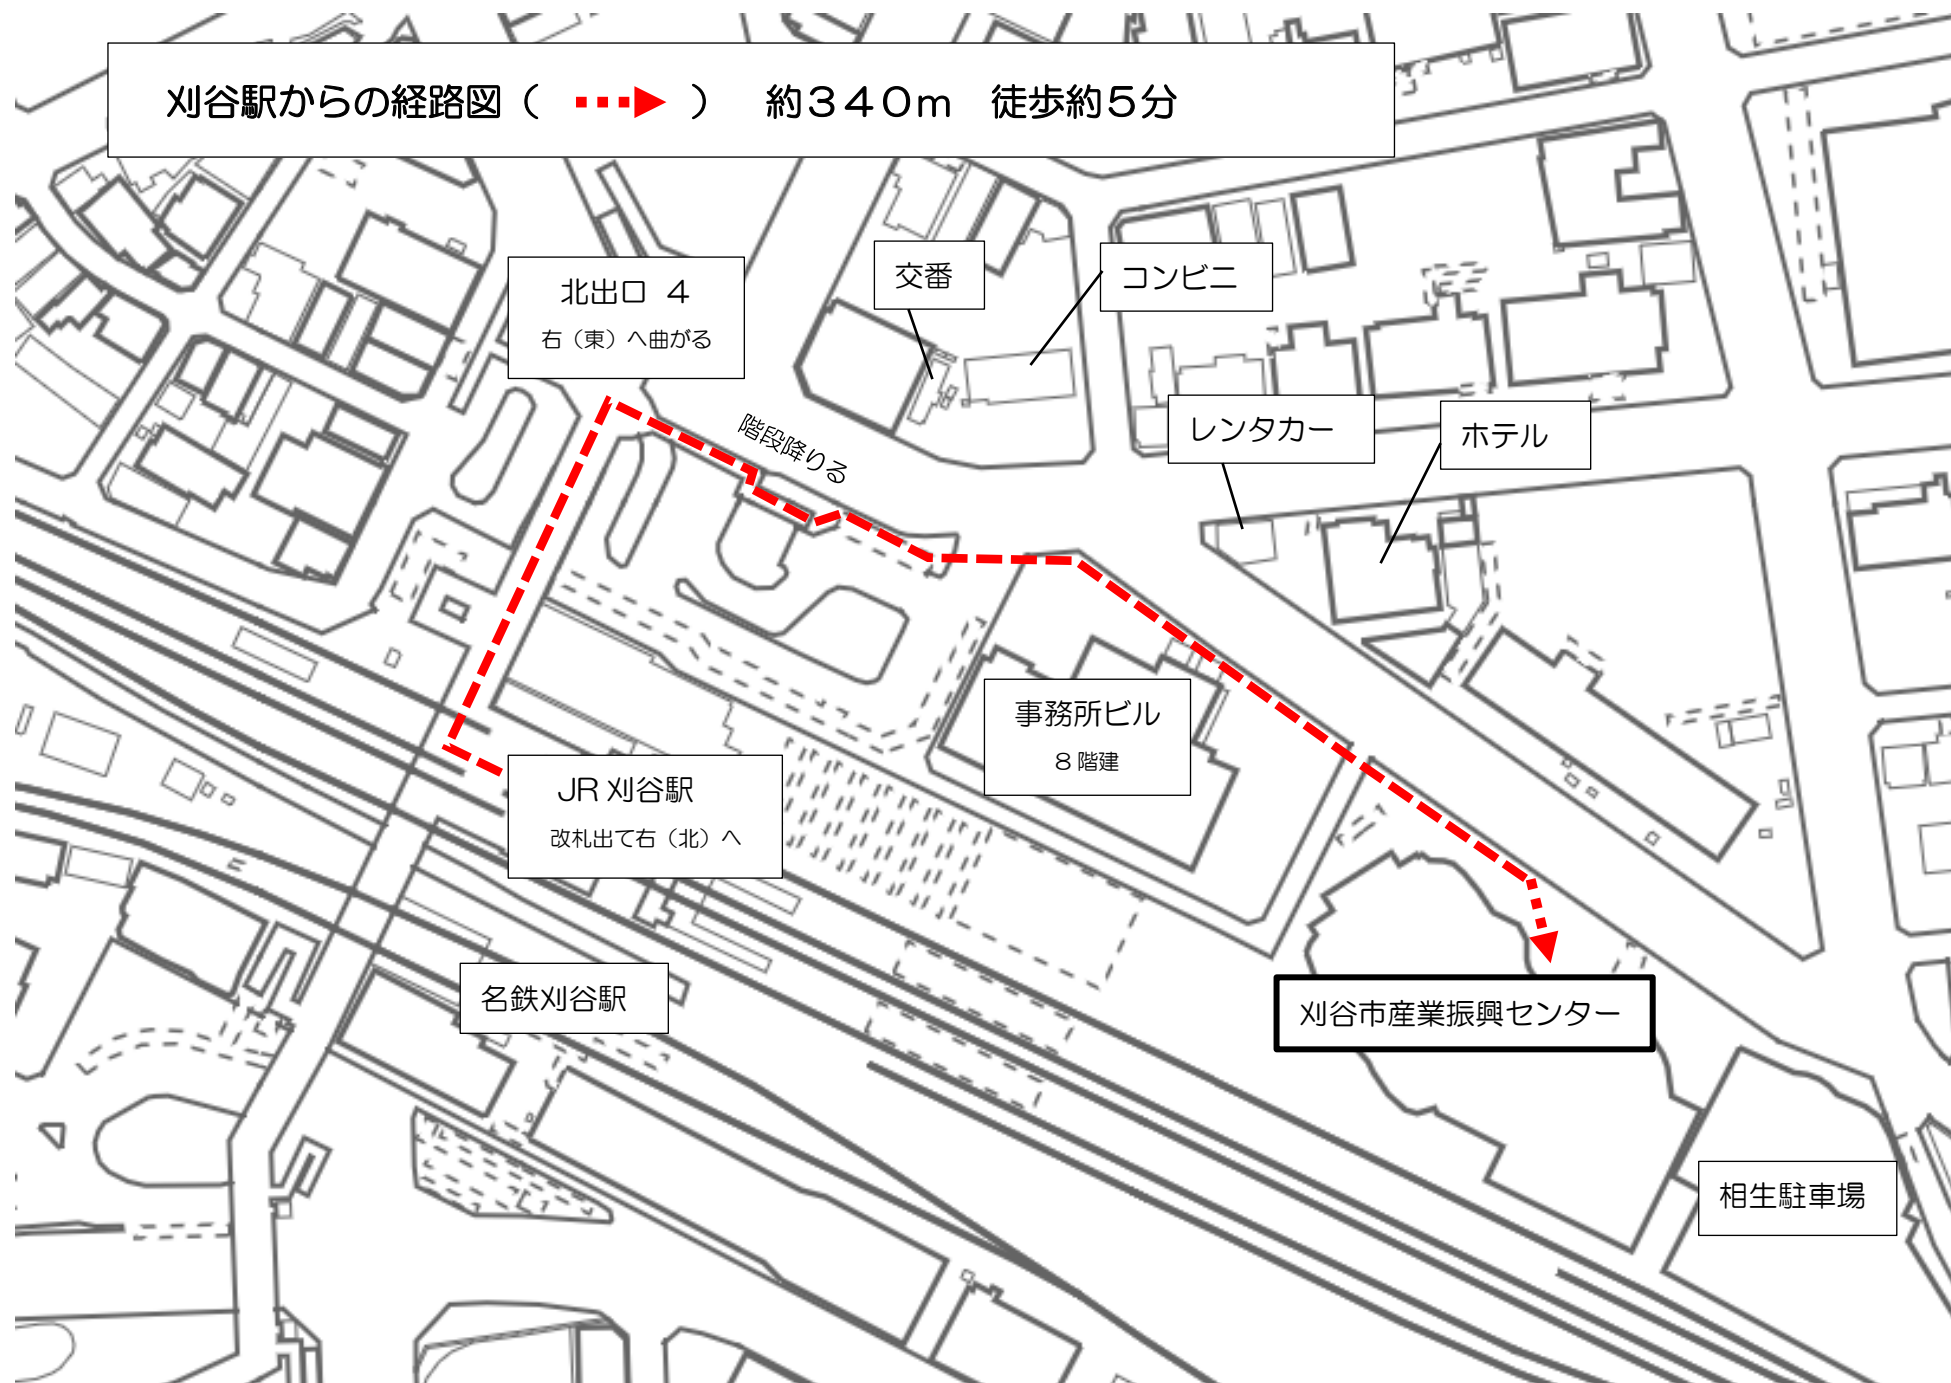

刈谷駅からの経路図 () 約340m 徒歩約5分

北出口 4
右(東)へ曲がる

交番

コンビニ

レンタカー

ホテル

階段降る

事務所ビル
8階建