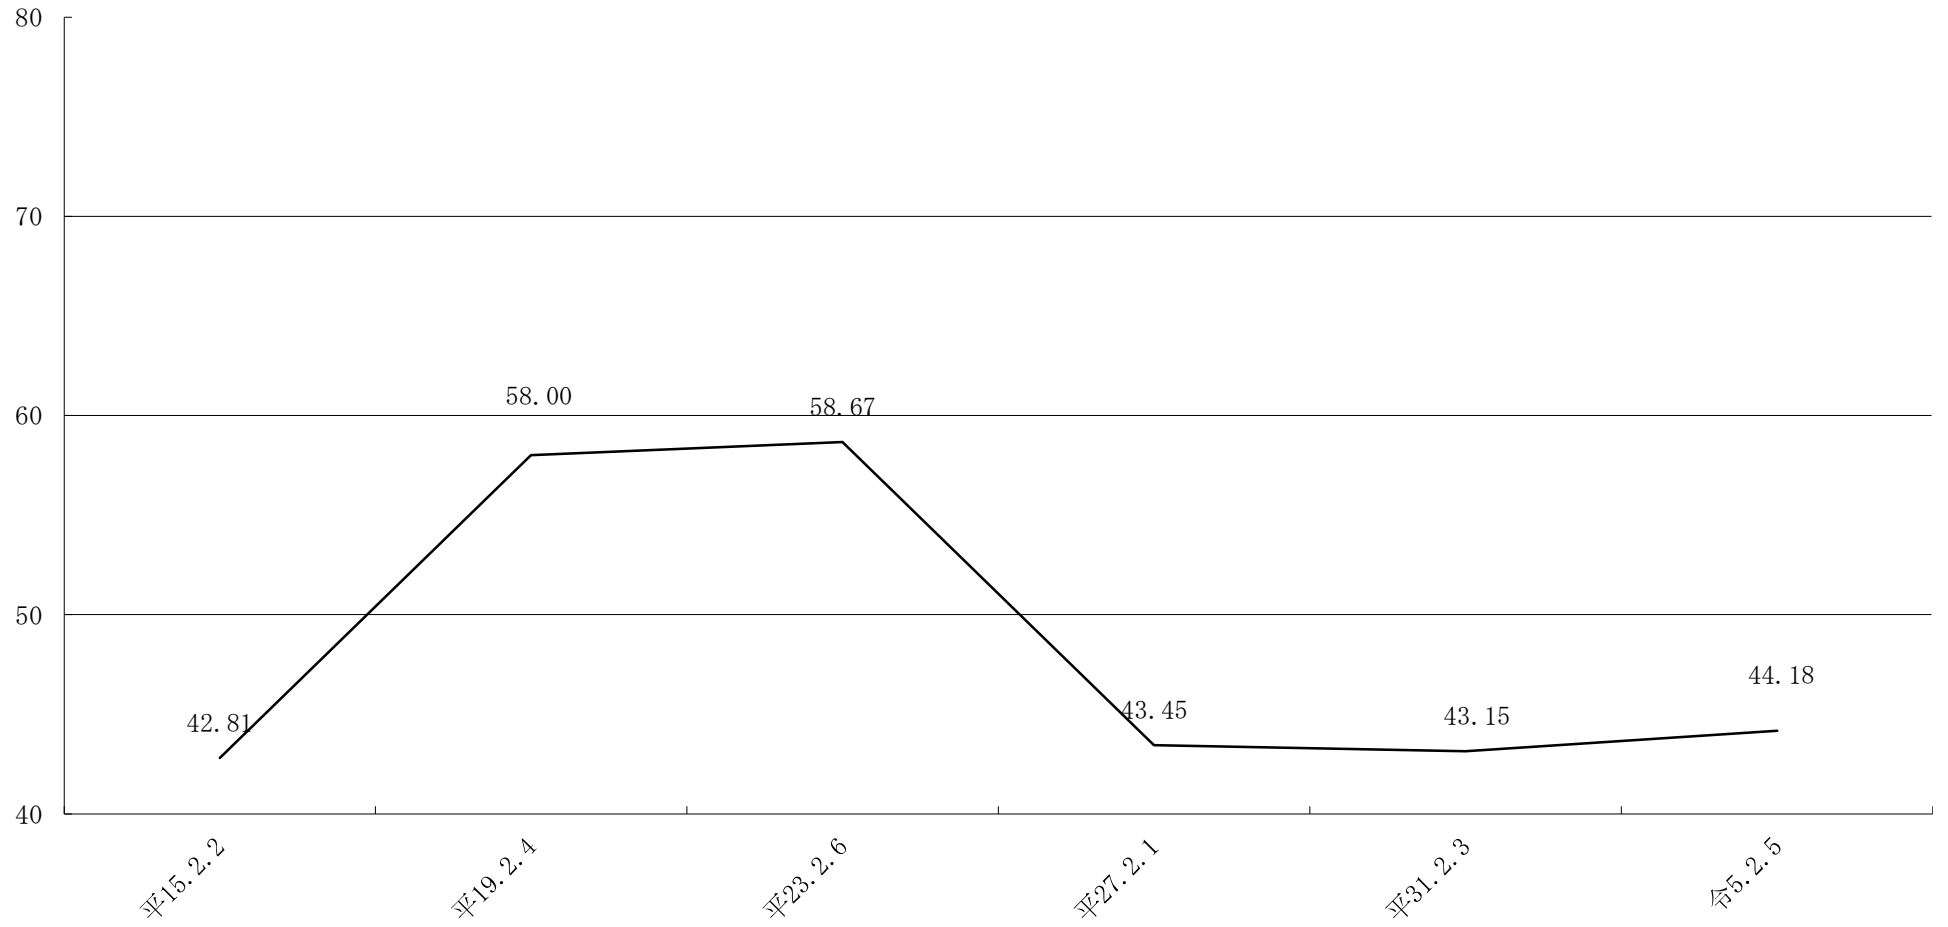

刈谷市長選挙投票率

刈谷市議会議員一般選挙投票率

愛知県知事選挙投票率

(%)

愛知県議会議員一般選挙投票率

衆議院議員総選挙投票率(小選挙区)

参议院議員選挙投票率 (地方区・選挙区)