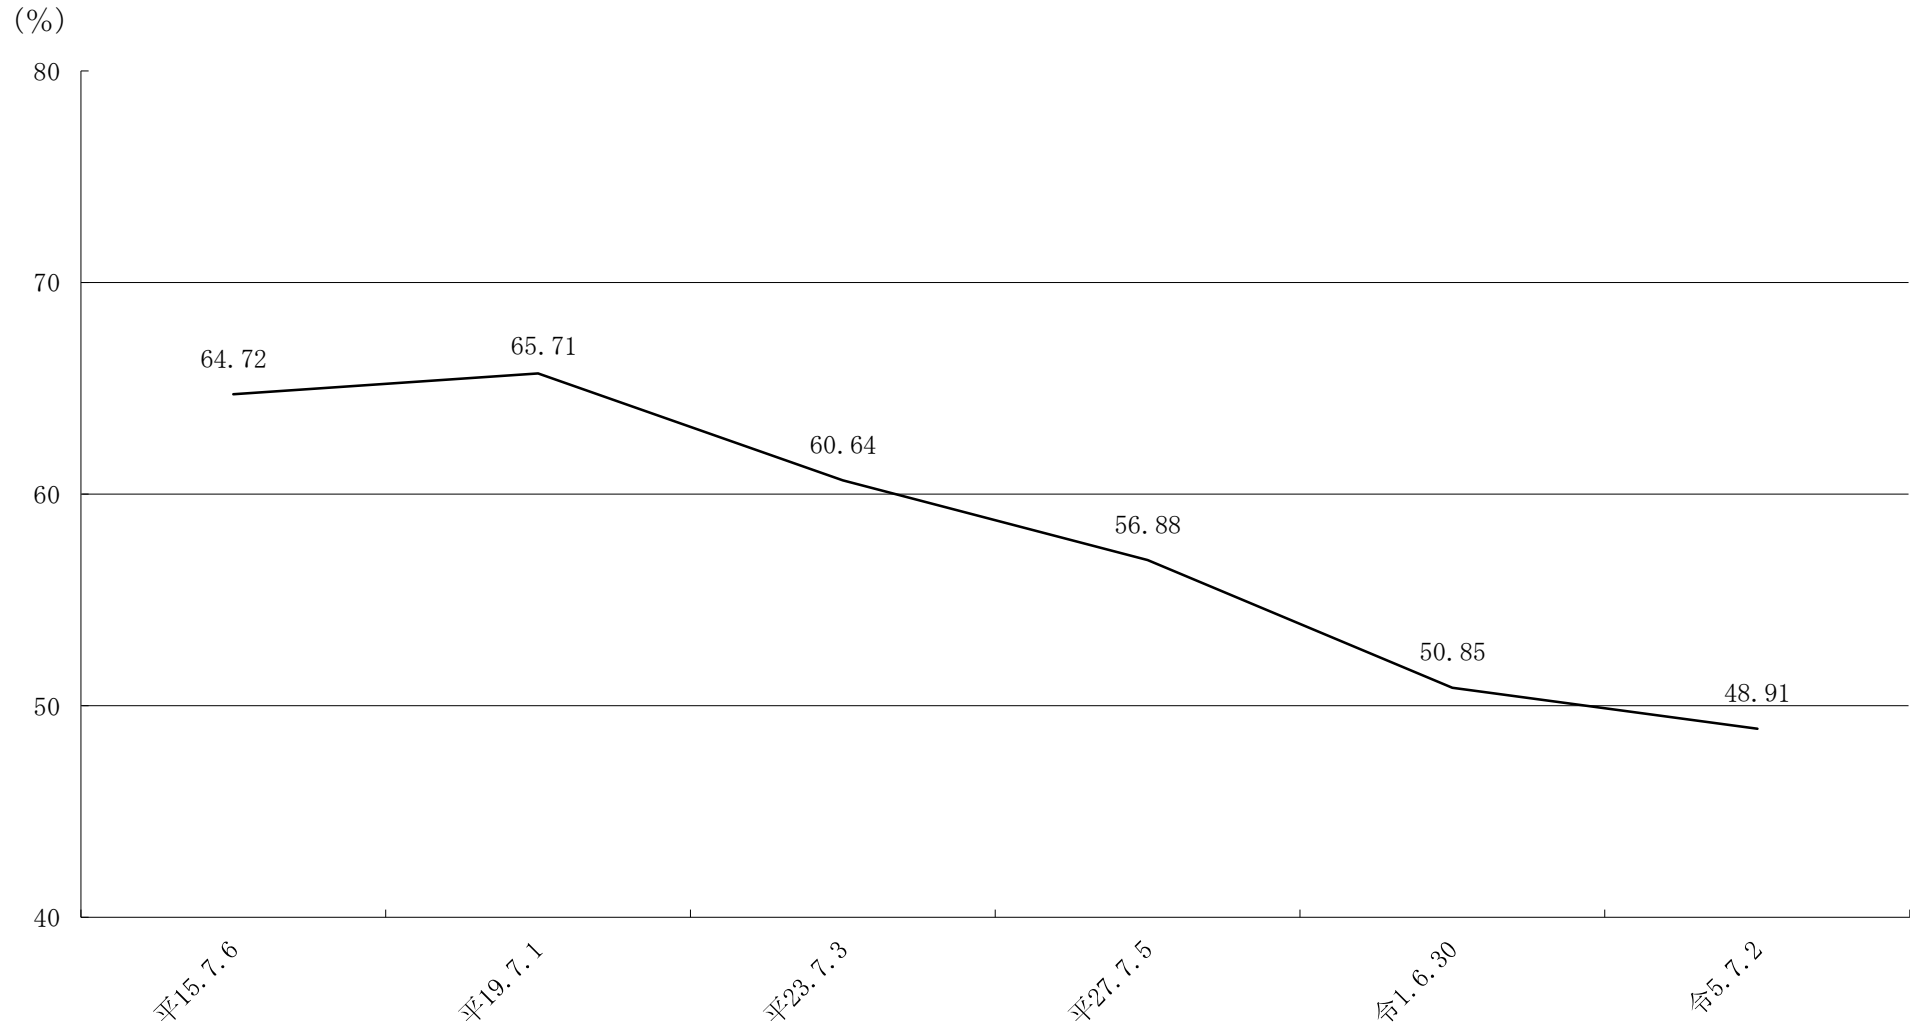

刈谷市長選挙投票率

刈谷市議会議員一般選挙投票率

愛知県知事選挙投票率

(%)

愛知県議会議員一般選挙投票率

衆議院議員総選挙投票率(小選挙区)

参议院議員選挙投票率 (地方区・選挙区)