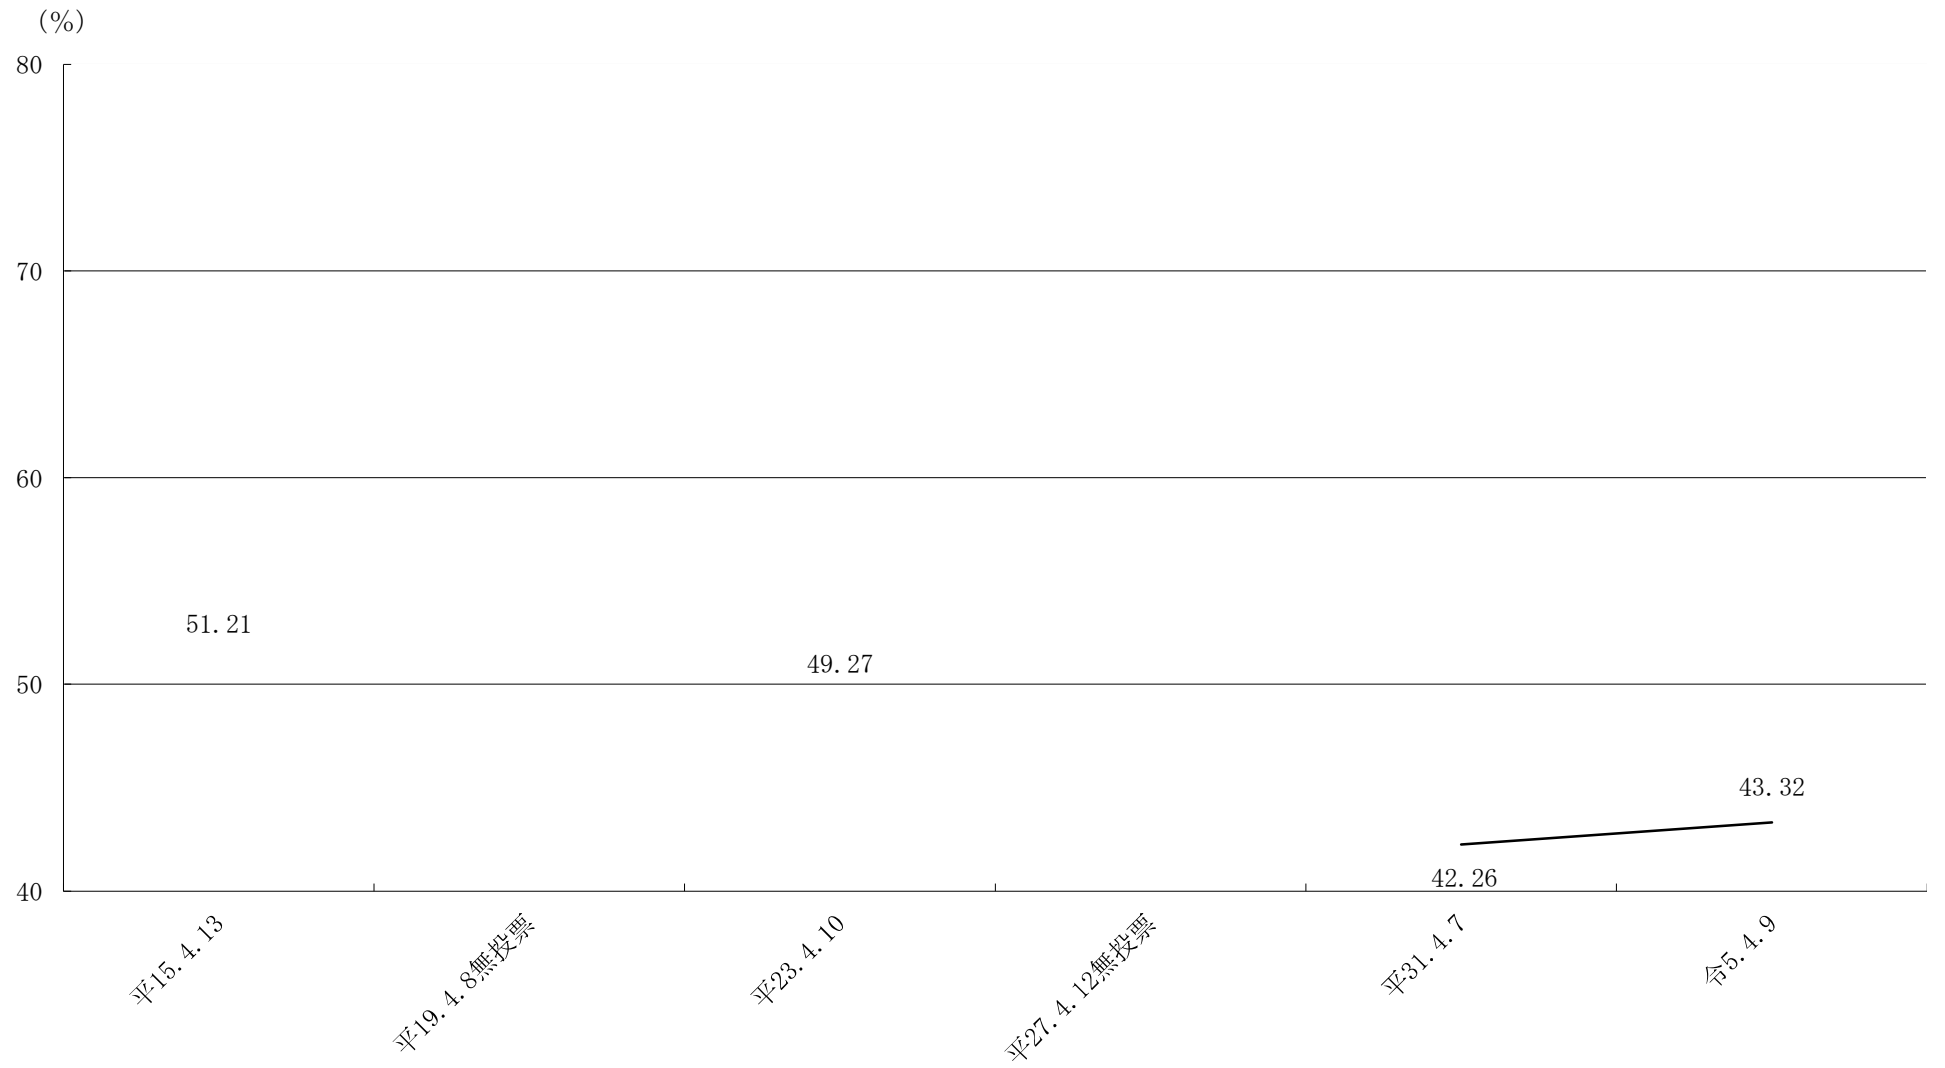

刈谷市長選挙投票率

刈谷市議会議員一般選挙投票率

愛知県知事選挙投票率

(%)

愛知県議会議員一般選挙投票率

衆議院議員総選挙投票率(小選挙区)

参议院議員選挙投票率 (地方区・選挙区)