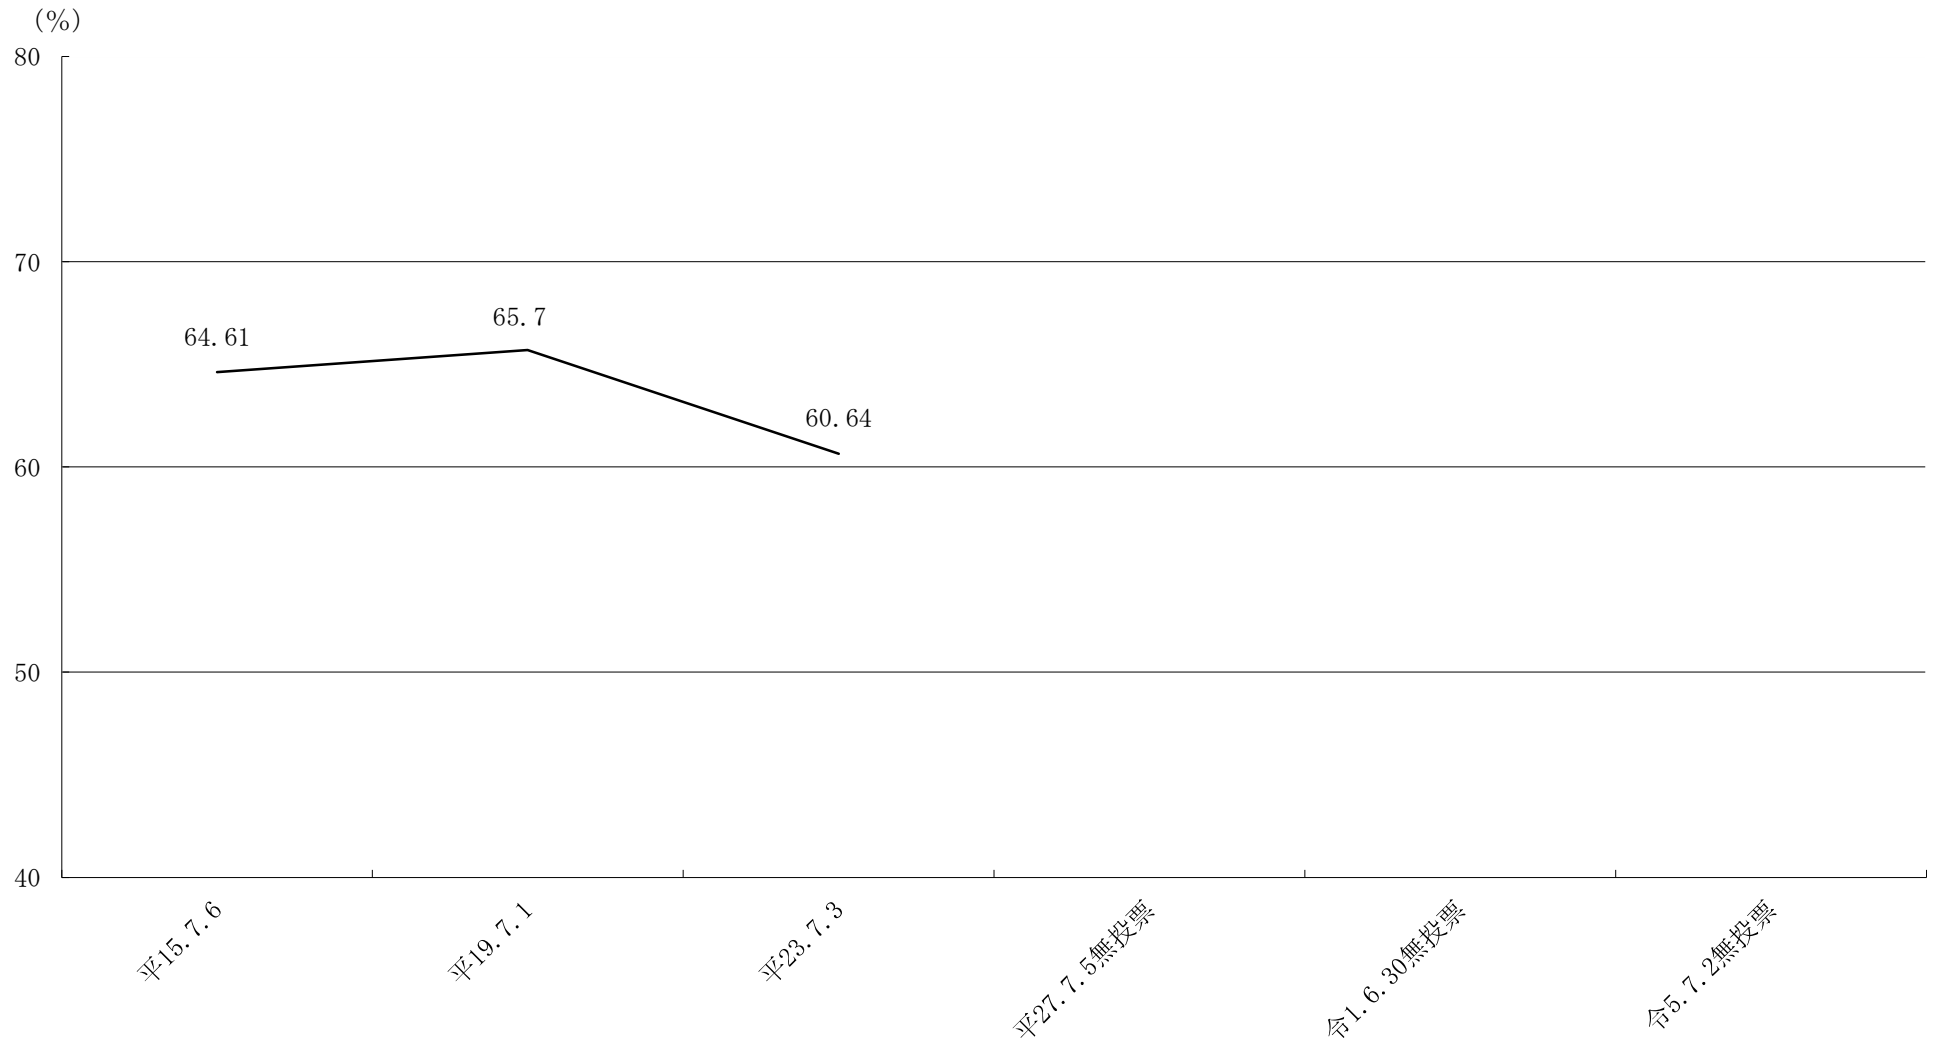

刈谷市長選挙投票率

刈谷市議会議員一般選挙投票率

愛知県知事選挙投票率

(%)

愛知県議会議員一般選挙投票率

衆議院議員総選挙投票率(小選挙区)

参议院議員選挙投票率 (地方区・選挙区)