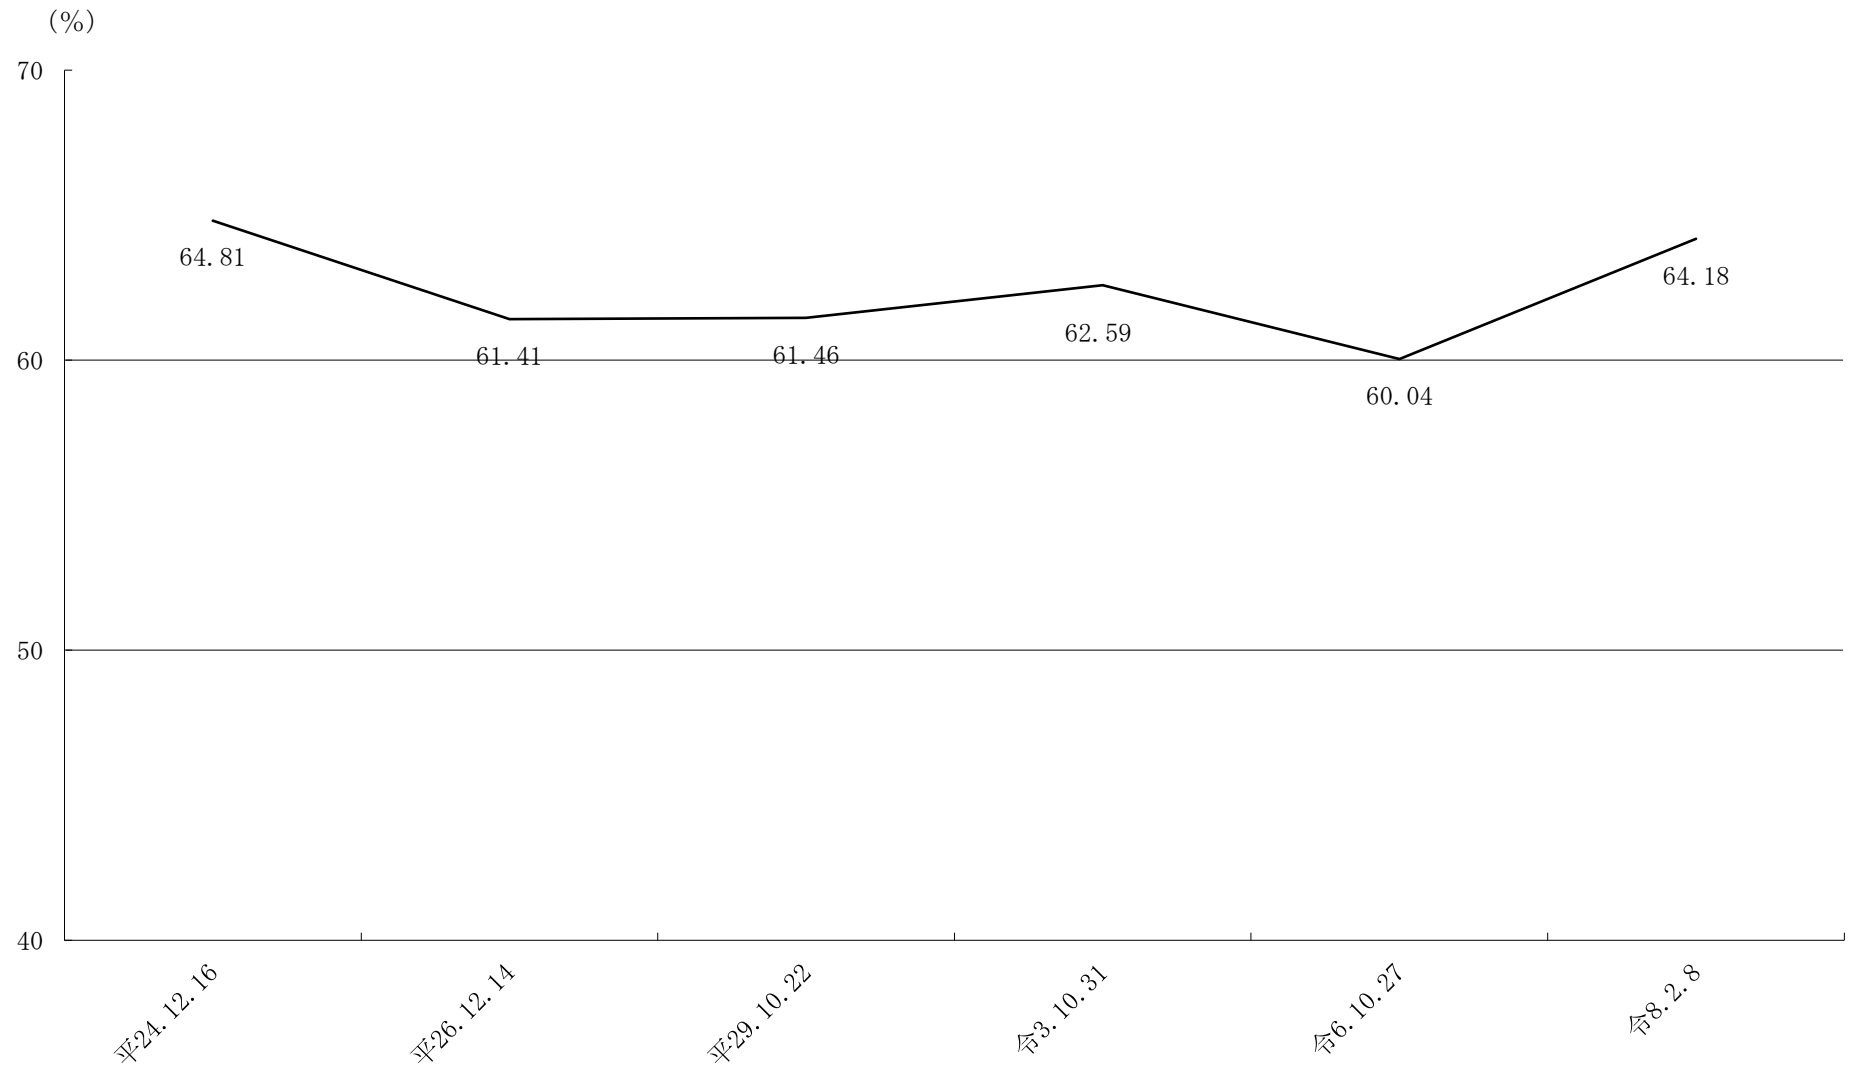

刈谷市長選挙投票率

刈谷市議会議員一般選挙投票率

愛知県知事選挙投票率

(%)

愛知県議会議員一般選挙投票率

衆議院議員総選挙投票率(小選挙区)

参议院議員選挙投票率 (地方区・選挙区)