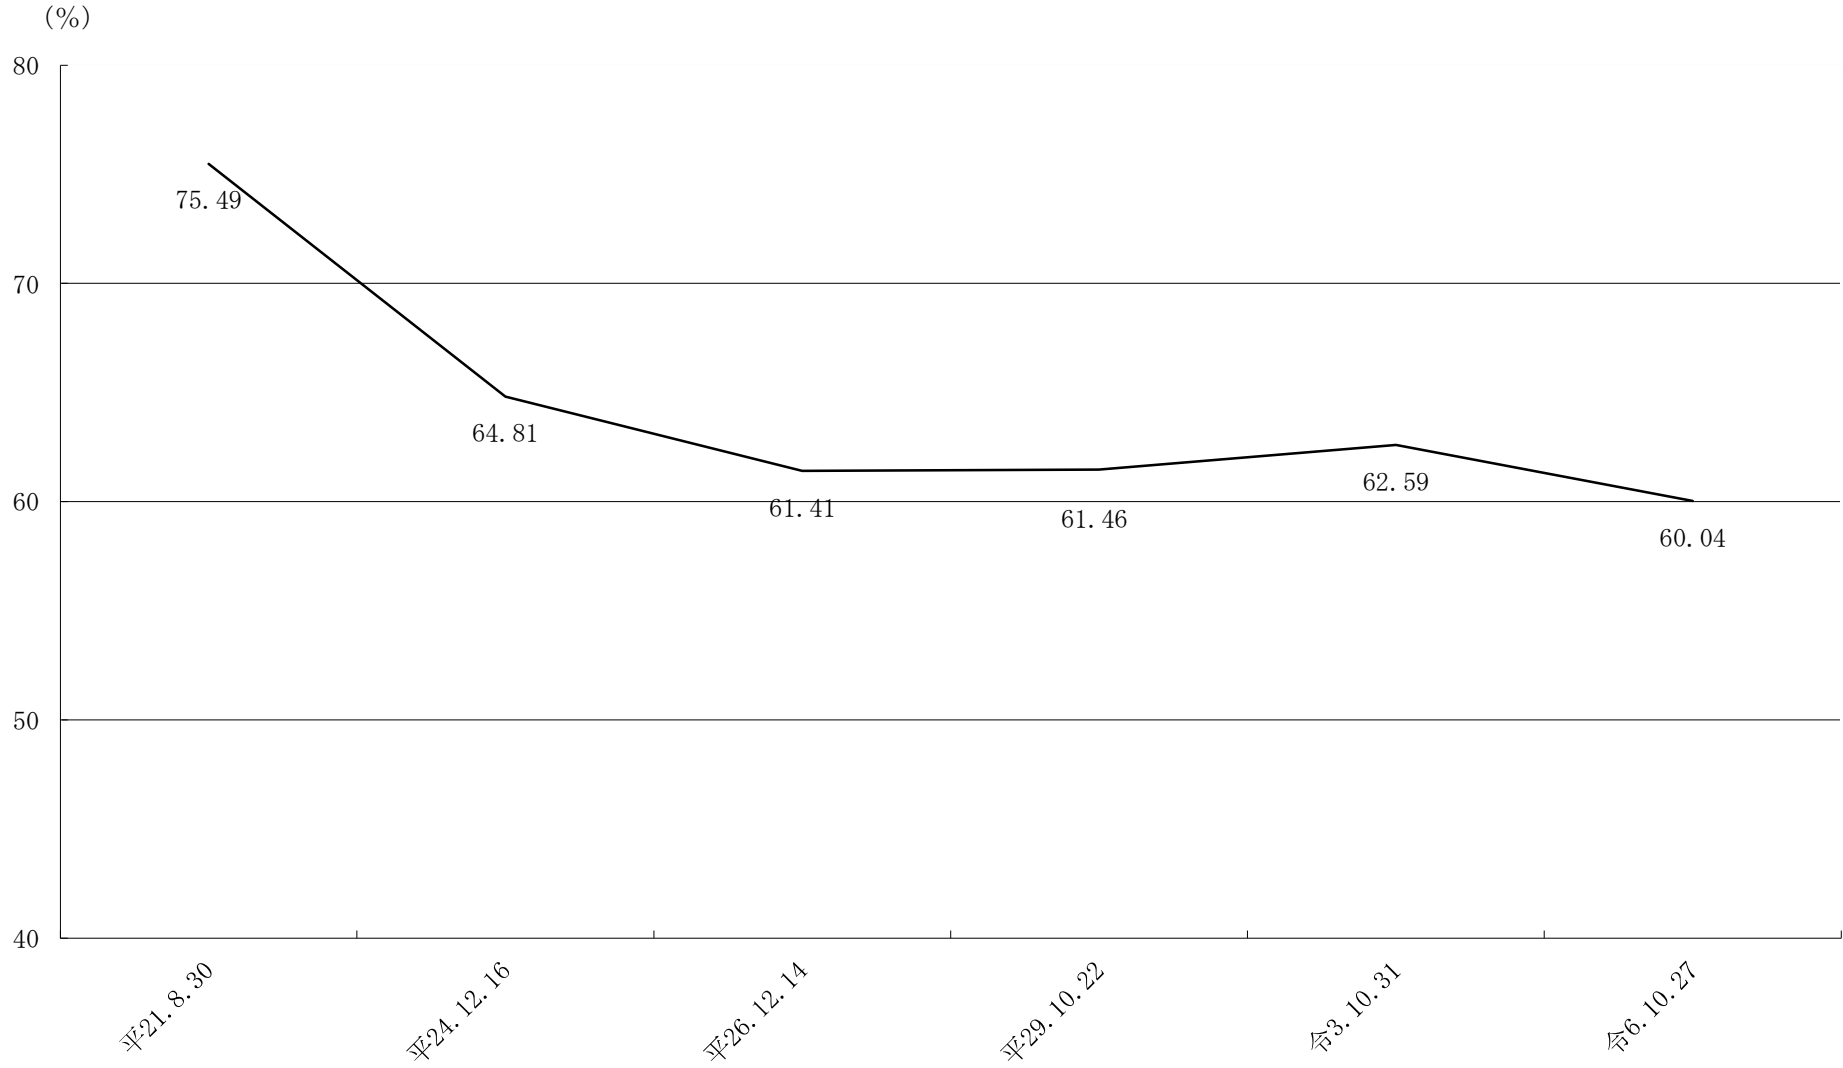

衆議院議員総選挙投票率(小選挙区)