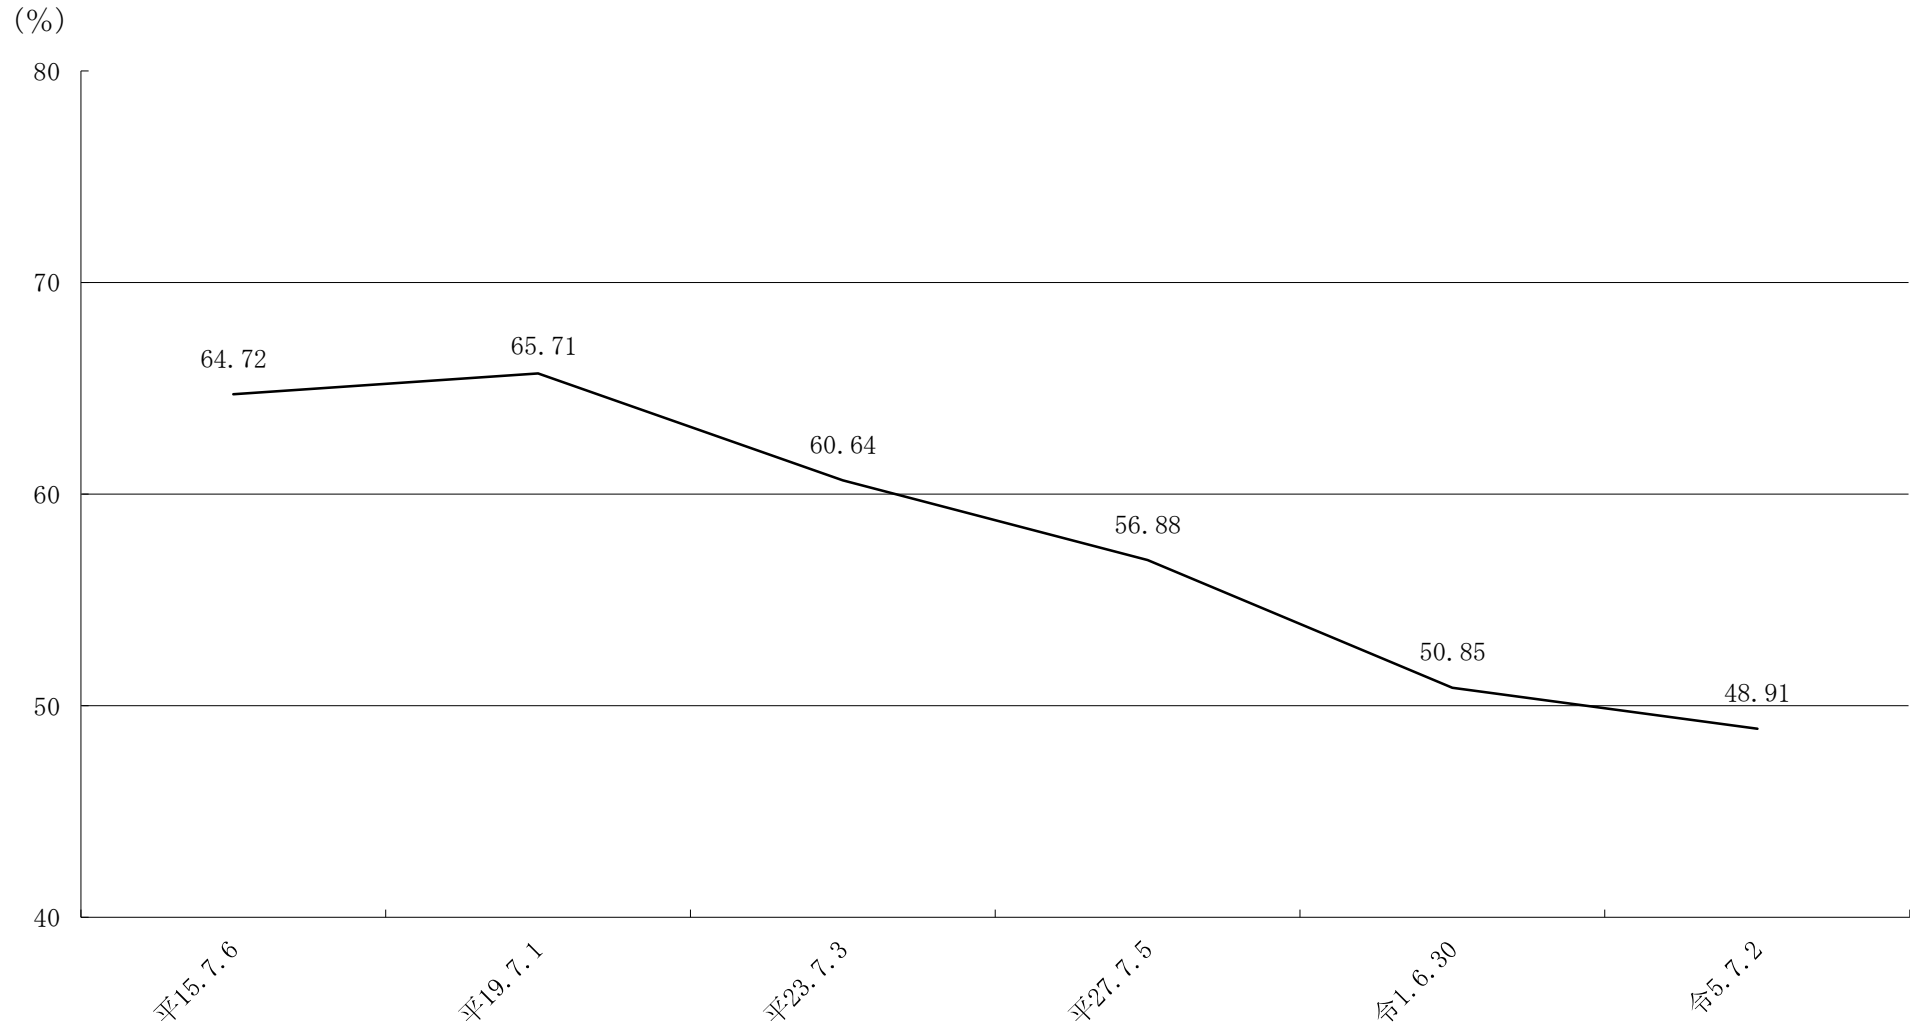

刈谷市議会議員一般選挙投票率