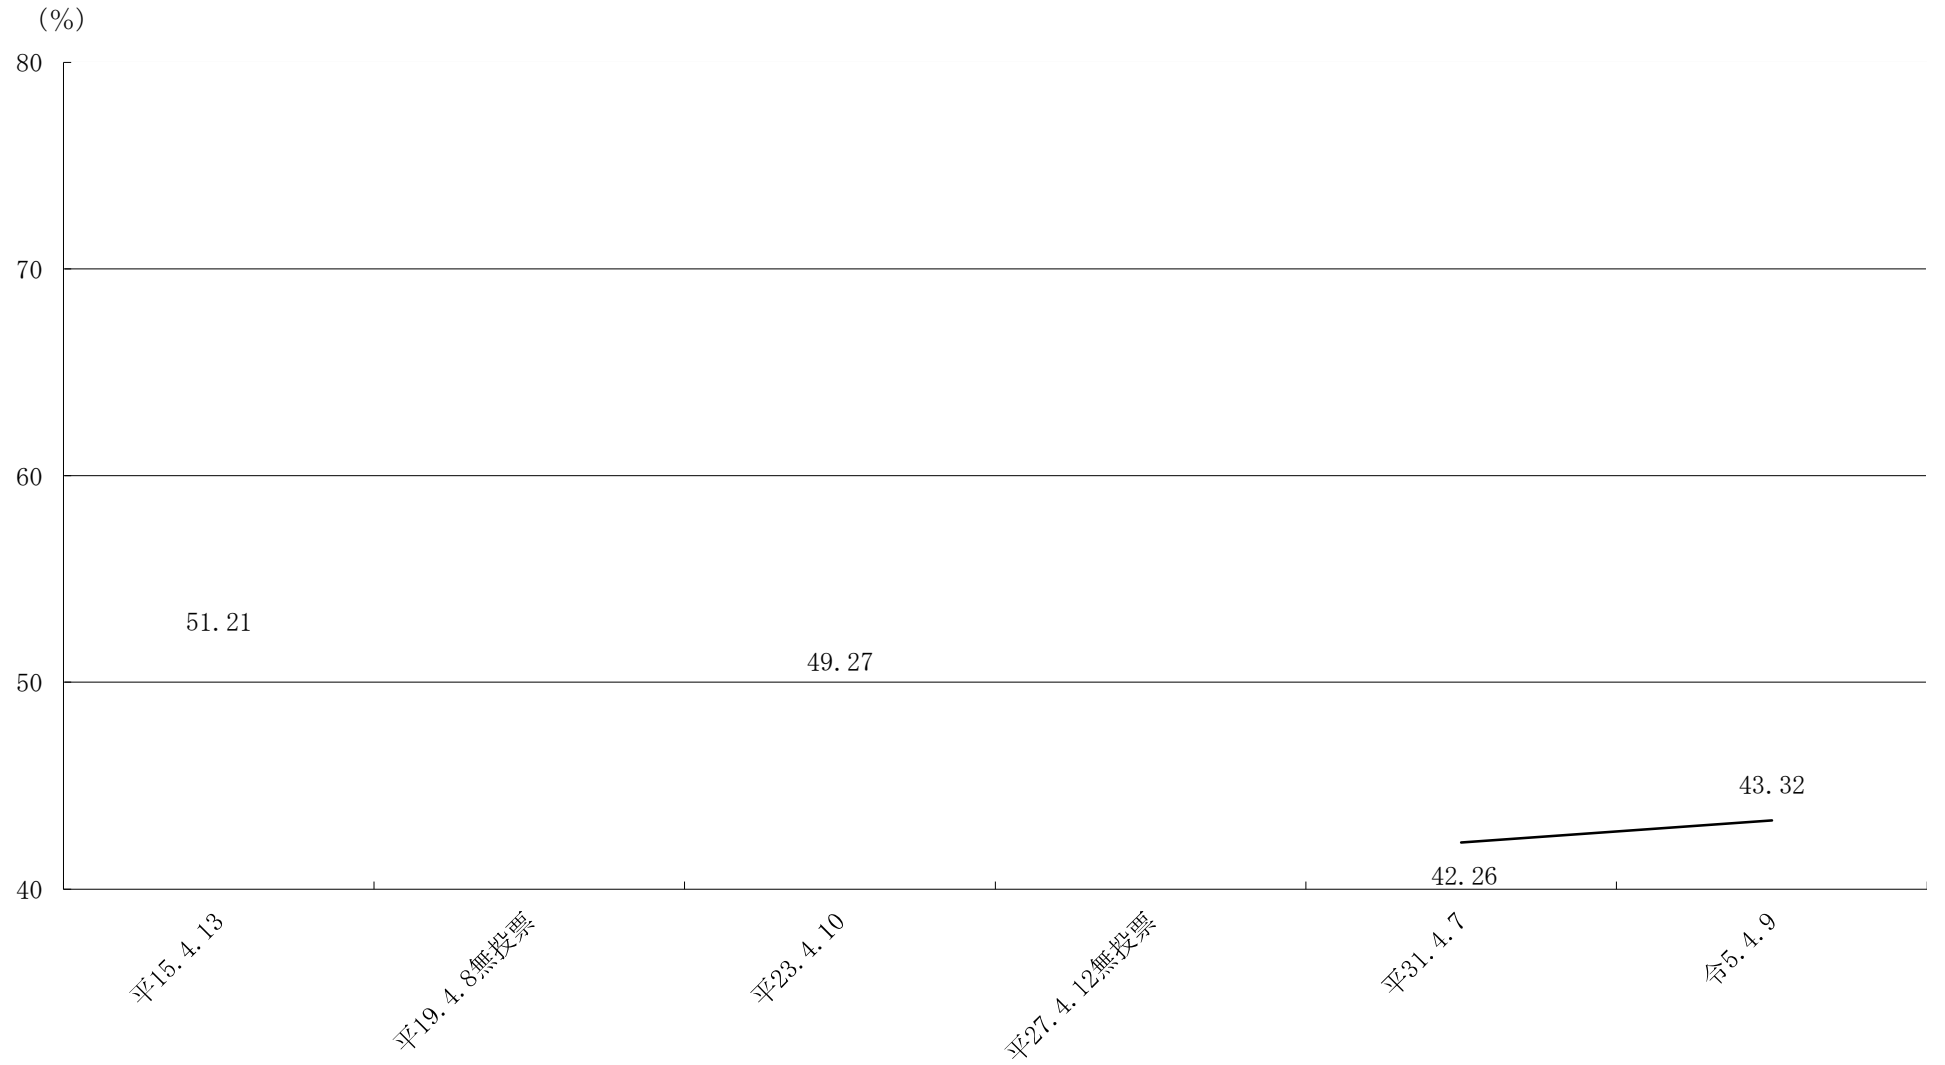

愛知県議会議員一般選挙投票率