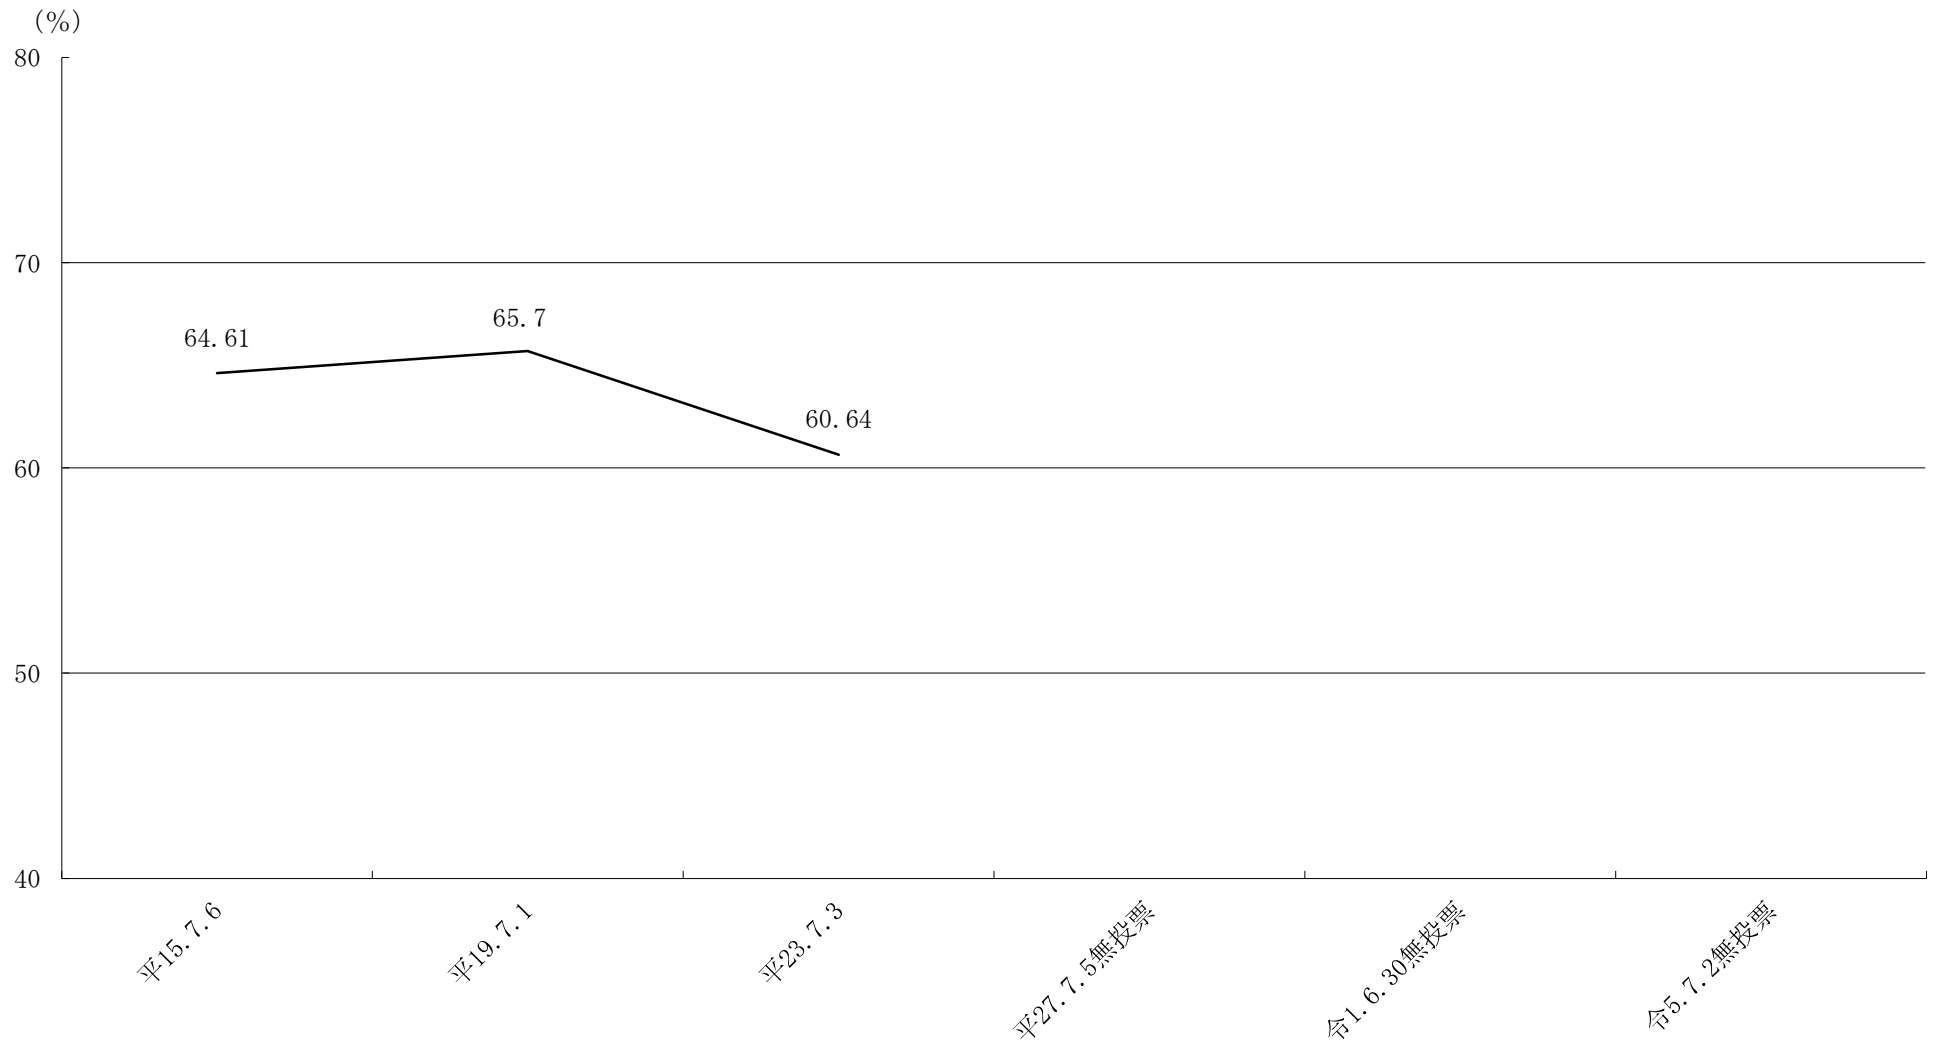

# 刈谷市長選挙投票率