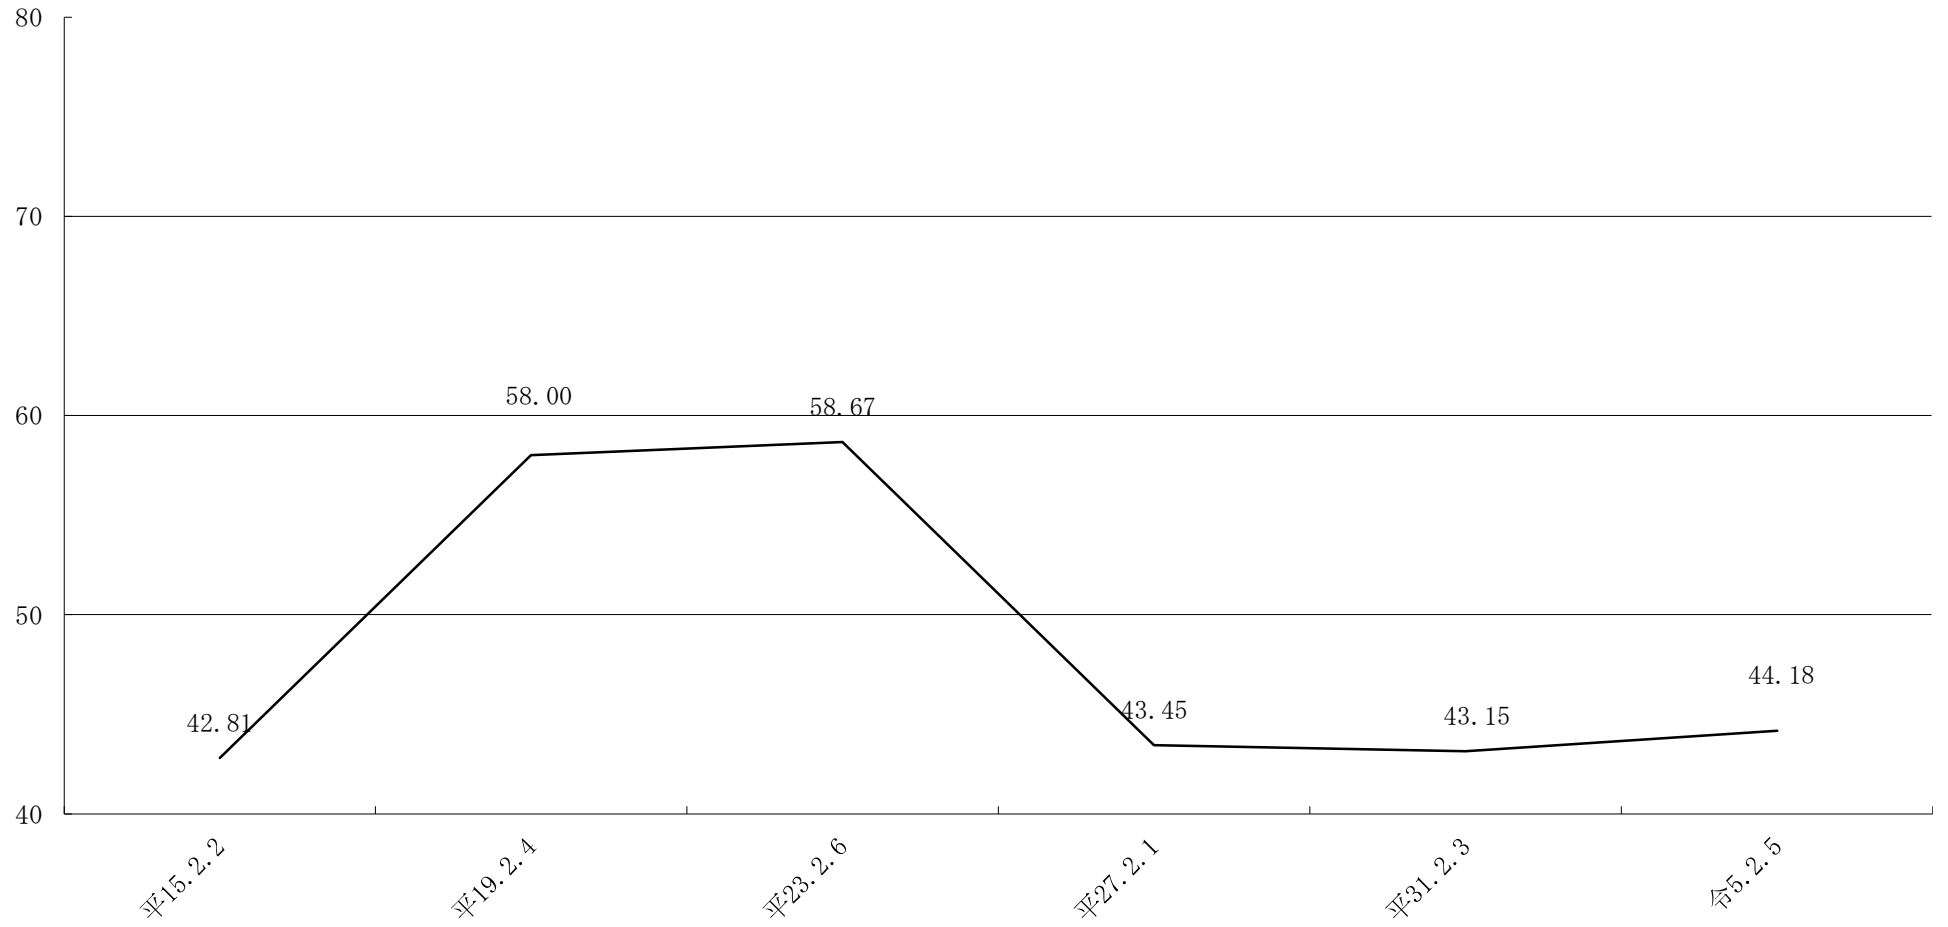

愛知県知事選挙投票率

(%)