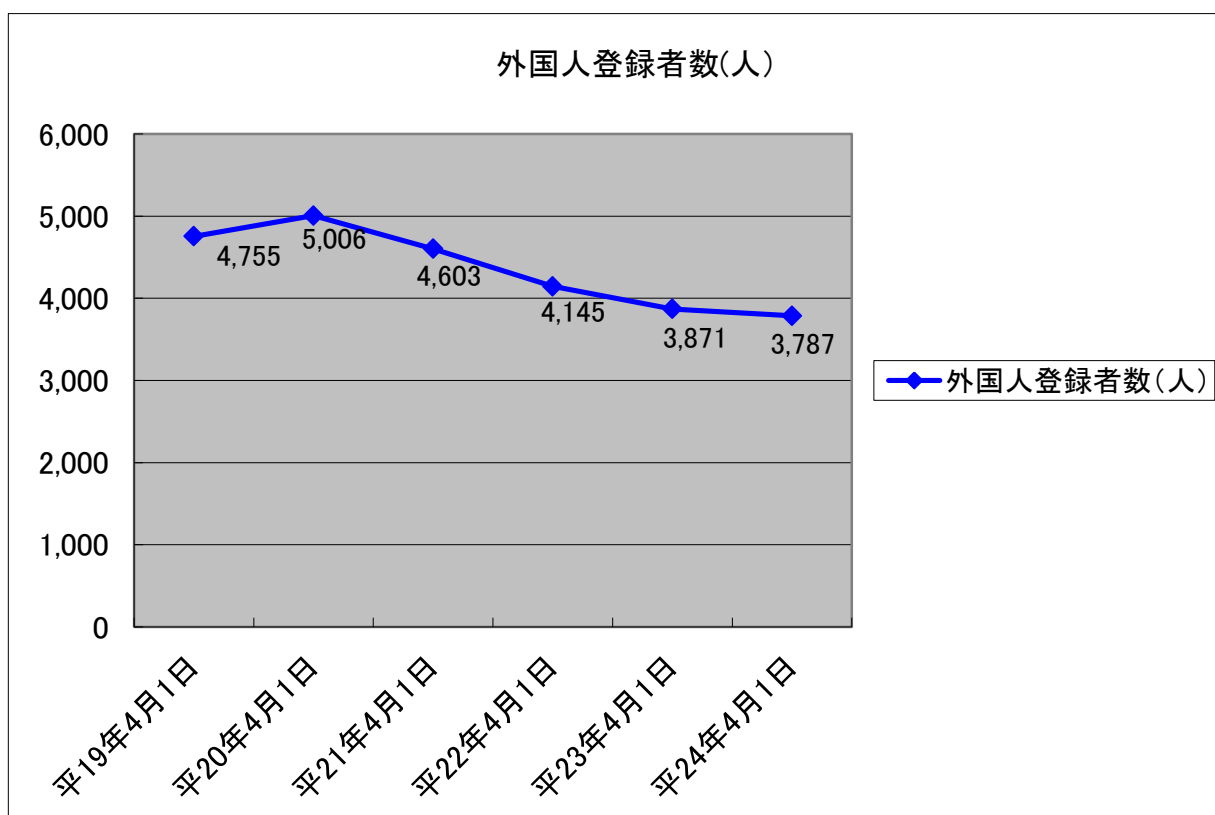

### 外国人登録者数の推移(平成19～24年度 各年度4月1日現在)

年 月	外国人登録者数		総人口		総人口に対する 外国人登録者数の 割合(%)
	人	前年同月比 増減(倍)	人	前年同月比 増減(倍)	
平19年4月1日	4,755		142,620		3.33
平20年4月1日	5,006	1.053	144,457	1.013	3.47
平21年4月1日	4,603	0.919	144,828	1.003	3.18
平22年4月1日	4,145	0.900	145,245	1.003	2.85
平23年4月1日	3,871	0.934	145,535	1.002	2.66
平24年4月1日	3,787	0.978	145,970	1.003	2.59

総人口に対する外国人登録者数の割合(%)

外国人登録者数・総人口の対前年同月比増減(倍)