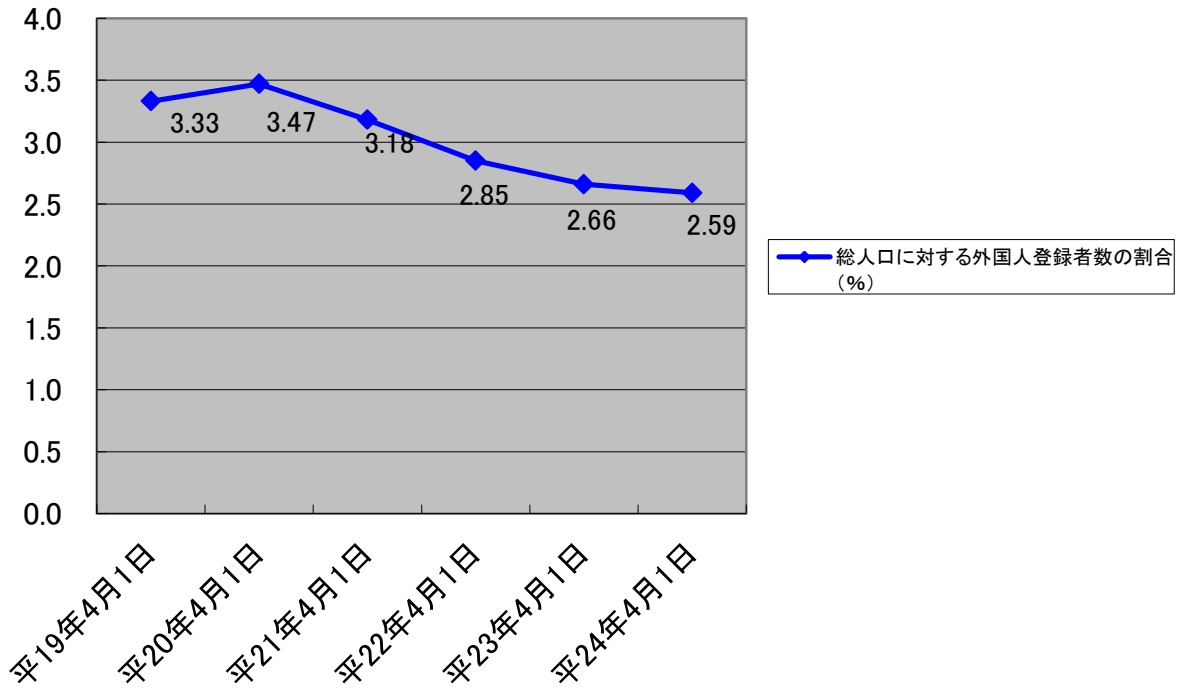

### 外国人登録者数の推移(平成19～24年度 各年度4月1日現在)

年 月	外国人登録者数		総人口		総人口に対する 外国人登録者数の 割合(%)
	人	前年同月比 増減(倍)	人	前年同月比 増減(倍)	
平19年4月1日	4,755		142,620		3.33
平20年4月1日	5,006	1.053	144,457	1.013	3.47
平21年4月1日	4,603	0.919	144,828	1.003	3.18
平22年4月1日	4,145	0.900	145,245	1.003	2.85
平23年4月1日	3,871	0.934	145,535	1.002	2.66
平24年4月1日	3,787	0.978	145,970	1.003	2.59

総人口に対する外国人登録者数の割合(%)

外国人登録者数・総人口の対前年同月比増減(倍)