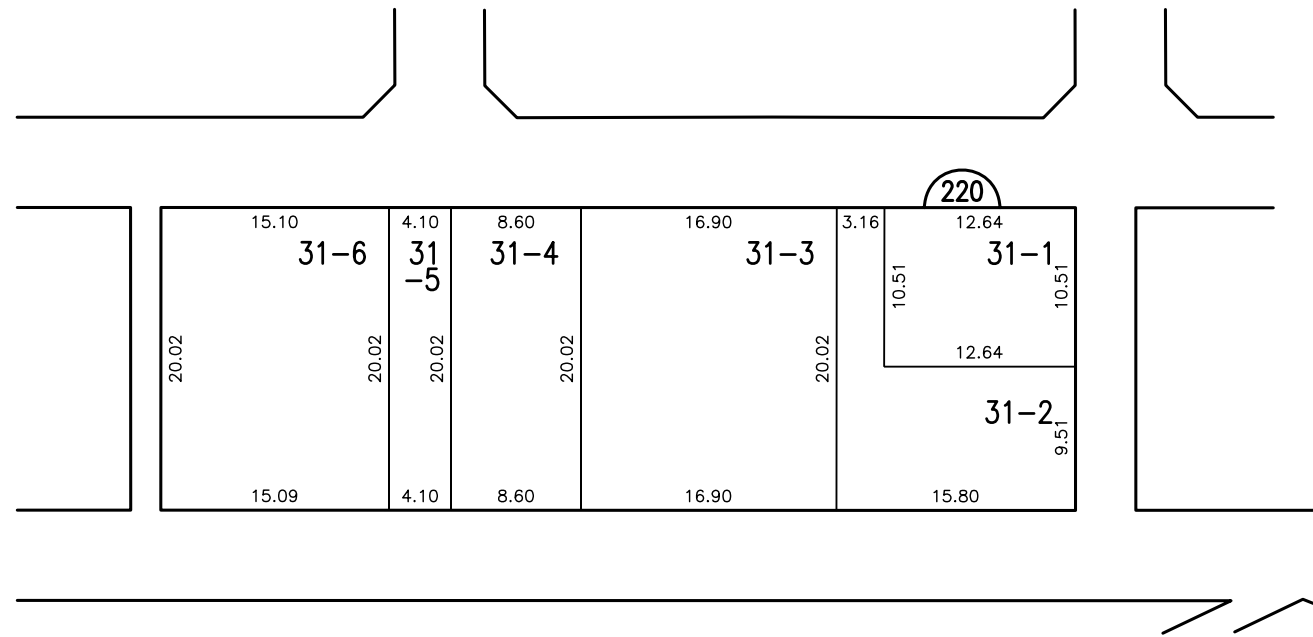

換地図

縮尺 500分の1

所在 刈谷市築地町二丁目

凡 例					
	施行 地区 界	町 界	丁 目 界	地 番	換 地