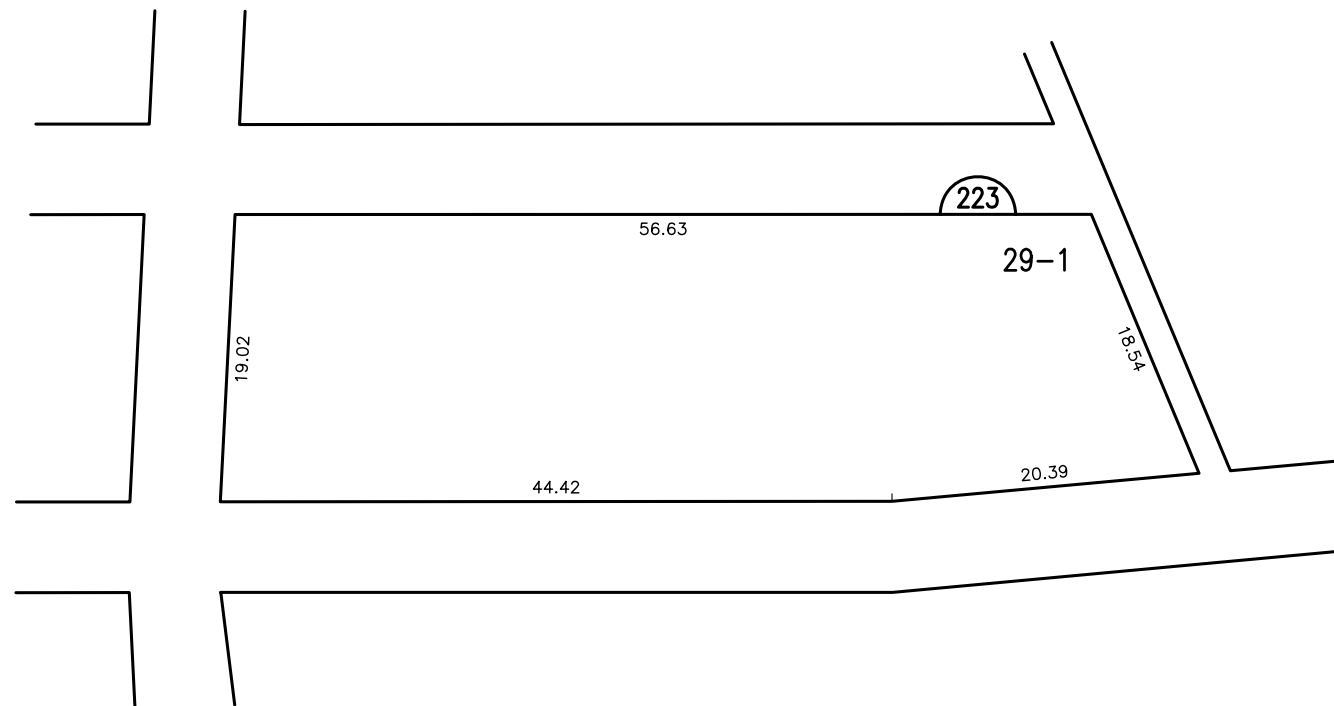

# 換地図

縮尺 500分の1

所在 刈谷市築地町二丁目

凡 例					
	施行地区界	町界	丁目界	地番	換地