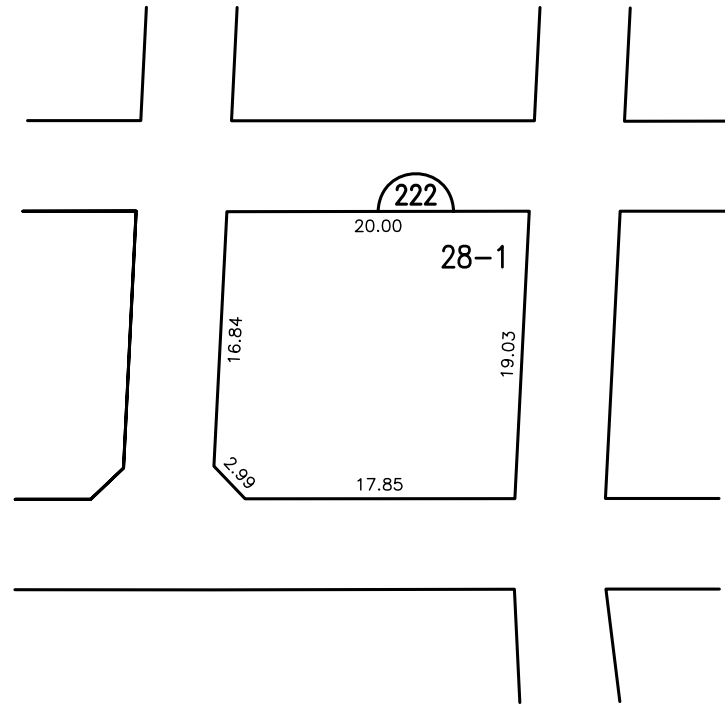

換地図

縮尺 500分の1

所在 刈谷市築地町二丁目

凡 例					
	施行地区界	町界	丁目界	地番	換地