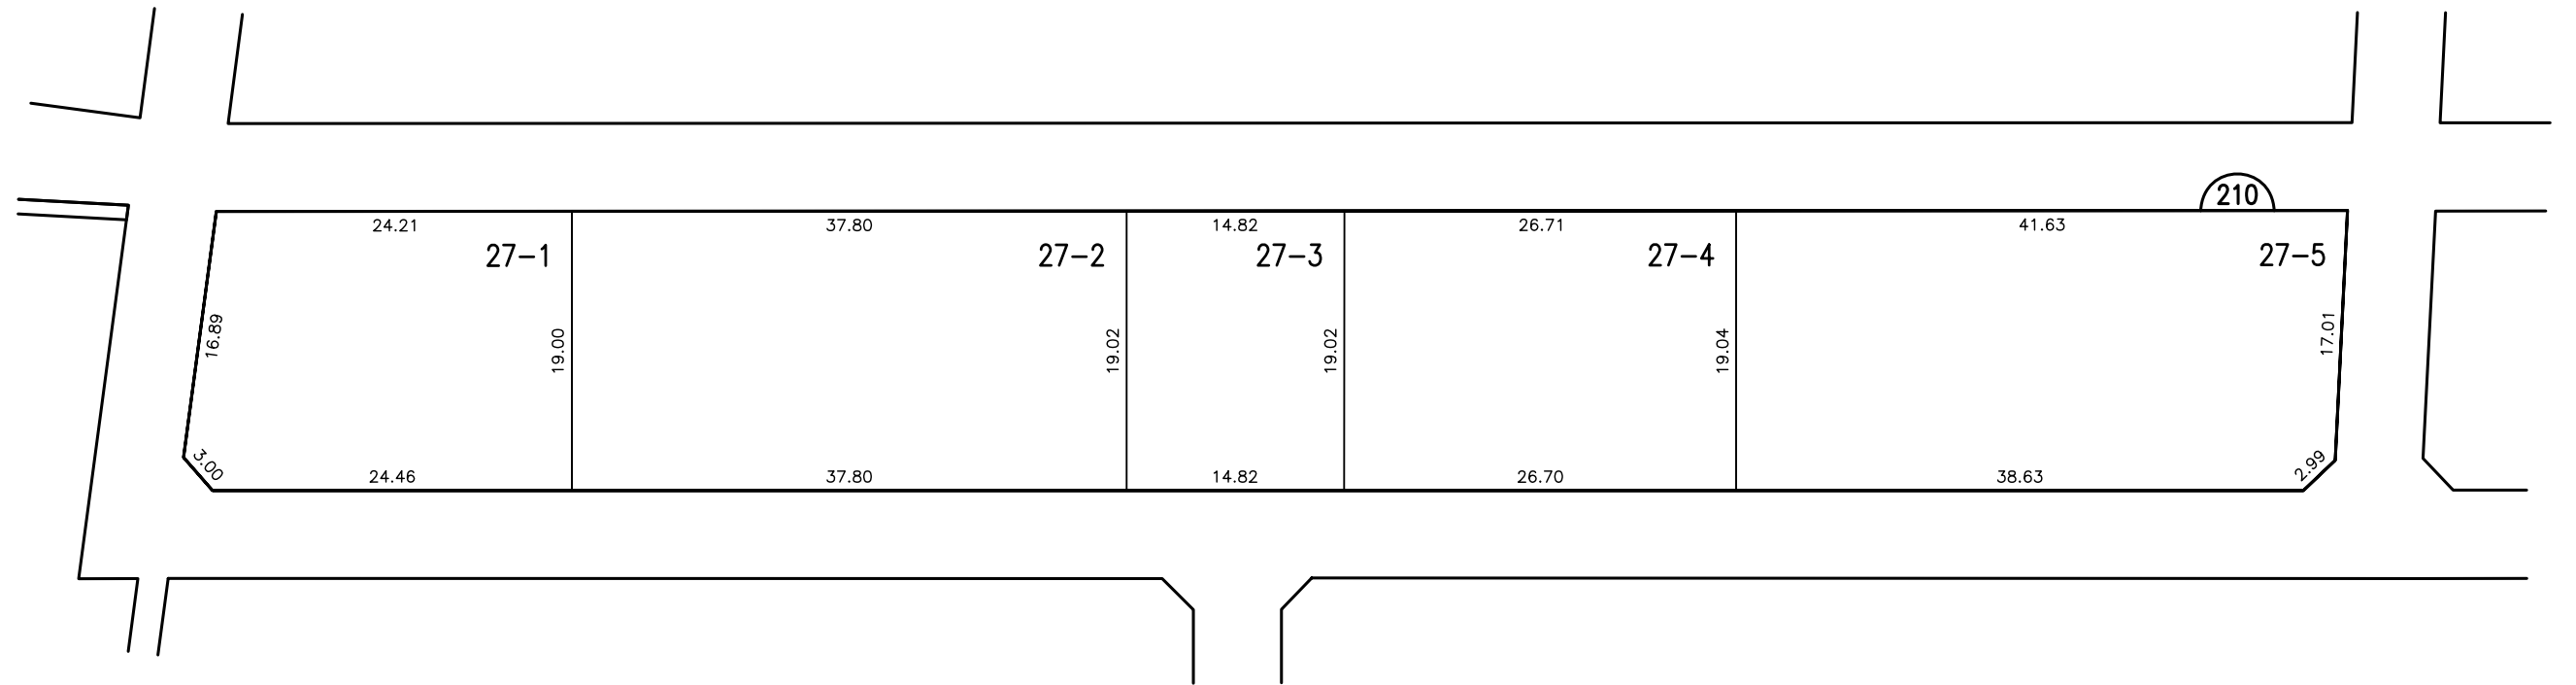

# 換地図

縮尺 500分の1

所在 刈谷市築地町二丁目

凡 例					
	施行地区界	町界	丁目界	地番	換地