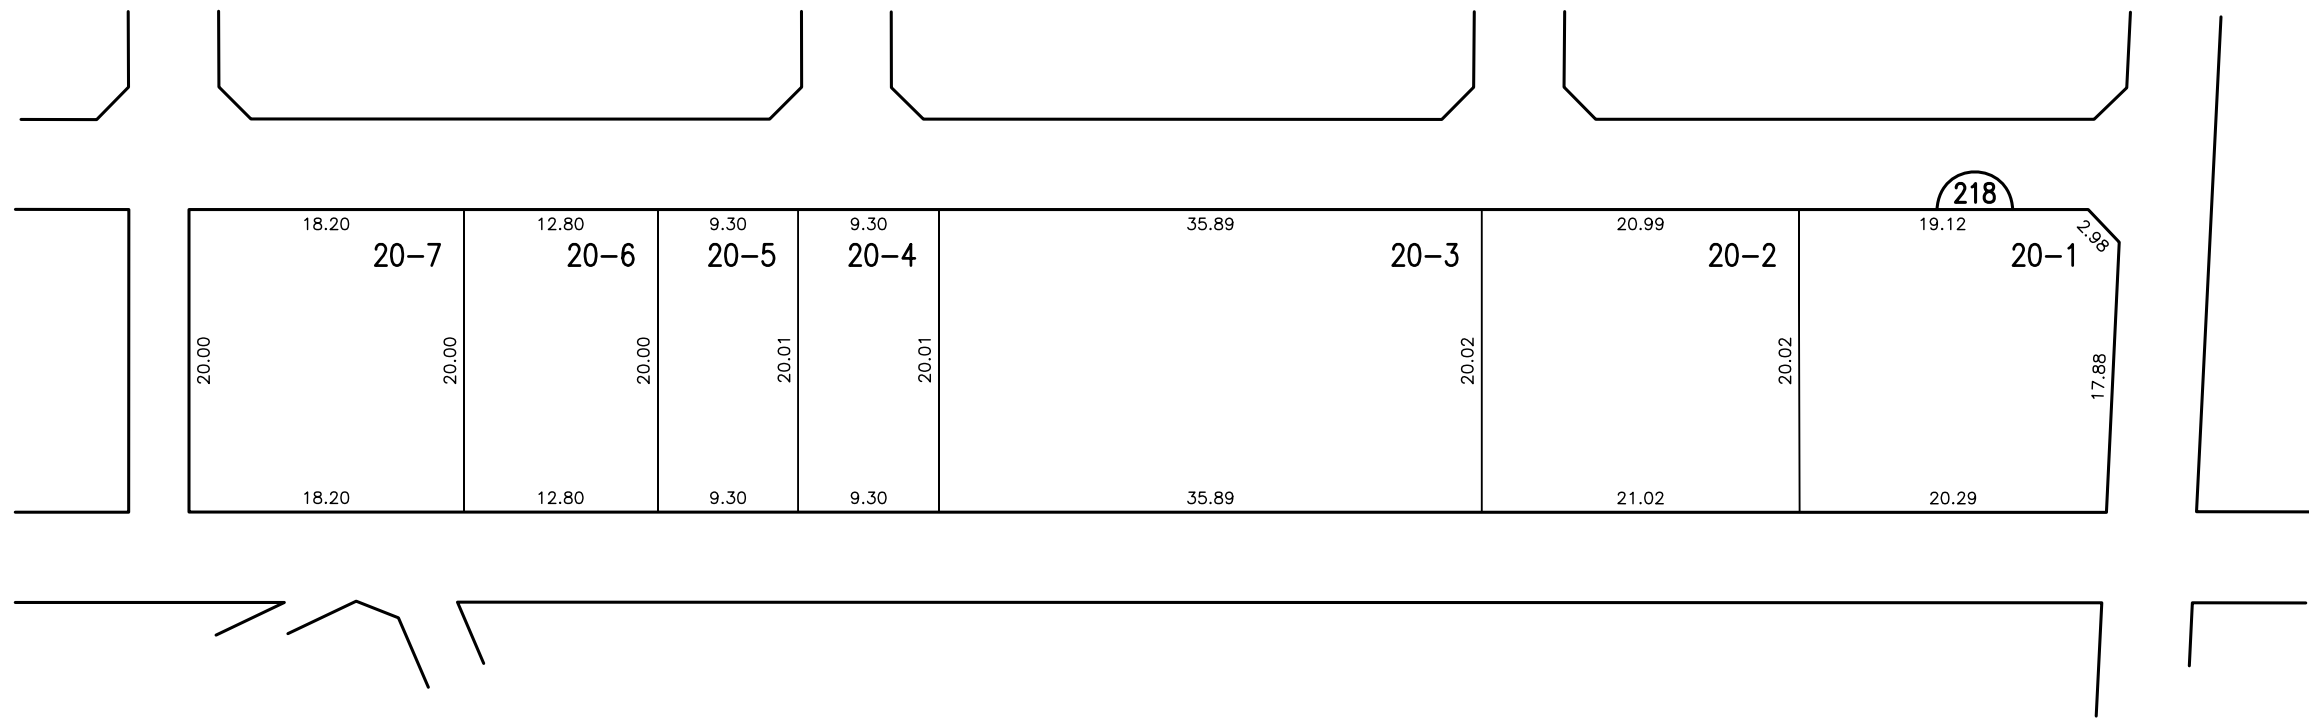

# 換地図

縮尺 500分の1

所在 刈谷市築地町二丁目

凡 例					
	施行地区界	町界	丁目界	地番	換地