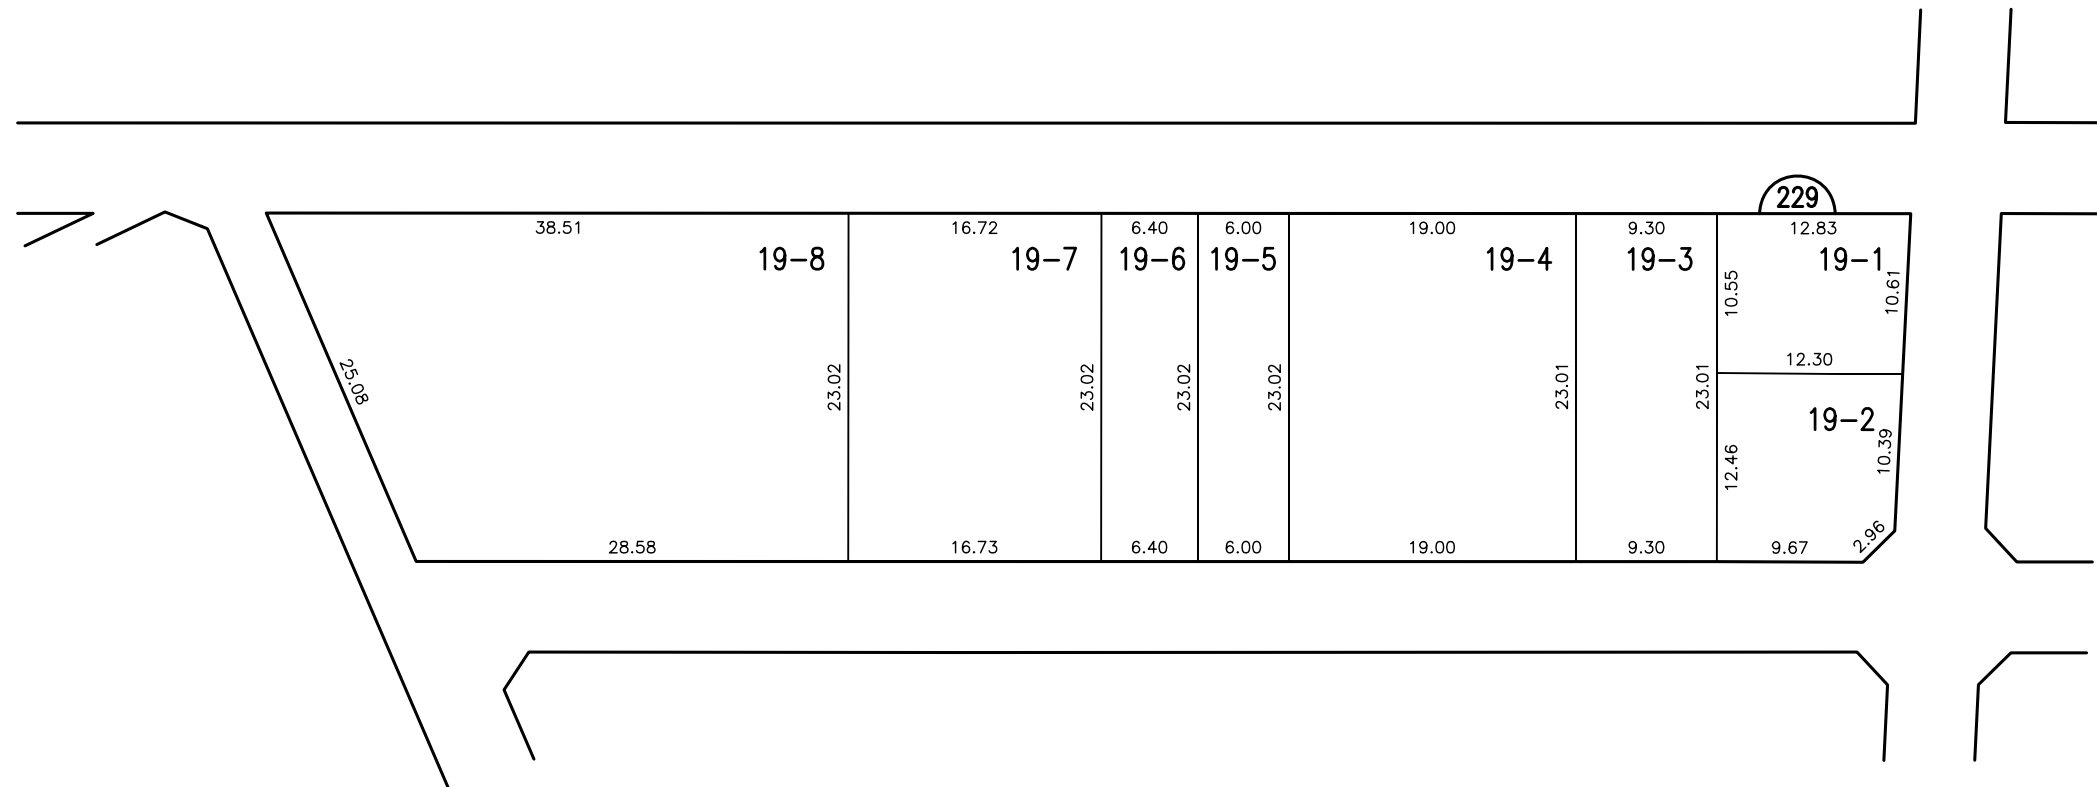

換地図

縮尺 500分の1

所在 刈谷市築地町二丁目

凡例					
	施行地区界	町界	丁目界	地番	換地