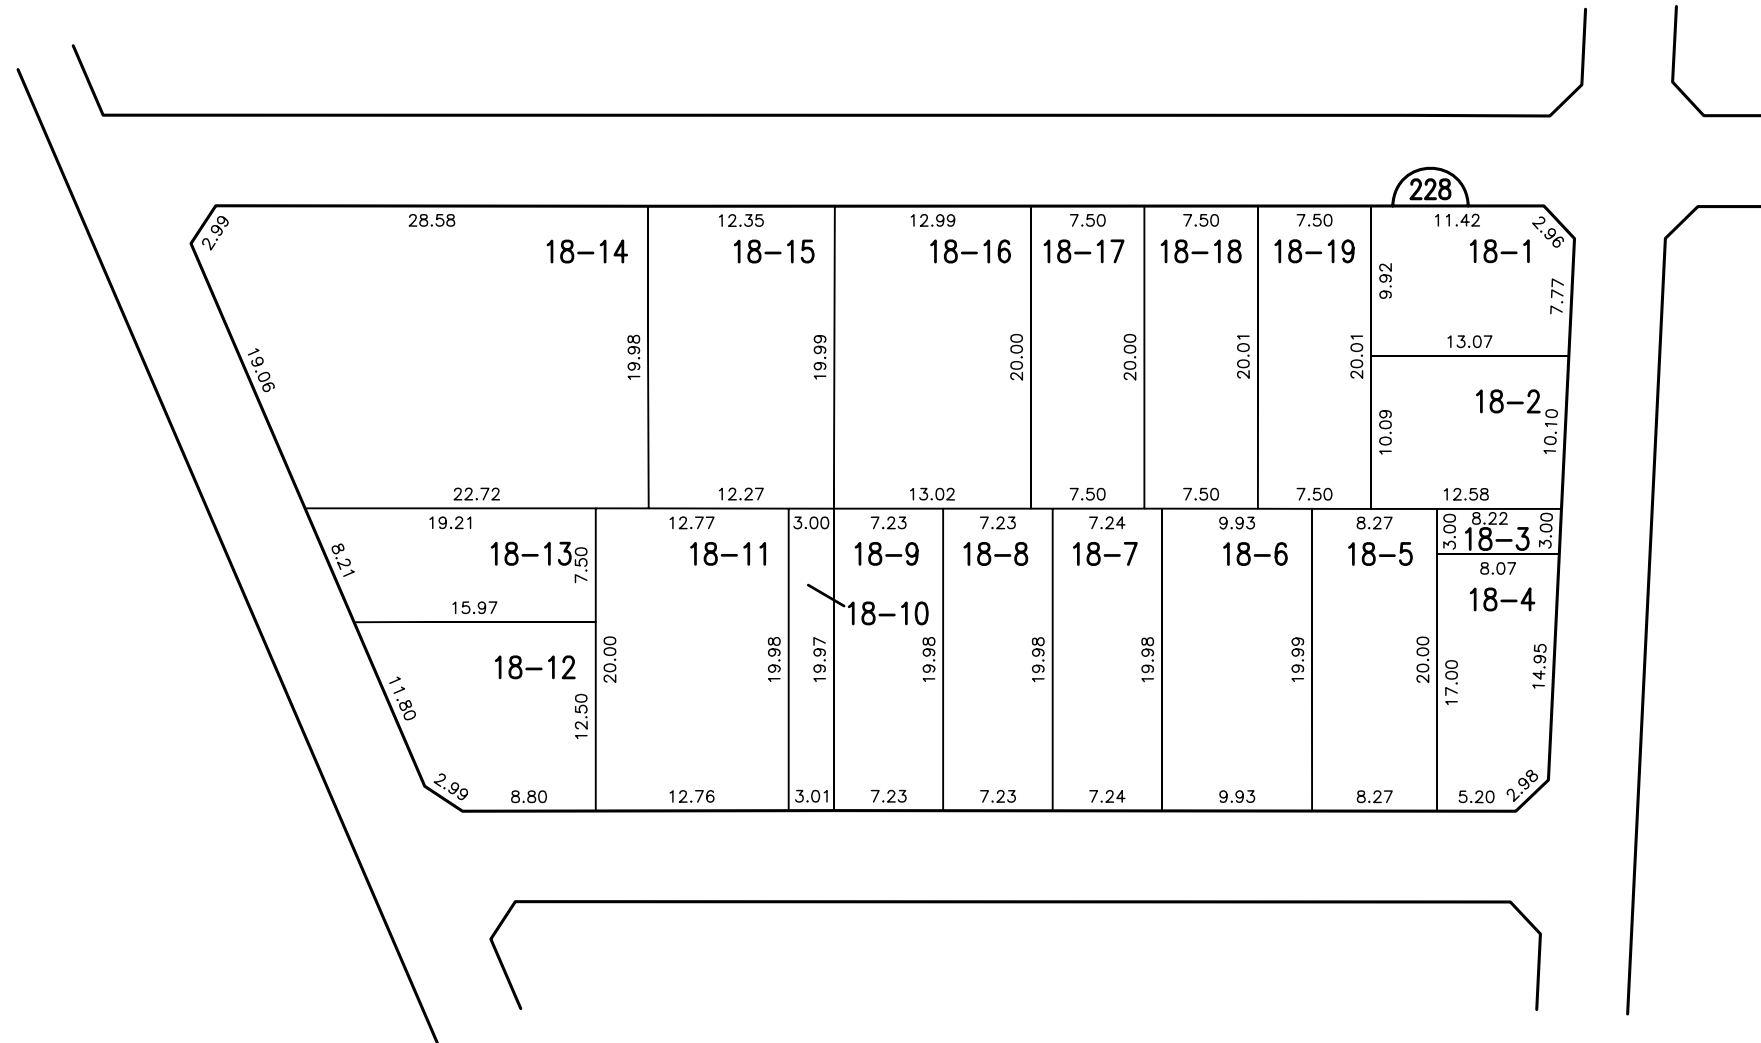

# 換地図

縮尺 500分の1

所在 刈谷市築地町二丁目

凡					
例	施行地区界	町界	丁目界	地番	換地