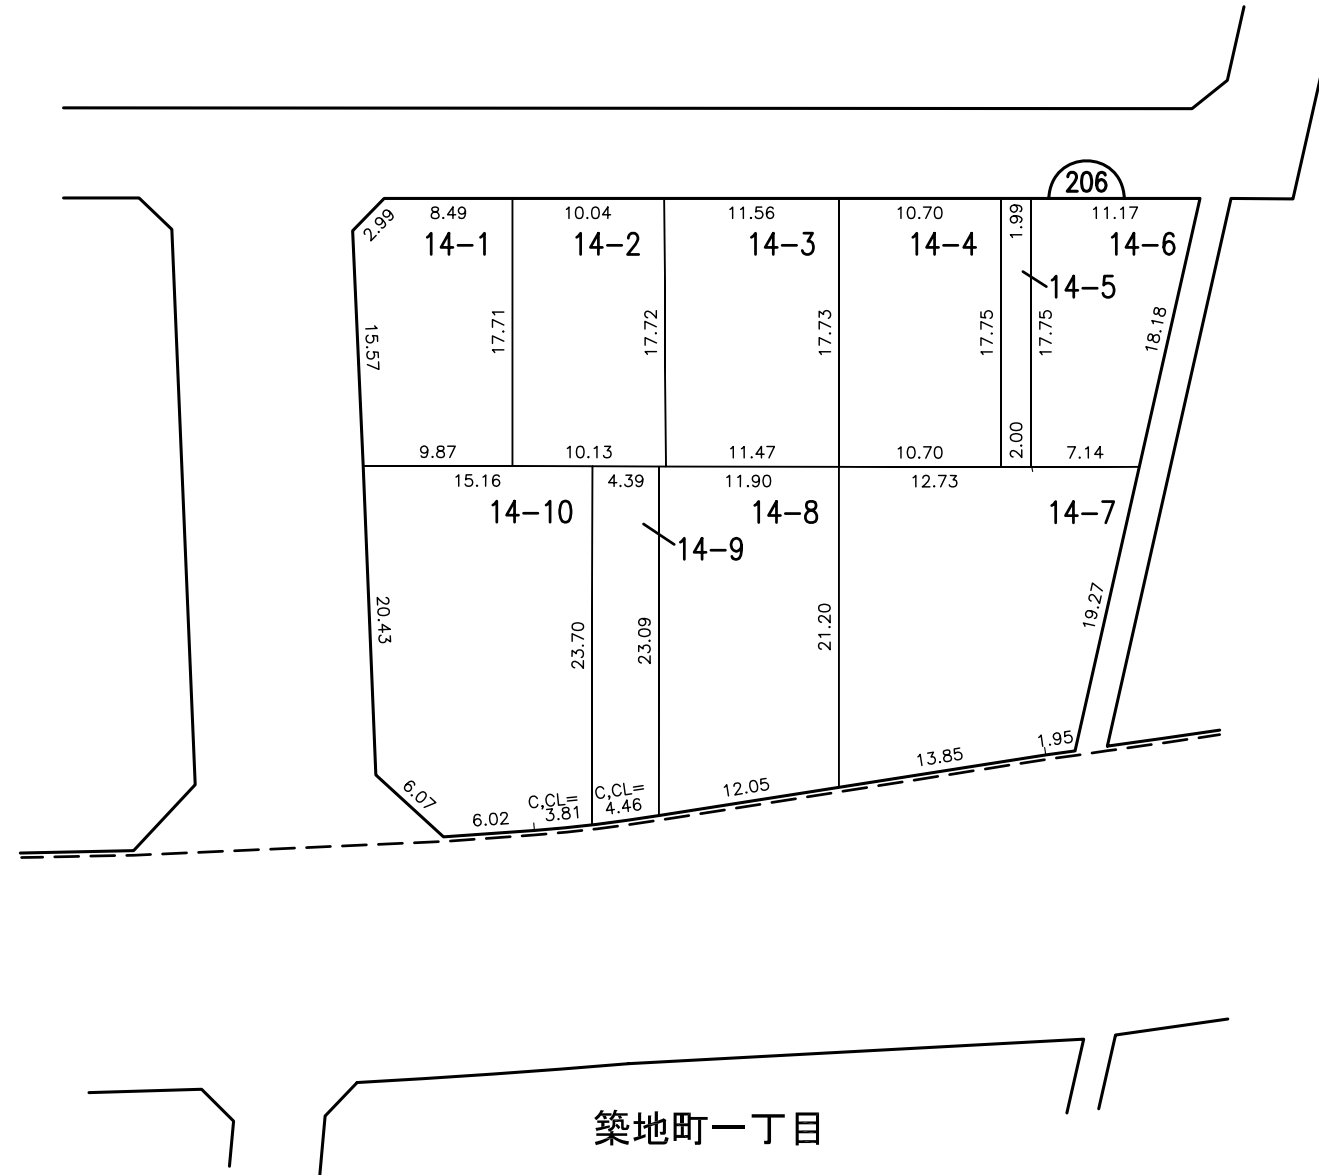

換地図

縮尺 500分の1

所在 刈谷市築地町二丁目

凡例					
	施行地区界	町界	丁目界	地番	換地