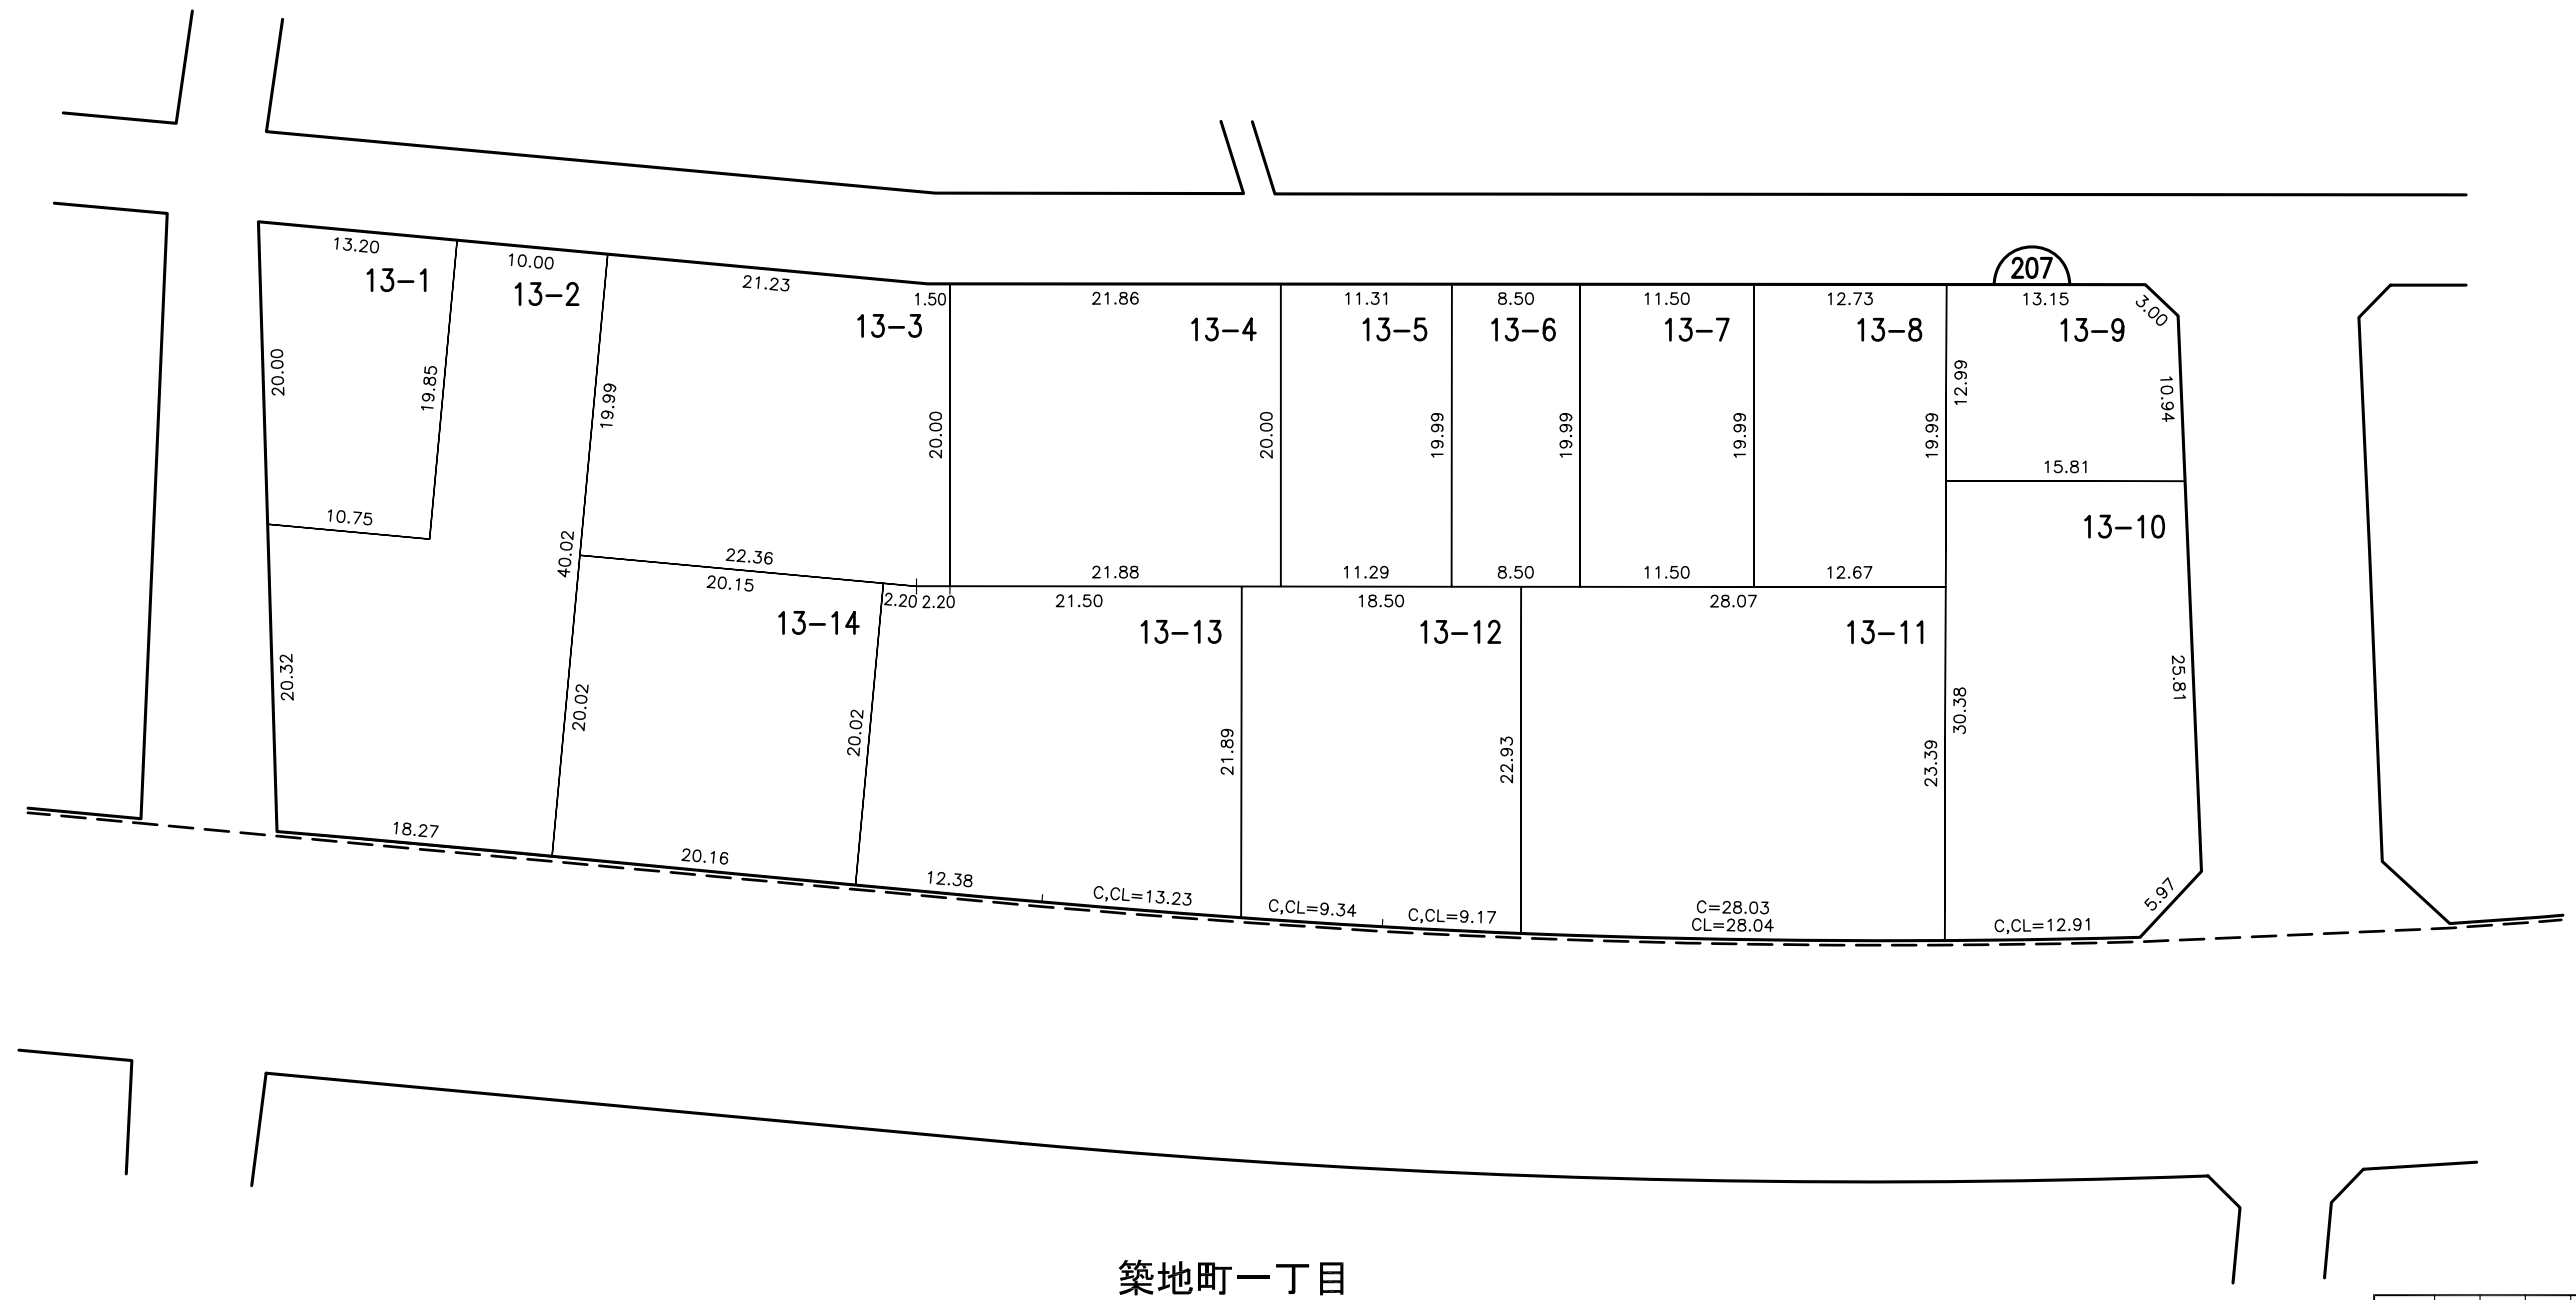

換地図

縮尺 500分の1

所在 刈谷市築地町二丁目

凡例					
	施行地区界	町界	丁目界	地番	換地