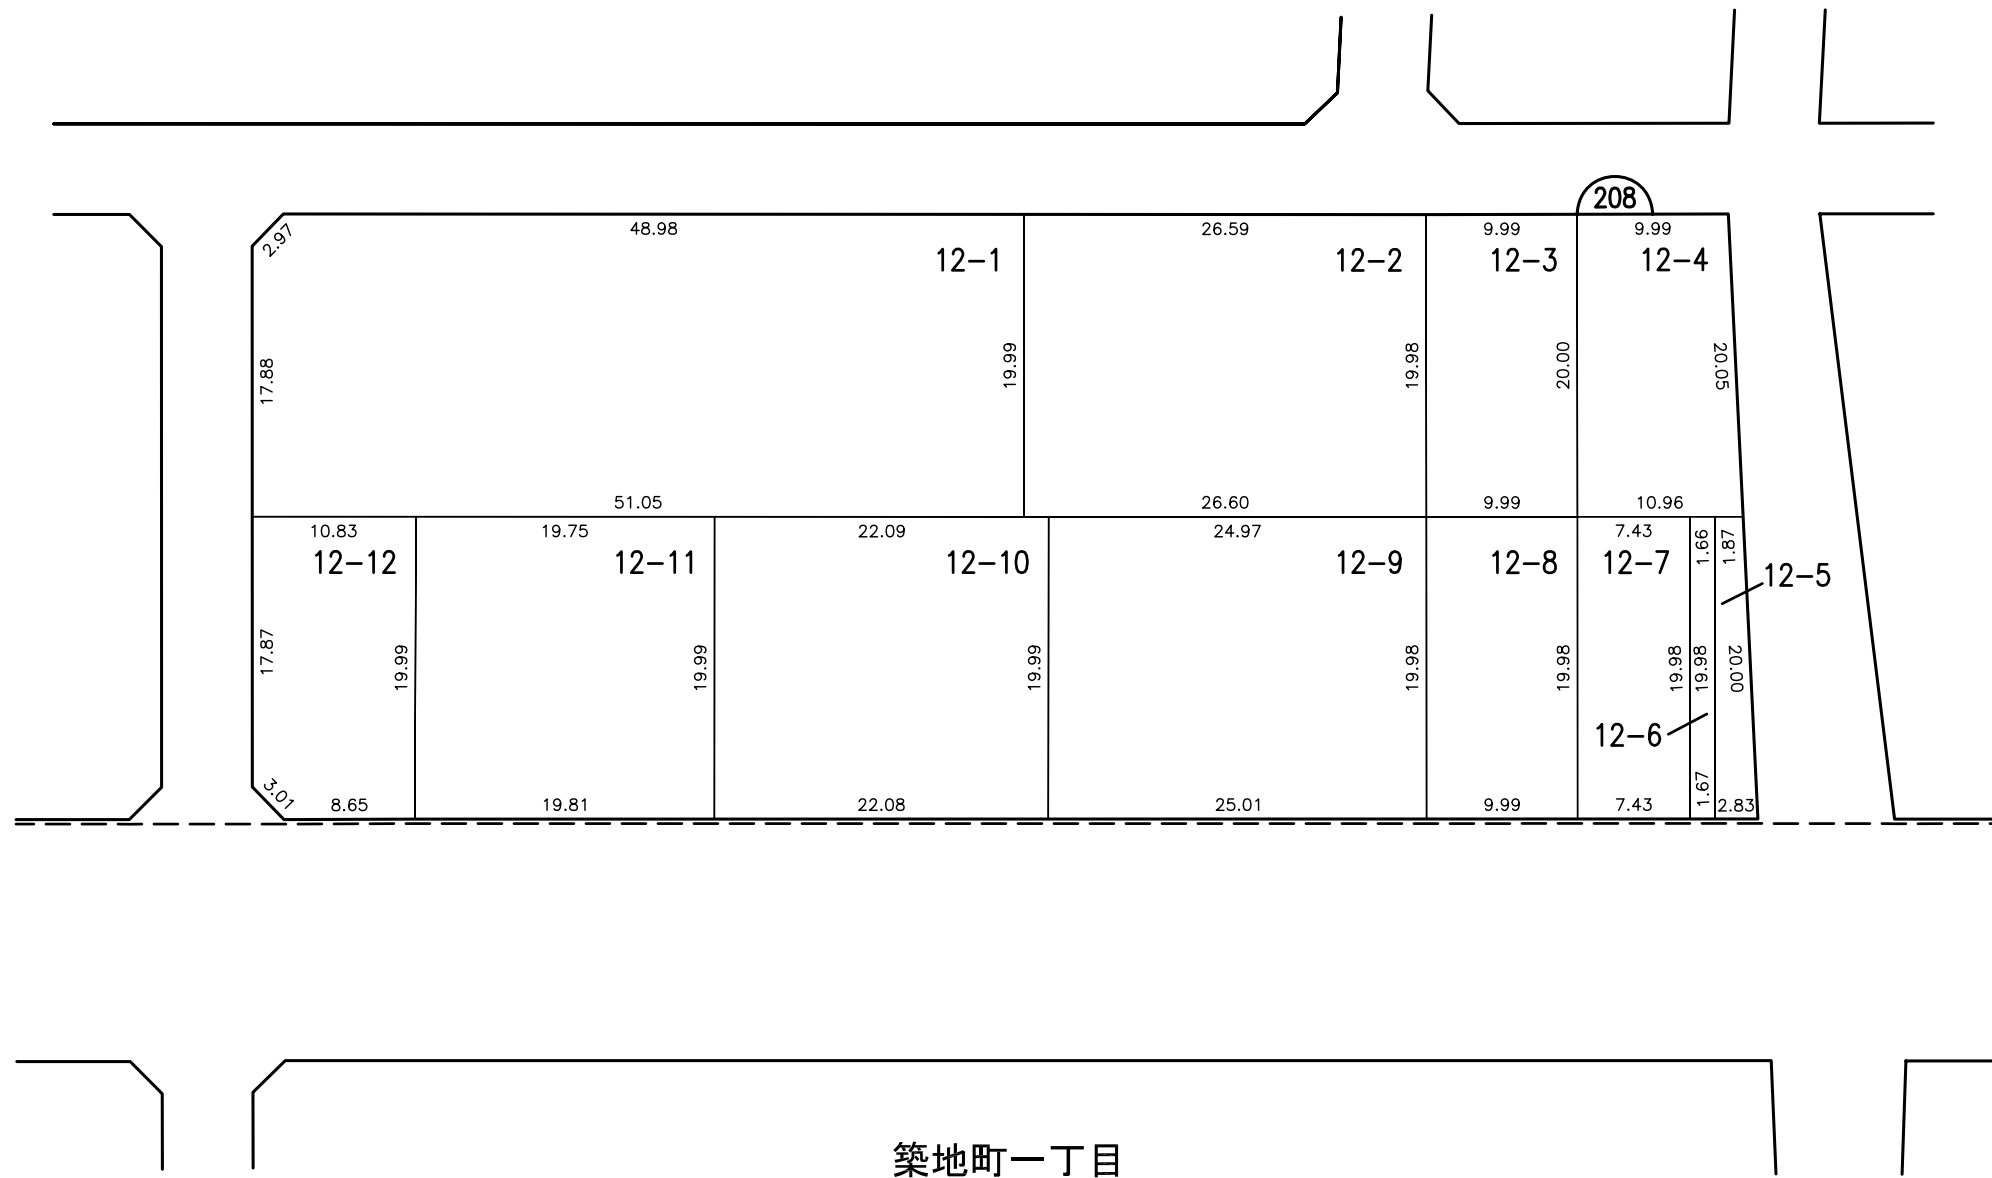

換地図

縮尺 500分の1

所在 刈谷市築地町二丁目

凡例					
	施行地区界	町界	丁目界	地番	換地