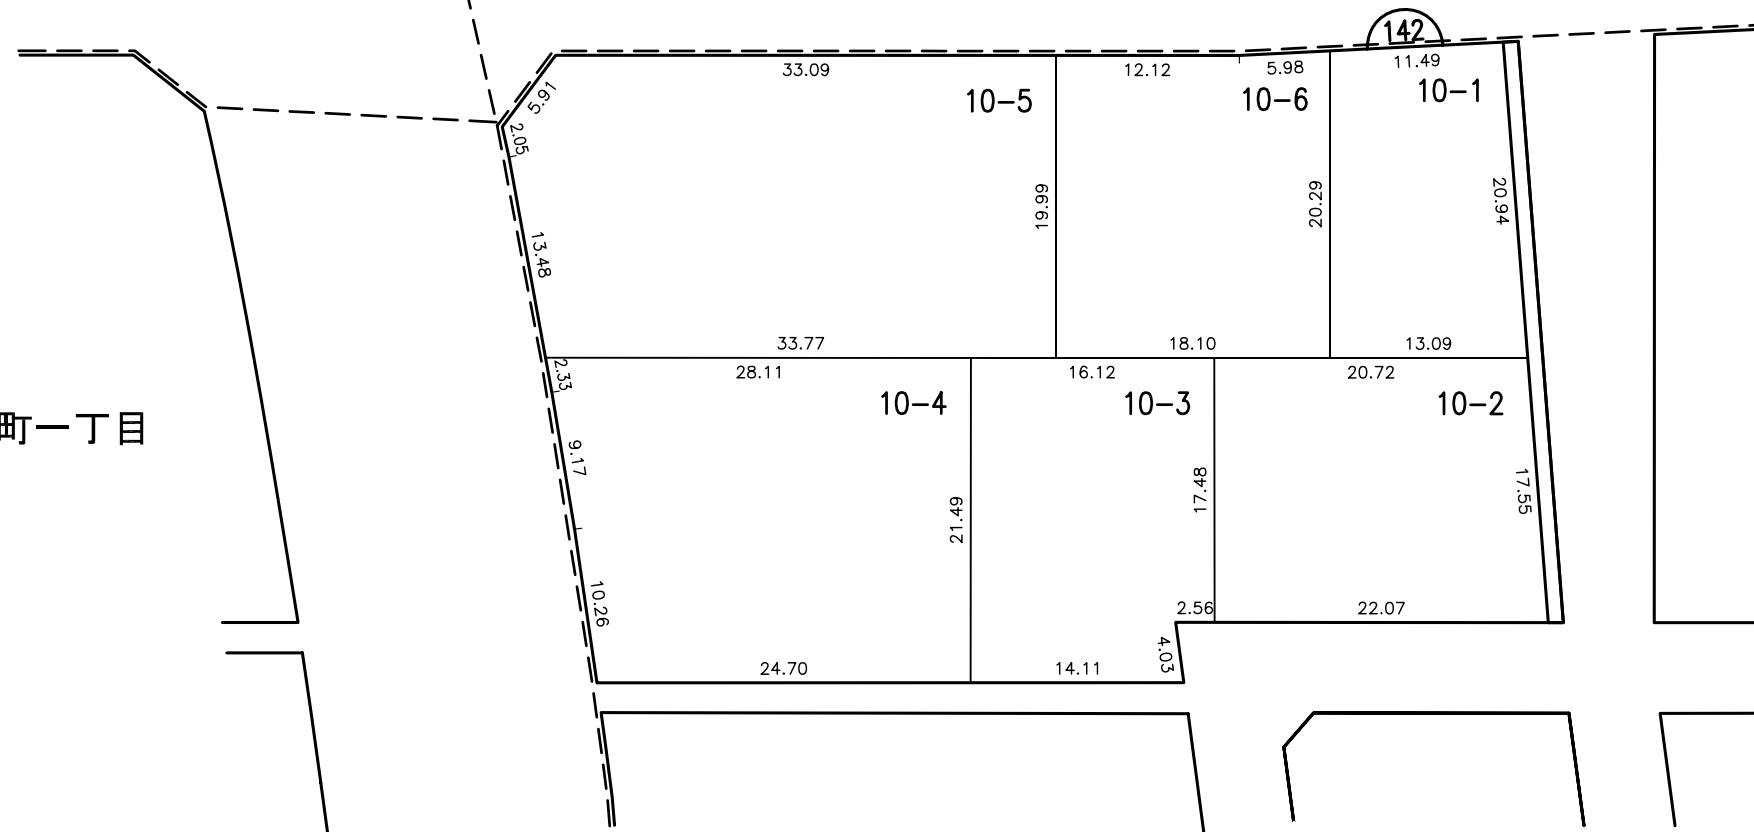

換地図

縮尺 500分の1

所在 刈谷市築地町二丁目

築地町五丁目

築地町三丁目

築地町一丁目

凡例					
	施行地区界	町界	丁目界	地番	換地