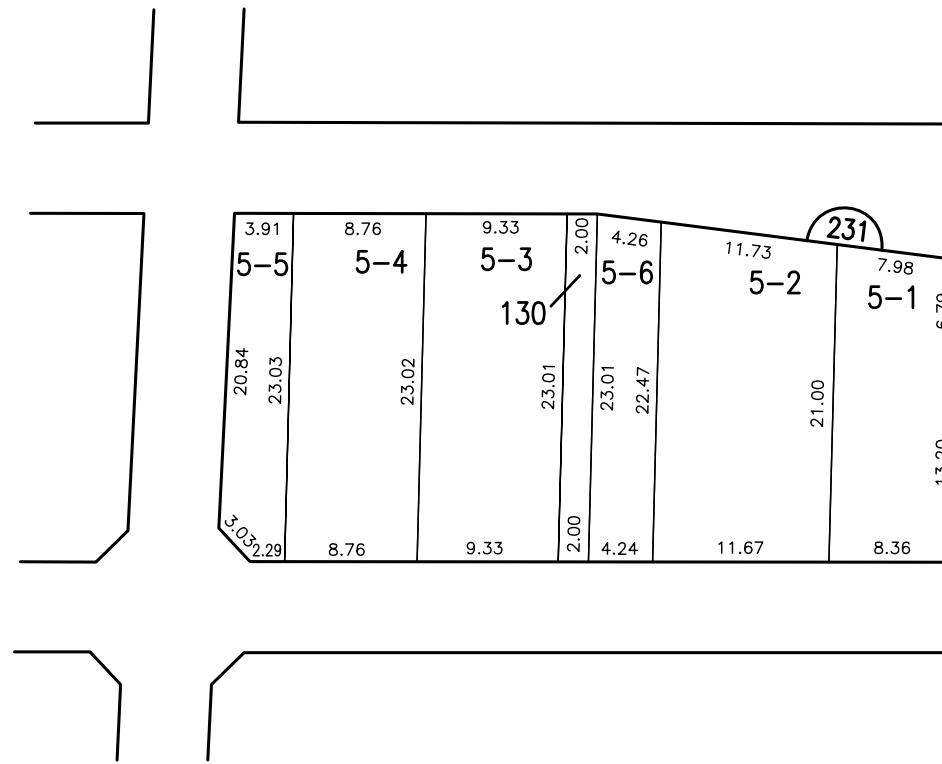

換地図

縮尺 500分の1

所在 刈谷市築地町二丁目

凡 例					
	施行地区界	町界	丁目界	地番	換地