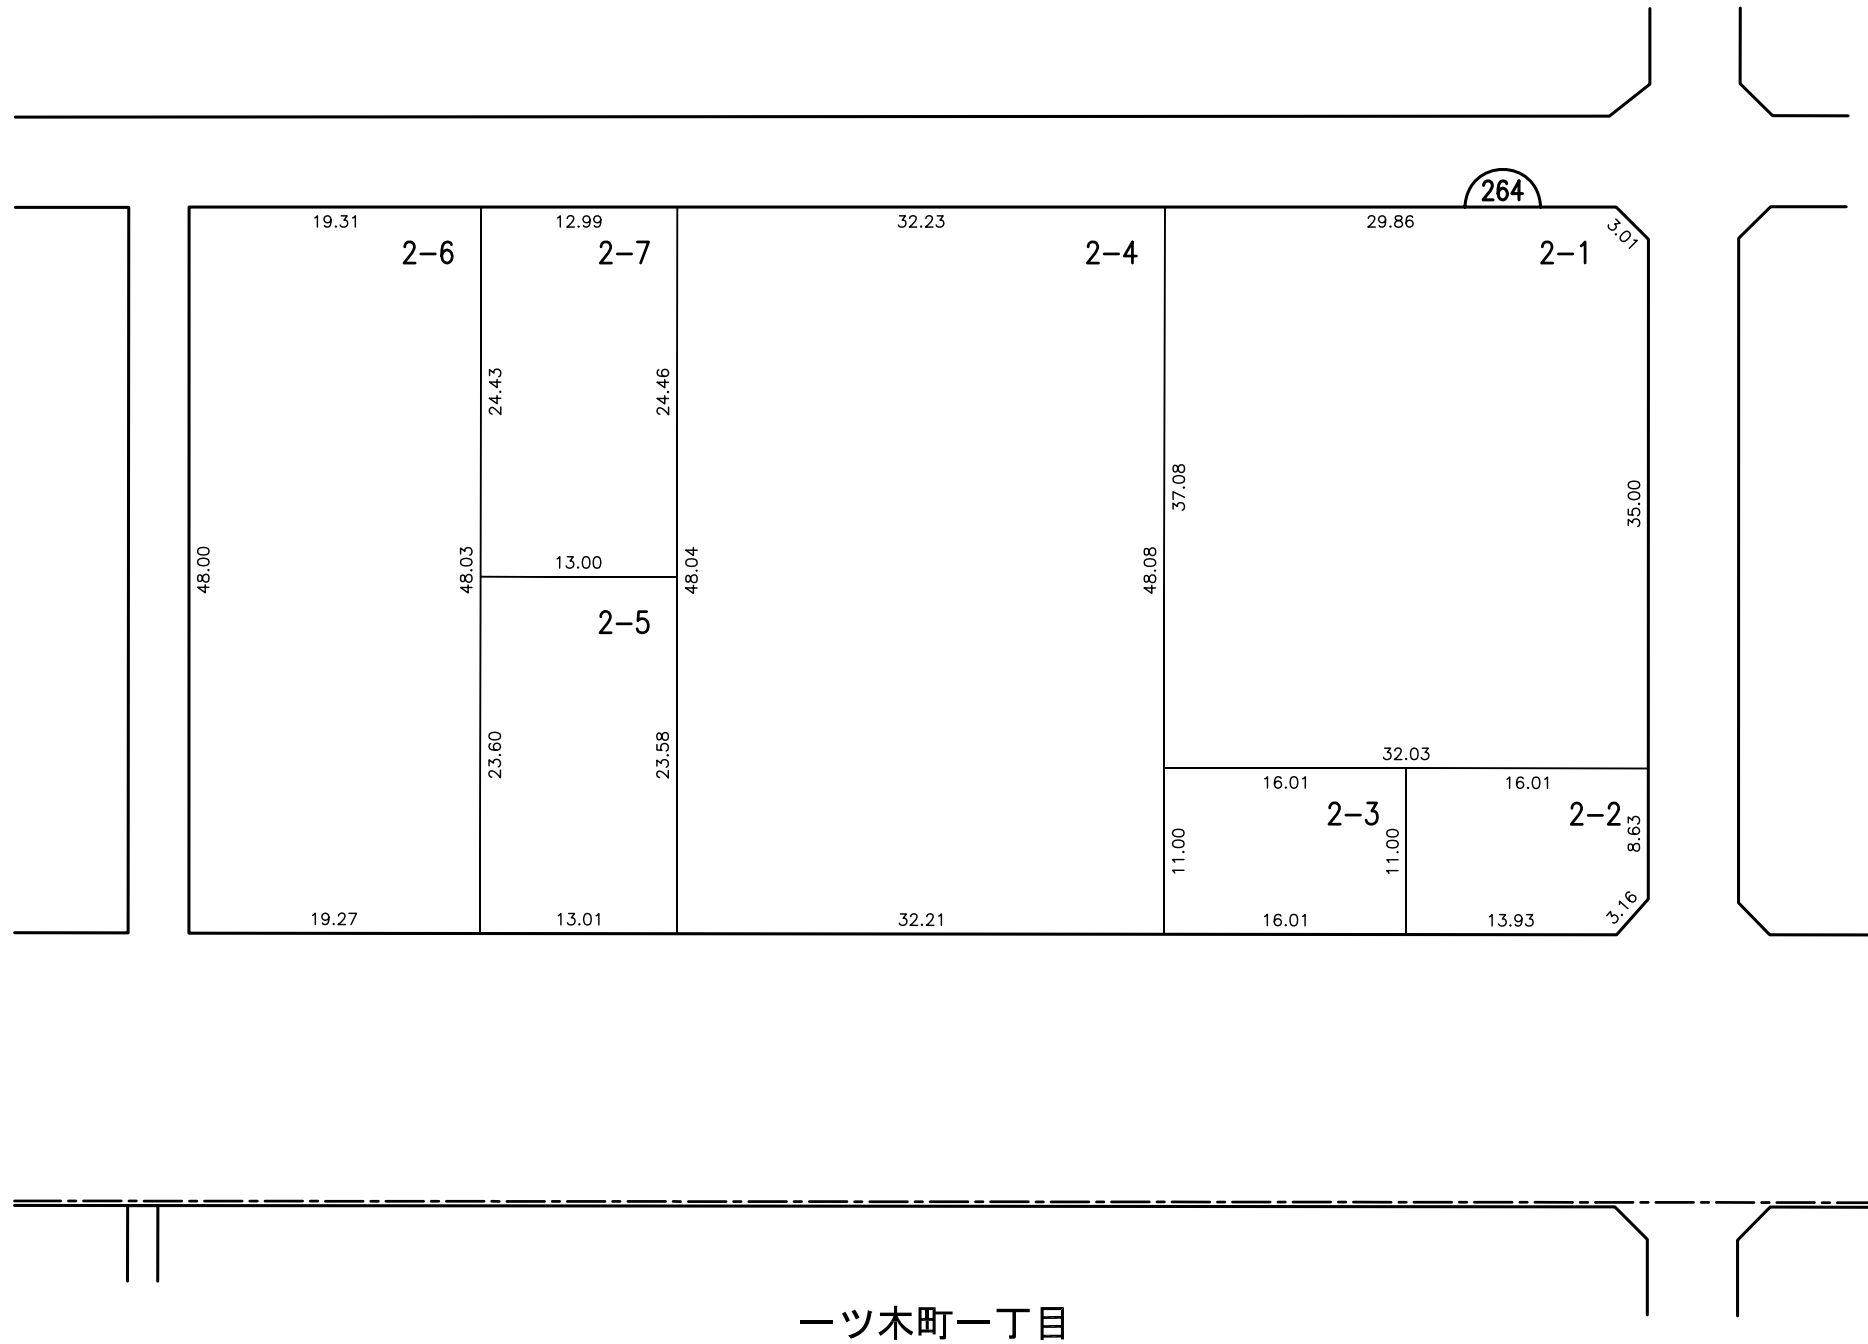

# 換地図

縮尺 500分の1

所在 刈谷市築地町二丁目

凡					
例	施行地区界	町界	丁目界	地番	換地