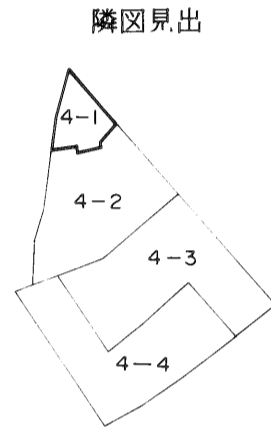

地区 番域	今川町三丁目	番号	4-1	縮尺	1:500	精度 分区	甲2	座標系 番号 記号	中部7	製作 年月日	平成5年5月21日
----------	--------	----	-----	----	-------	----------	----	-----------------	-----	-----------	-----------

Y: -13350
X: -107500

X: -107700
Y: -13600