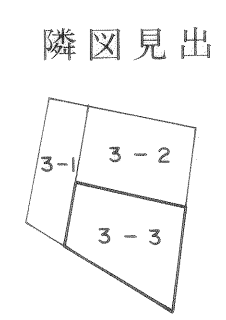

Y=15,450
X=111,400

山池町
一丁目

Y=15,700
X=111,450