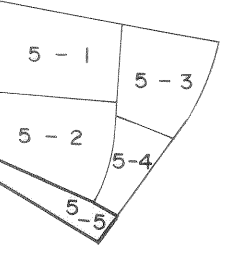

Y = 15,500
X = 111,500

隣図見出

山池町
四丁目

矢場町
三丁目

X = 111,700
Y = 15,550