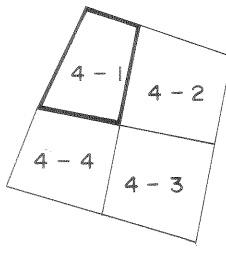

Y=15,050
X=111,350

矢場町
五丁目

矢場町
四丁目

隣図見出

X=111,350
Y=15,050