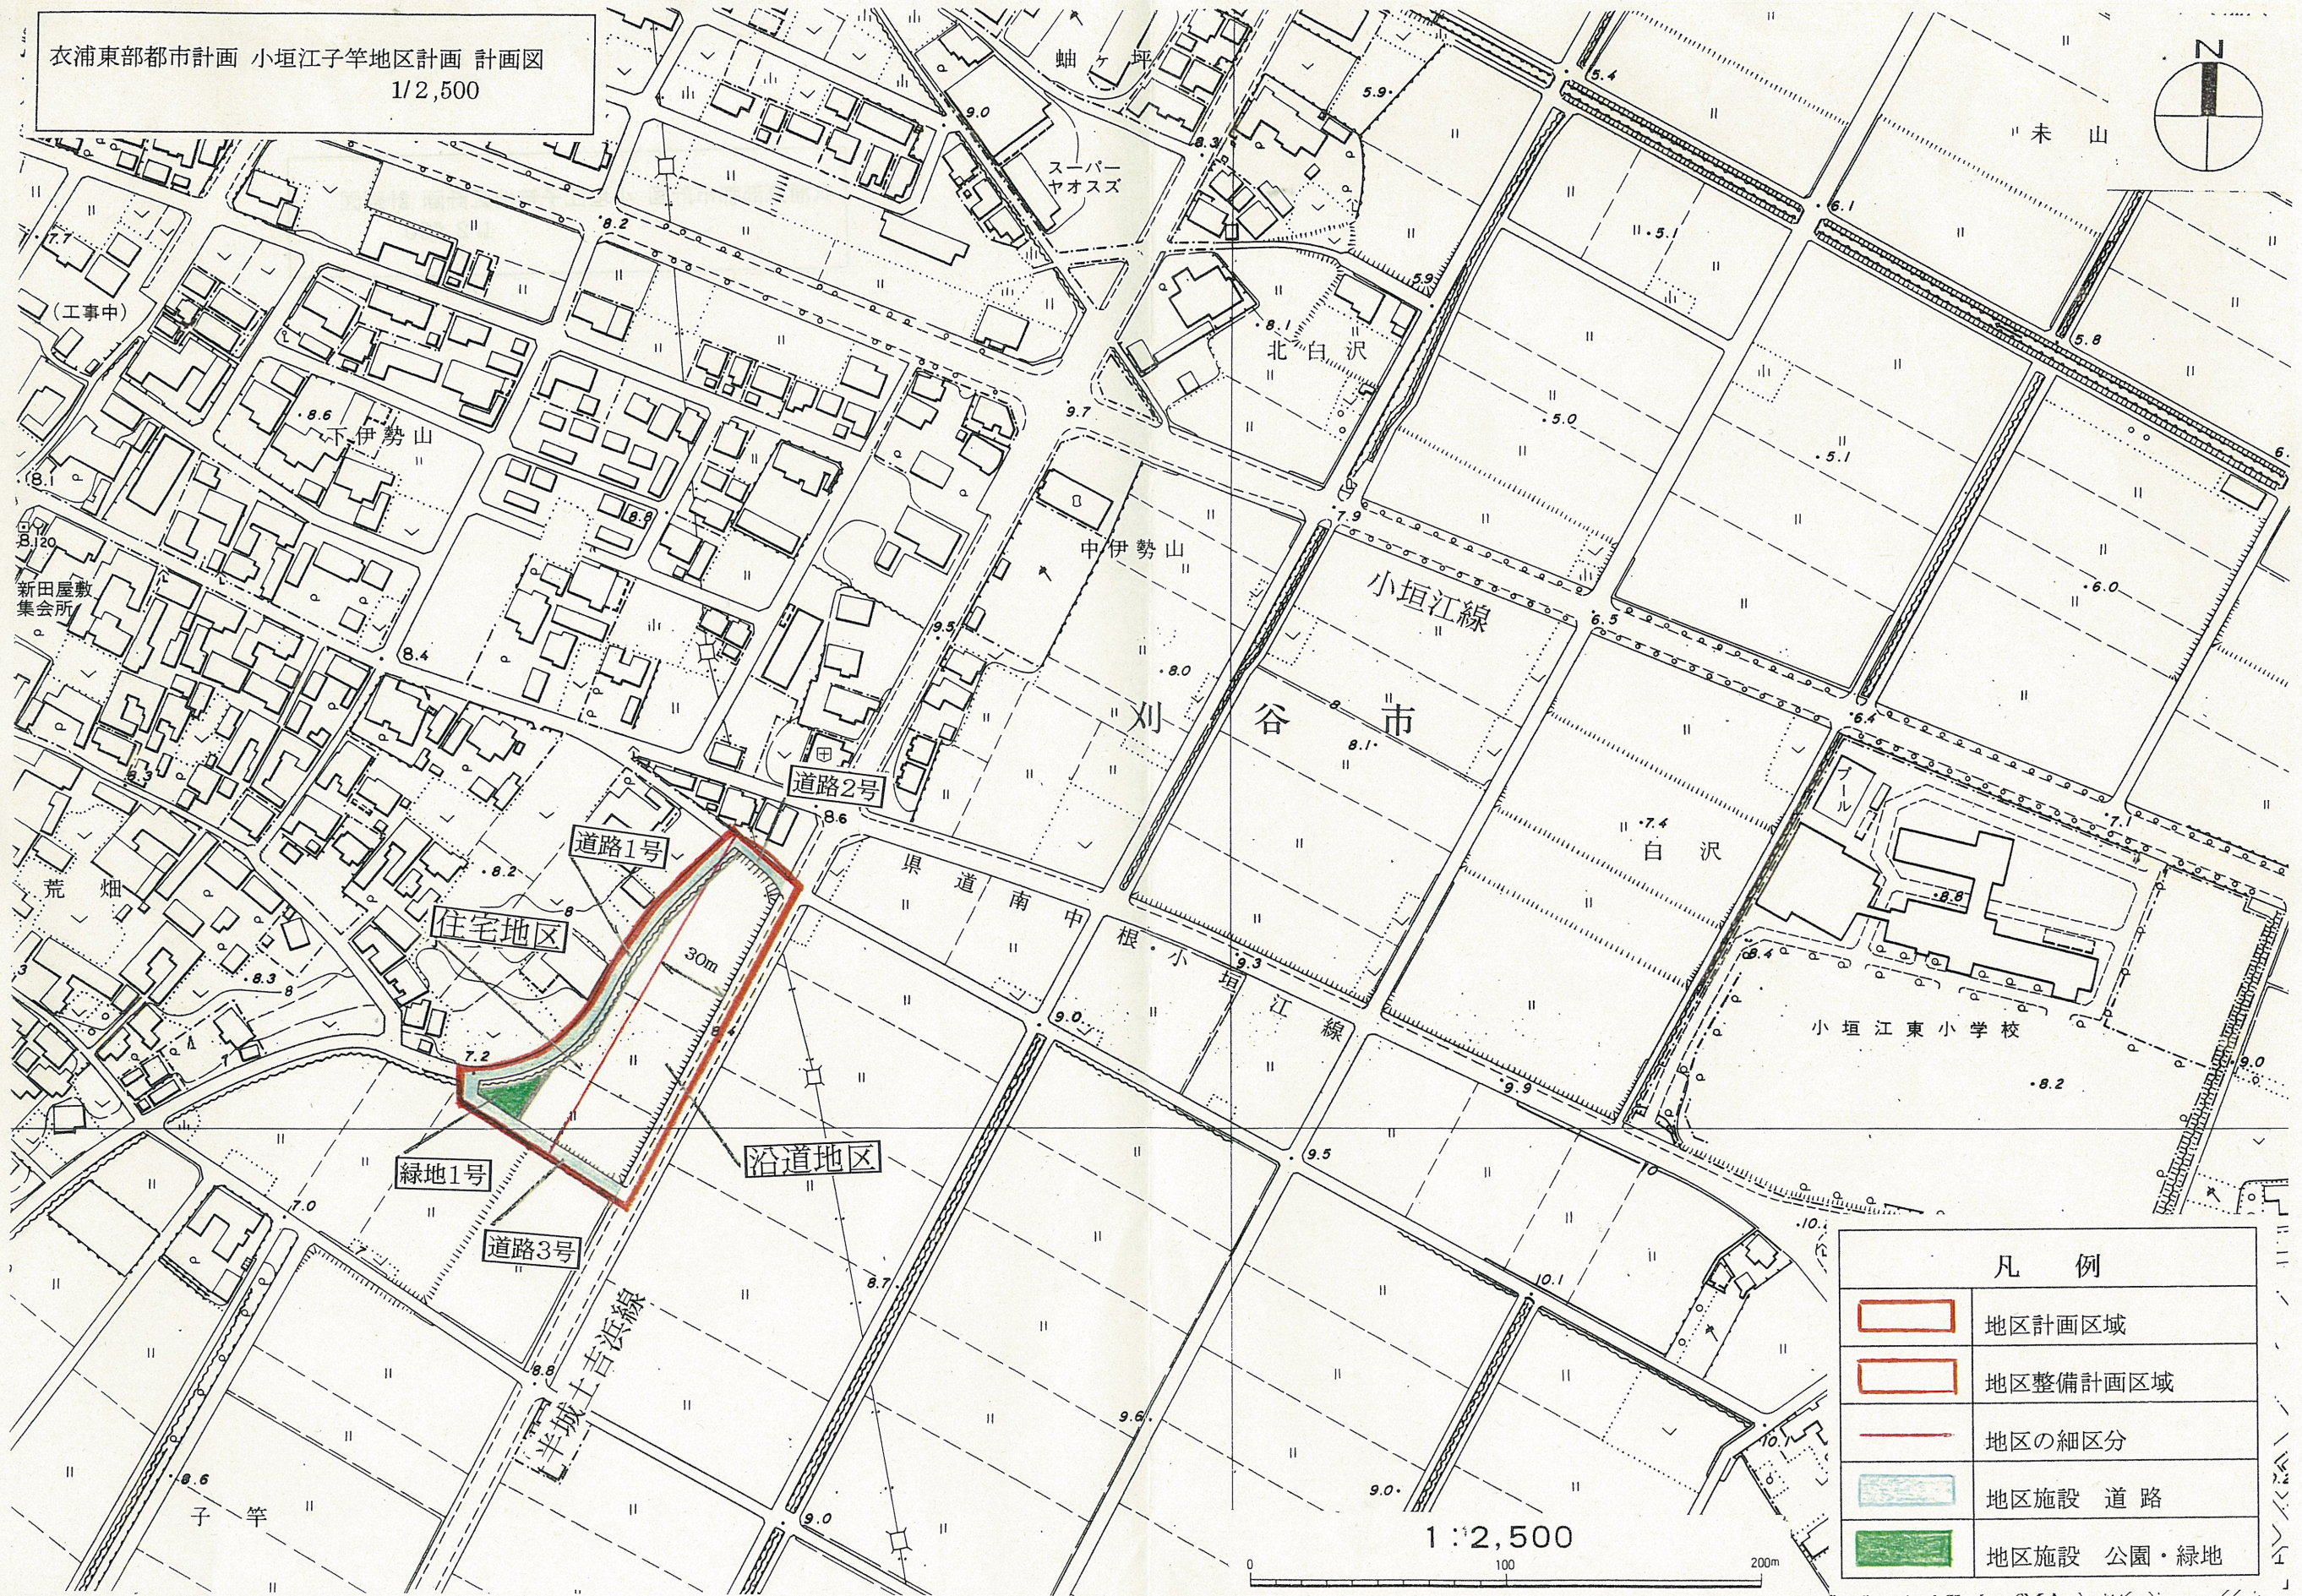

衣浦東部都市計画 小垣江子竿地区計画 計画図
1/2,500

凡 例	
	地区計画区域
	地区整備計画区域
	地区の細区分
	地区施設 道路
	地区施設 公園・緑地