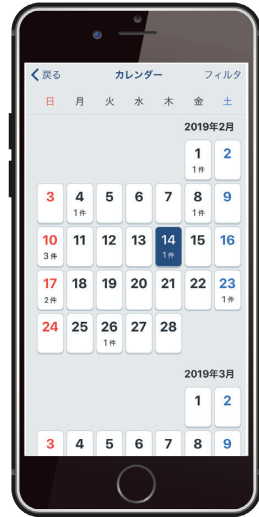

4 あの人気施設もお得に利用できる

刈谷ハイウェイオアシス、交通児童遊園など市内の各種公共施設で使用できるお得なクーポンを掲載しています。

気になるイベントに参加するカリ!

5 いつどんなイベントがあるのか一目瞭然

「週末に子どもを連れて遊びに行けるイベントはないかな」、「今日の相談会は何時からだったかな」そんな時に便利なのがカレンダー機能! 気になる新たな催しを見つけましょう。

6 道路などの異常は写真で市に連絡

道路などの異常を発見したら、写真を撮って投稿してください。写真と位置情報を簡単に送信できます。あなたの投稿が市民の安全を守ります。

情報提供をお願いします

登録は簡単、今すぐ始めよう!

▲最新情報は市HPへ。

1 お住まいの町名を選択(任意)
住んでいる地区のごみ出し情報が分かります。

2 希望する情報を選択
知りたい情報がプッシュ通知で届きます。

3 子どもを登録(任意)
子どもの年齢に合わせた情報が届きます。

このアプリは「元気な愛知の市町村づくり補助金」を活用して開発しました。

日々の暮らしを便利にする 市公式ポータルアプリ

「あいかり」 I ♥ KRY

市からの情報があなたのスマホに届く、市公式ポータルアプリ「あいかり」の配信を開始! アプリならではのプッシュ通知機能やイベントカレンダー、お得なクーポンの配信など、さまざまな機能があります。「あいかり」を使って、より便利で楽しい生活をスタートさせましょう。