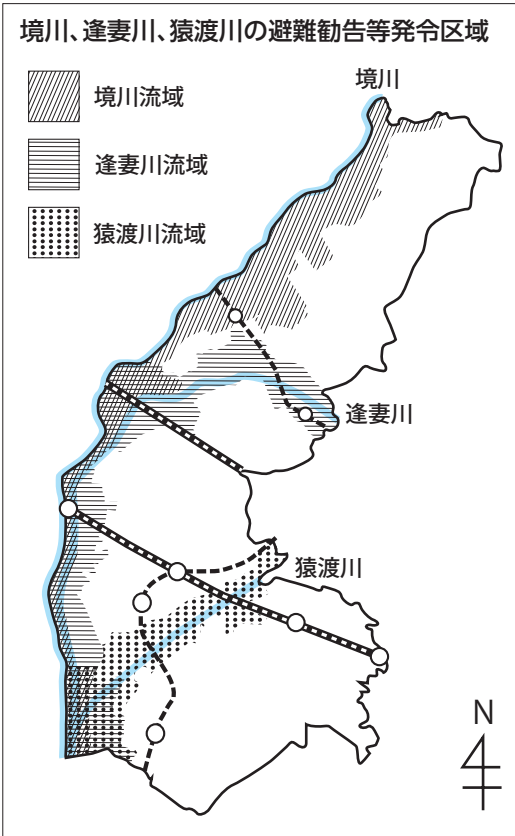

風水害に備えましょう

※詳細は市HPをご覧ください。

普段からの備え

- ・屋根や雨どい、窓ガラス、外壁などを点検しておきましょう。
- ・家族でいざというときの連絡方法や集合場所などを話し合っておきましょう。
- ・刈谷市メール配信サービスに登録するなど、情報の収集に努めましょう。

問 危機管理課(☎62-1190)

台風や大雨といった風水害は、ある程度襲来時期や規模を予測することができます。風水害による被害を最小限に食い止めるため、普段から万全の備えをしましょう。

水害の避難行動を知ろう！

県では、境川、逢妻川および猿渡川の浸水想定区域図を公表しています。河川の水位が上昇し、氾濫の恐れのある場合には、浸水の恐れのある区域に対し、避難行動に関する情報を発令することがあります。早めの避難を心掛けましょう。また、あらかじめ非常持出品を準備しておきましょう。

緊急度	避難行動に関する情報	求められる行動
低	避難準備・高齢者等避難開始	<ul style="list-style-type: none"> ・いつでも避難できるように準備をしましょう。 ・避難に時間のかかる人とその避難を支援する人や、早めの避難が必要となる川沿いに住んでいる人は、避難を開始してください。
	避難勧告	<ul style="list-style-type: none"> ・避難を開始してください。 ・外が危険な場合は、屋内の高いところに避難してください。
高	避難指示(緊急)	<ul style="list-style-type: none"> ・直ちに避難してください。 ・外が危険な場合は、屋内の高いところに緊急に避難してください。

- *1 地震・津波や武力攻撃などの緊急情報を、国から市区町村へ、人工衛星などを通じて瞬時にお伝えするシステムです。
- *2 時間的に余裕のない事態に関する緊急情報や災害に関する情報などを、市内に設置したスピーカーから皆さんに無線放送で一斉にお知らせするシステムです。
- *3 西境市民館、今川町井田地内、流れ川第二排水機場(今岡町)、帆落田児童遊園(今川町)、絵下城児童遊園(泉田町)、消防団第15分団詰所(泉田町)、沖田公園(一ツ木町)、刈谷市観光倉庫(司町)、消防団第10分団詰所(小垣江町)、大津崎緑地(小垣江町)の10か所です。