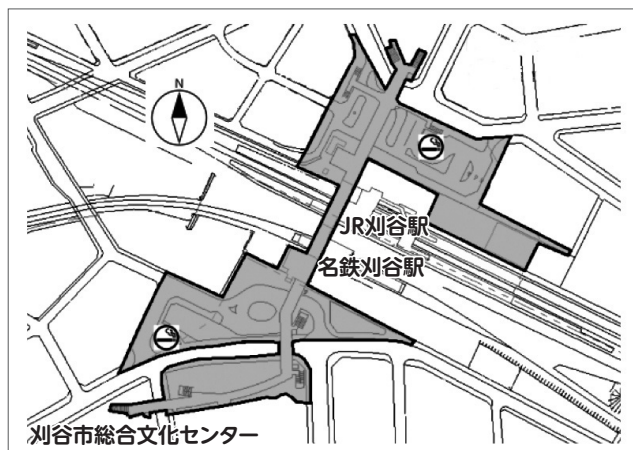

【路上喫煙禁止区域図】 ■ 路上喫煙禁止区域 ⊕ 喫煙所

刈谷駅北口・南口駅前広場、南北連絡通路、みなくる広場、北口平面・立体駐輪場など(トイレ、エレベーター、エスカレーターを含む)