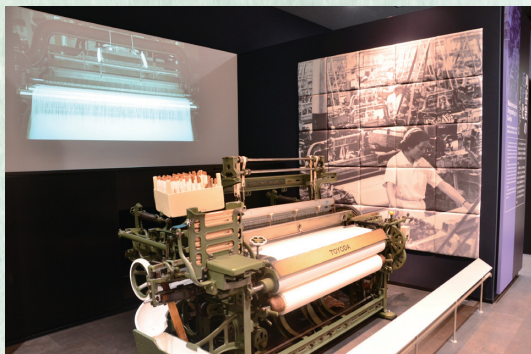

市ホームタウンパートナーとは

市のスポーツ活性化を目指し認定された、刈谷市を本拠地として活躍する13のトップスポーツチームのことです。

歴史散歩 238

豊田自動織機 G3型
刈谷が産業のまちとして発展する上で、大正12年(1923)に豊田紡織(株)の試験工場が設置されたことは大きな契機となりました。翌年に豊田佐吉は無停止杼換式豊田自動織機(G型)を完成させ、のちに(株)豊田自動織機製作所が設立されました。歴史博物館2階歴史ひろばでは、G型を基に厚地の布も織れるように構造を強化するなどの改良を加えて昭和34年(1959)に発売された、豊田自動織機 G3型を展示しており、稼働する様子も映像でご覧いただけます。