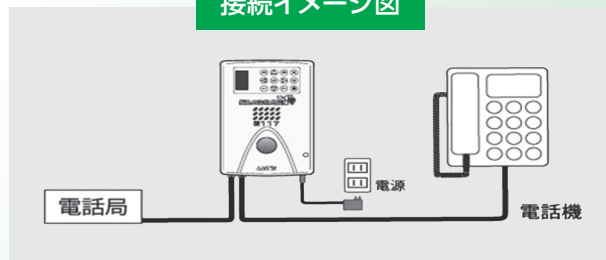

12月～ 不審電話防止装置が 60歳から購入できるようになりました！

これまで65歳以上が販売対象であった不審電話防止装置が60歳から購入できるようになりました。同居する人がいる場合でも購入できます。

主な機能

- 電話による振込め詐欺など犯罪被害を防ぐため、呼出音が鳴る前に自動で通話内容を録音する旨のメッセージを流し、通話内容を高音質で録音します。
- 緊急時にボタン一つであらかじめ登録した相手にメッセージを流すことができます。

対 市内在住の60歳以上(1世帯につき1台まで)

¥ 1台2,000円

申 健康保険証など氏名・住所・生年月日が確認できるものを持参し、くらし安心課へ。

問 くらし安心課(☎62-1058)

接続イメージ図

12月1日～20日

年末の安全な
まちづくり県民運動

この時期は年末年始の準備に追われ、忙しさで防犯意識が薄れがちになります。防犯意識を高め、日常的に実践することが大切です。