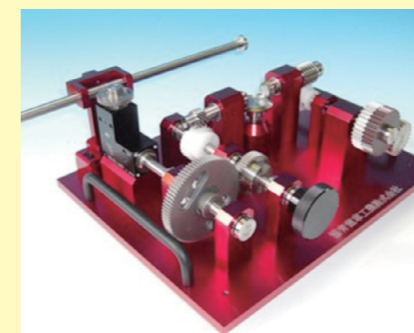

歯車模型の紹介

力の向きを変える歯車や力を大きくする歯車など、さまざまな歯車を組み込んだ模型を展示します。