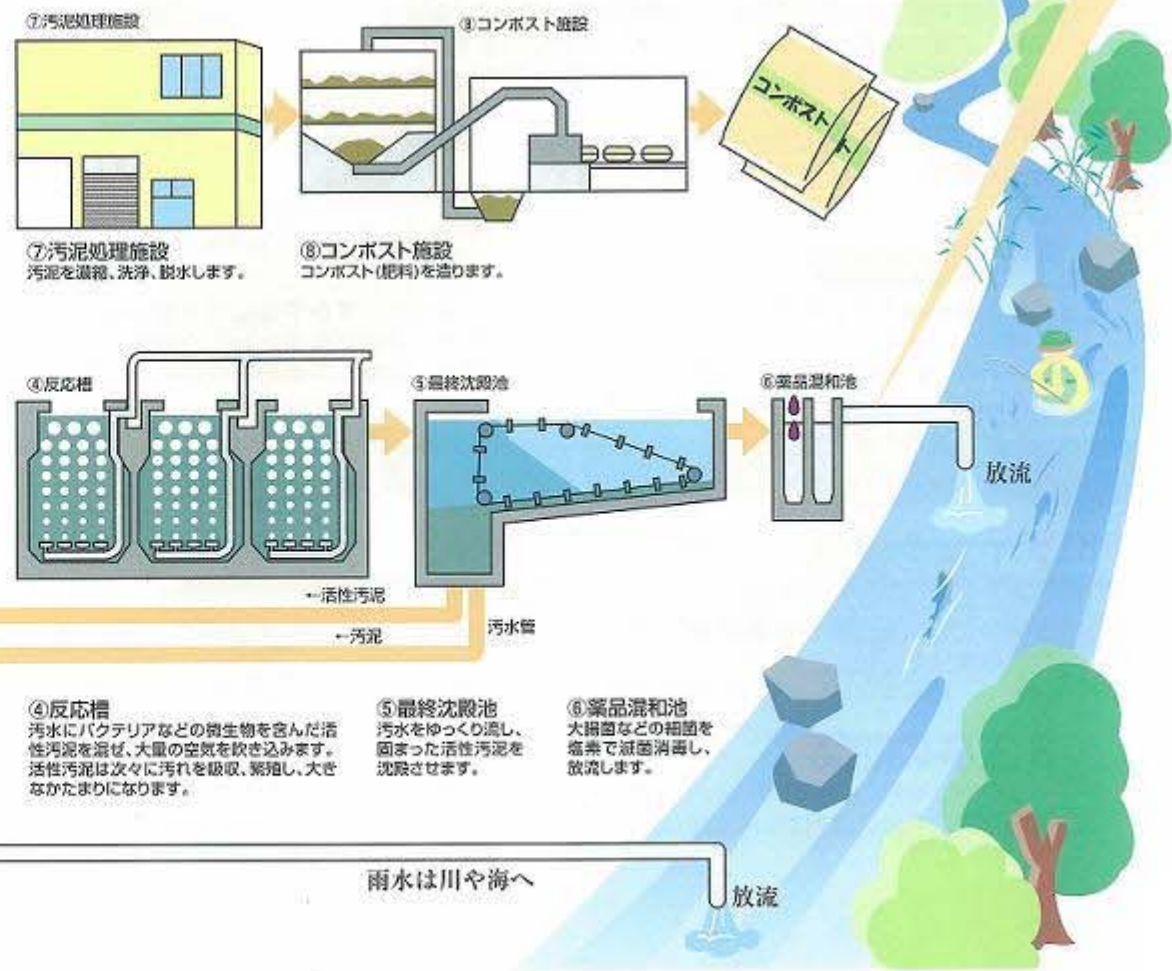

境川浄化センター

終末処理場(境川浄化センター)

雨水管

雨水は川や海へ

放流